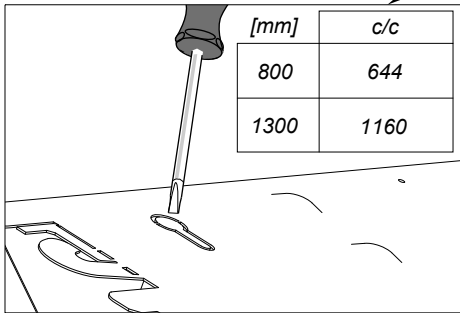

Included

○	DA-	S Grundläggande isolering mellan nät och styrledning.
○	DA+	
○	N	GB Basic insulation between mains and control wiring.
○	L	

S Ljuskälla och drivdon ska enbart bytas ut av tillverkaren eller dess utsedda person.

GB The light source and control gear shall only be replaced by the manufacturer or its designated person.