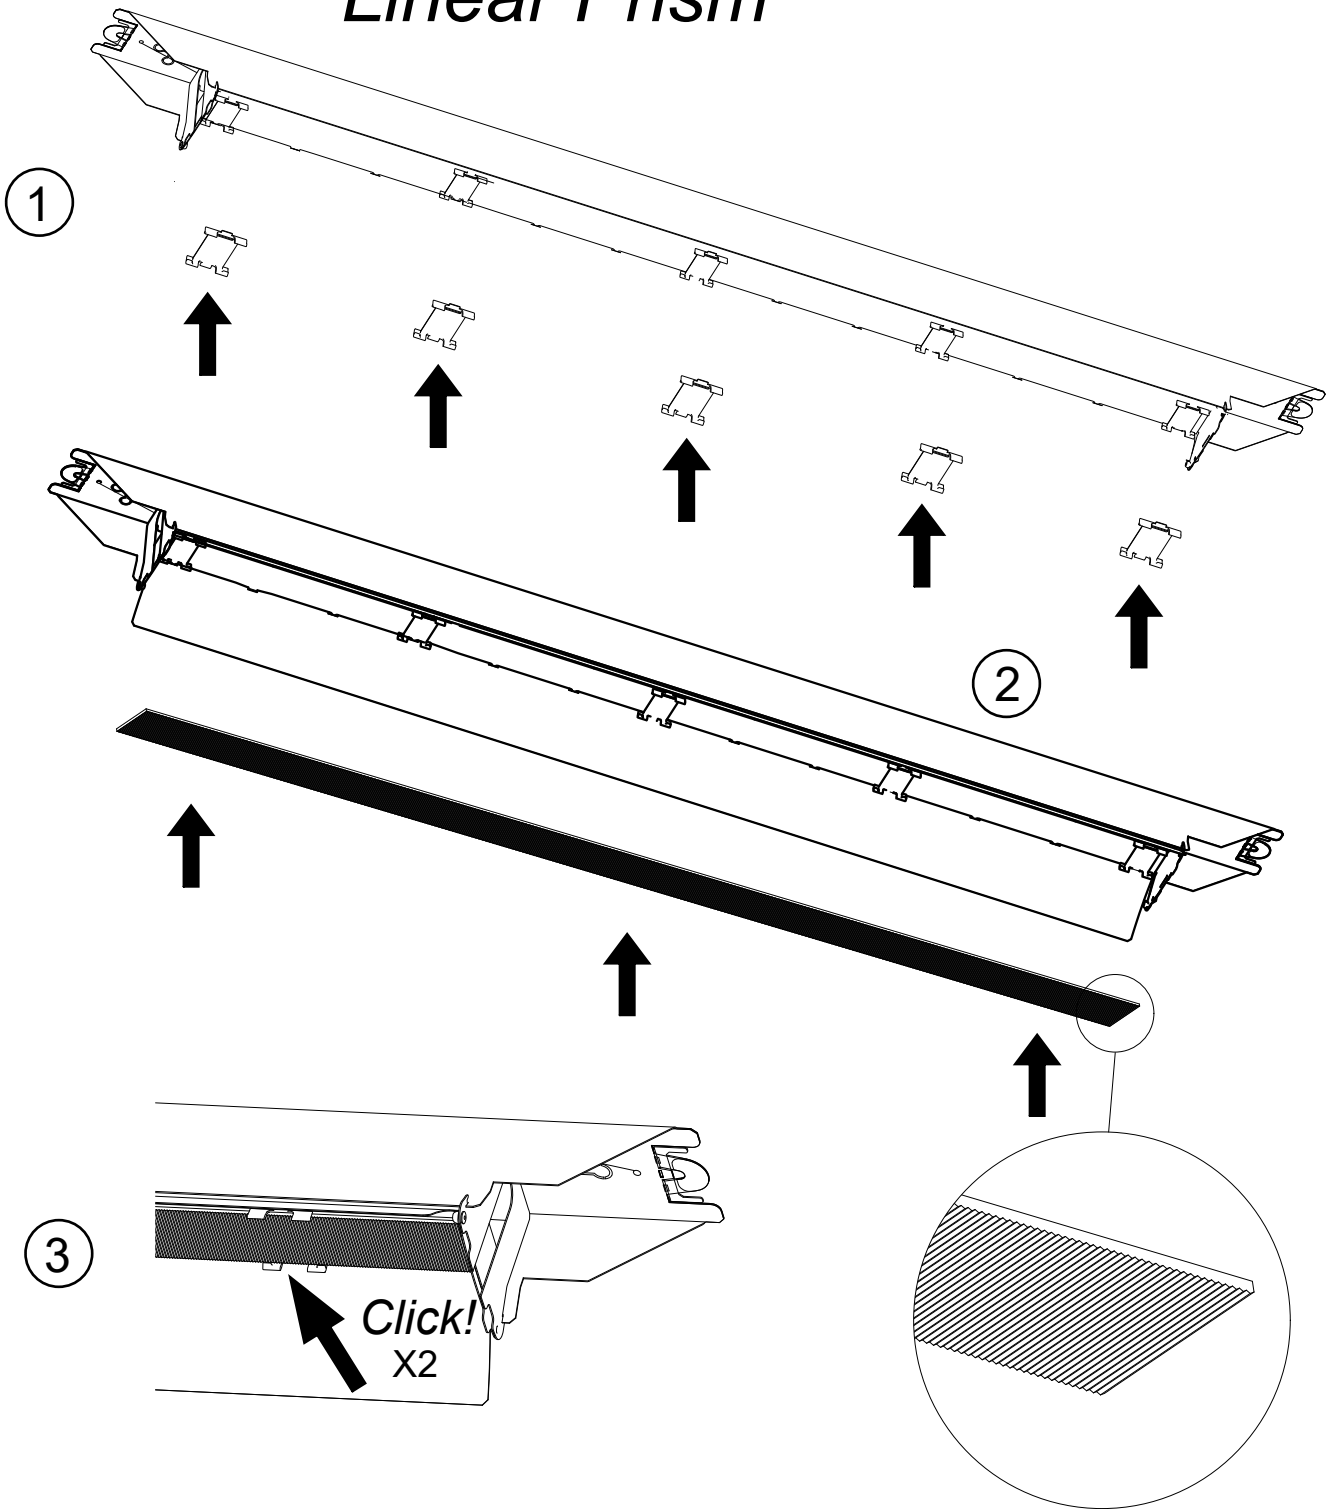

GB The light source and control gear shall only be replaced by the manufacturer or its designated person.

Låsskruv, kan monteras vid behov.  
Locking screw, can be mounted, if necessary.

5007331 Utgåva/Edition 09

## Included Accessory Linear Prism

Length	800	1300
Clips	3	5

**S** Det är lämpligt att denna information överlämnas till användaren av anläggningen. **GB** It is appropriate that this information is passed on to the users of the installation.