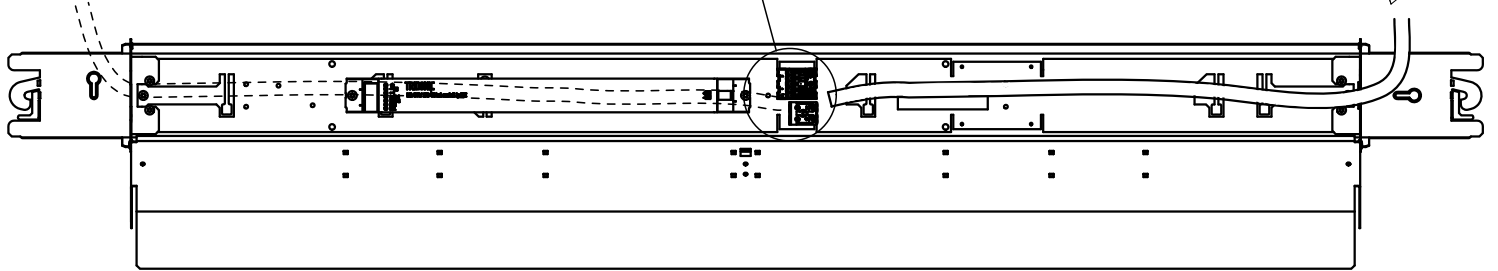

Låsskruv, kan monteras vid behov.
Locking screw, can be mounted, if necessary.