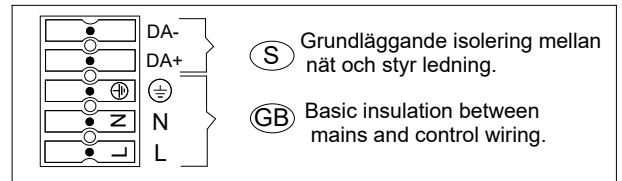

## Indigo Combo LED

SE - 566 80 Habo

**(S)** Ljuskälla, drivdon och anslutningskabel ska enbart bytas ut av tillverkaren eller dess utsedda person.

**(GB)** The light source, control gear and external cable shall exclusively be replaced by the manufacturer or its designated person.