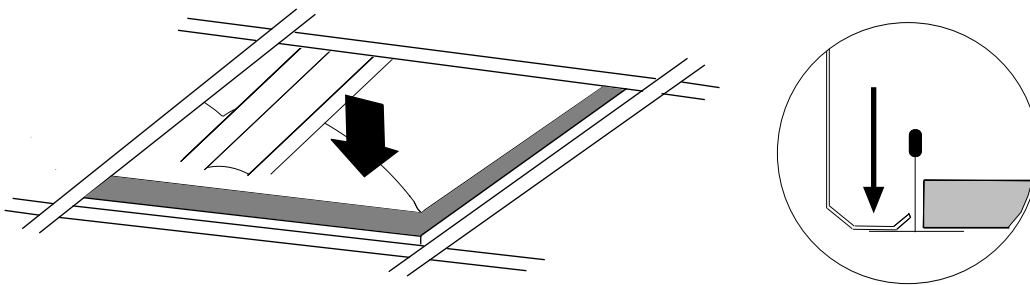

FAGERHULT

Indigo Combo LED

SE - 566 80 Habo

(S) Ljuskälla, drivdon och anslutningskabel ska enbart bytas ut av tillverkaren eller dess utsedda person.

(GB) The light source, control gear and external cable shall exclusively be replaced by the manufacturer or its designated person.

VTB

HB