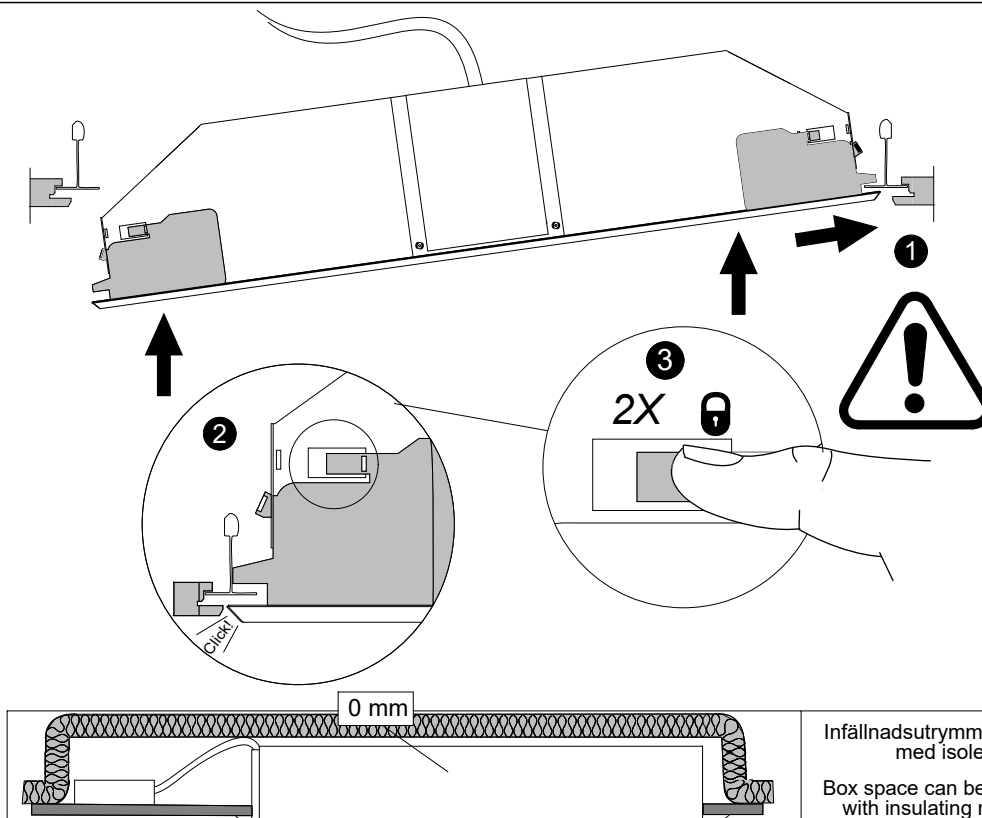

FAGERHULT

Indigo Combo LED

SE - 566 80 Habo

(S) Ljuskälla, drivdon och anslutningskabel ska enbart bytas ut av tillverkaren eller dess utsedda person.

(GB) The light source, control gear and external cable shall exclusively be replaced by the manufacturer or its designated person.

VTB

HB