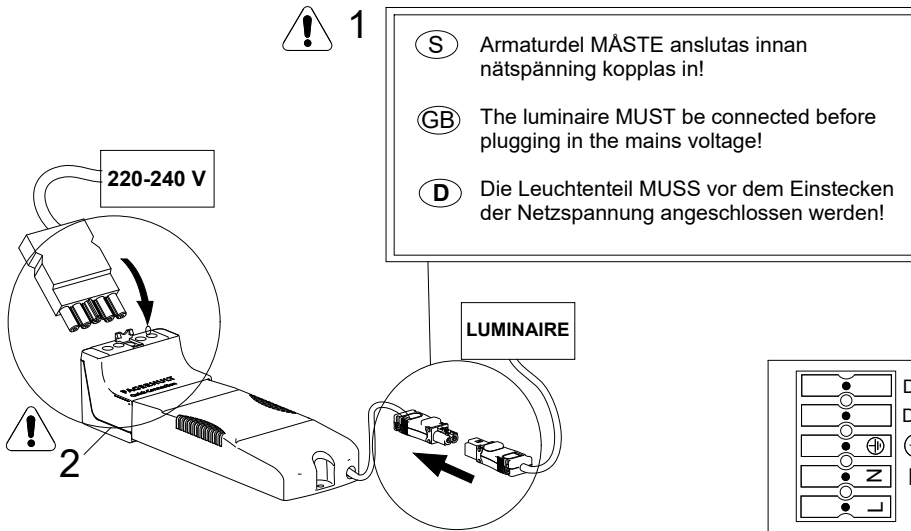

## Indigo Combo LED

SE - 566 80 Habo

**(S)** Ljuskälla, drivdon och anslutningskabel ska enbart bytas ut av tillverkaren eller dess utsedda person.

**(GB)** The light source, control gear and external cable shall exclusively be replaced by the manufacturer or its designated person.