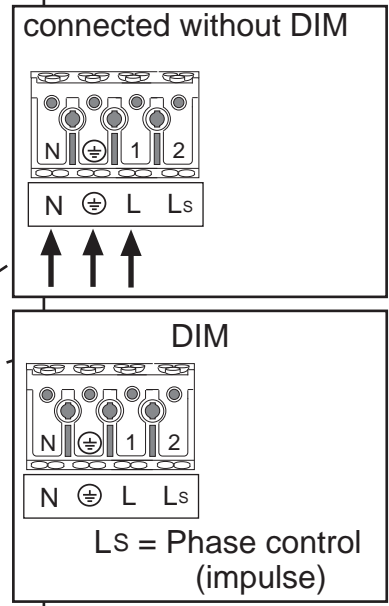

Fasett

If the push button has removed, must device be reset.

L N SW **1-10V LED**

- + - +

Short circuit 1-10v port for min 2 sec to reset the device

4911277 Utgåva/Edition 4

Manufactured by Fagerhult Sweden.
For UK market importer Fagerhult UK
33-34 Dolben Street, London, SE1 0UQ

- (S)** Grundläggande isolering mellan nät och styr ledning.
- (S)** Ljuskällan och drivdon ska enbart bytas ut av tillverkaren eller dess utsedda person.
- (GB)** Basic insulation between mains and control wiring.
- (GB)** The light source and control gear shall only be replaced by the manufacturer or its designated person.
- (D)** Diese Informationen sind für den Benutzer der Anlage vorgesehen.
- (SF)** Nämä ohjeet tulee säilyttää ja luovuttaa kiinteistön käyttäjälle.
- (S)** Det är lämpligt att denna information överlämnas till användaren av anläggningen.
- (GB)** It is appropriate that this information is passed on to the users of the installation.