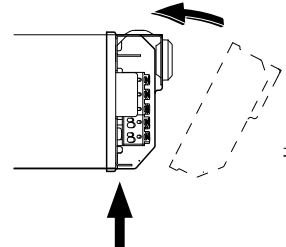

FAGERHULT

SE - 566 80 Habo

Excis LED

Ljuskälla och drivdon ska enbart bytas ut av tillverkaren eller dess utsedda person.
The light source and control gear shall only be replaced by the manufacturer or its designated person.

(S) Det är lämpligt att denna information överlämnas till användaren av anläggningen. (GB) It is appropriate that this information is passed on to the users of the installation.

Manufactured by Fagerhult Sweden.
For UK market importer Fagerhult UK
33-34 Dolben Street, London, SE1 OOU