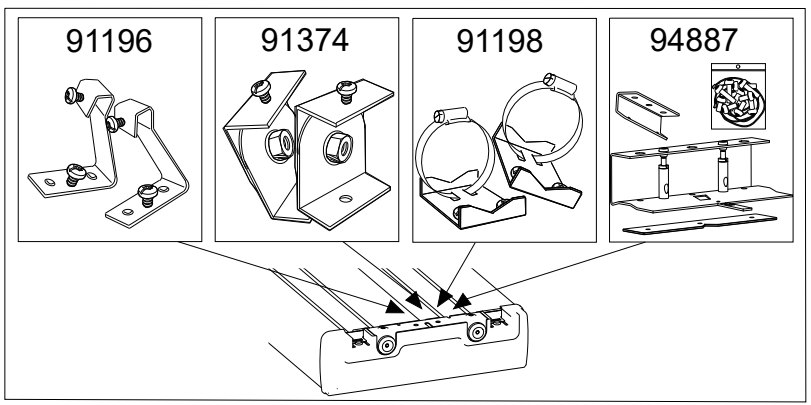

FAGERHULT

SE - 566 80 Habo

Excis LED

Ljuskälla och drivdon ska enbart bytas ut av tillverkaren eller dess utsedda person.
The light source and control gear shall only be replaced by the manufacturer or its designated person.

(S) Det är lämpligt att denna information överlämnas till användaren av anläggningen. (GB) It is appropriate that this information is passed on to the users of the installation.

Manufactured by Fagerhult Sweden.
For UK market importer Fagerhult UK
33-34 Dolben Street, London, SE1 OOU