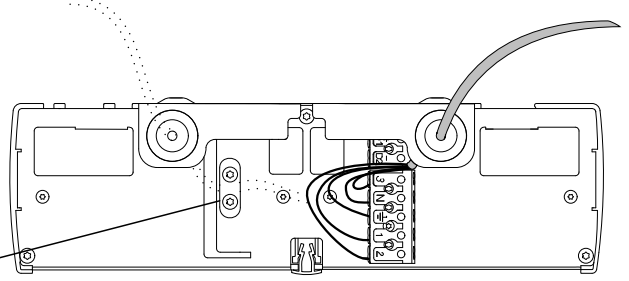

FAGERHULT

SE - 566 80 Habo

Excis LED

Ljuskälla och drivdon ska enbart bytas ut av tillverkaren eller dess utsedda person.
The light source and control gear shall only be replaced by the manufacturer or its designated person.

(S) Det är lämpligt att denna information överlämnas till användaren av anläggningen. (GB) It is appropriate that this information is passed on to the users of the installation.

Manufactured by Fagerhult Sweden.
For UK market importer Fagerhult UK
33-34 Dolben Street, London, SE1 OOU