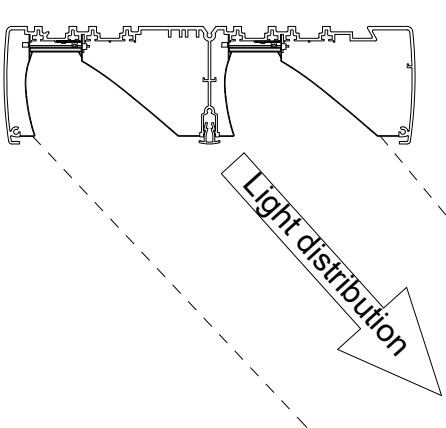

FAGERHULT

SE - 566 80 Habo

Excis LED

Ljuskälla och drivdon ska enbart bytas ut av tillverkaren eller dess utsedda person.
The light source and control gear shall only be replaced by the manufacturer or its designated person.