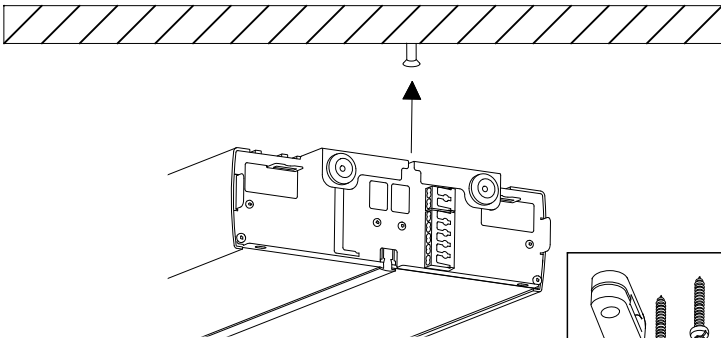

FAGERHULT

SE - 566 80 Habo

Excis LED

Ljuskälla och drivdon ska enbart bytas ut av tillverkaren eller dess utsedda person.
The light source and control gear shall only be replaced by the manufacturer or its designated person.