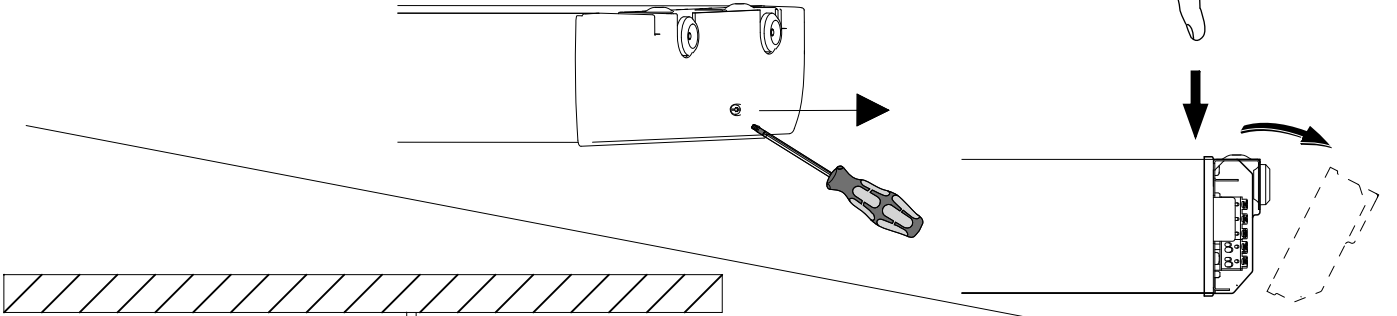

FAGERHULT

SE - 566 80 Habo

Excis LED

Ljuskälla och drivdon ska enbart bytas ut av tillverkaren eller dess utsedda person.
The light source and control gear shall only be replaced by the manufacturer or its designated person.