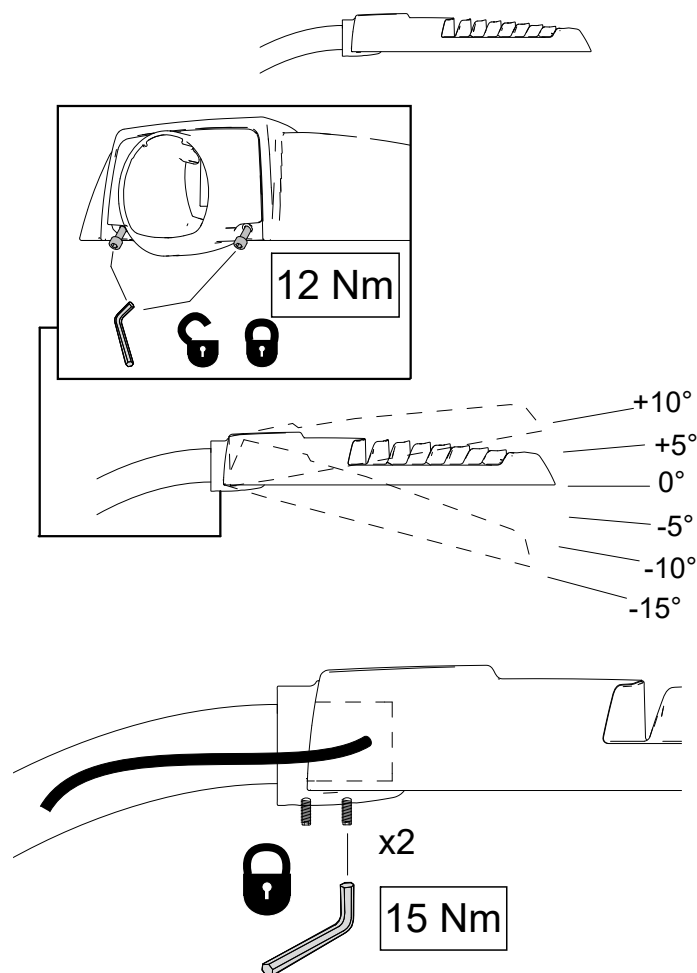

FAGERHULT

SE - 566 80 Habo

Evolume G2

Evolume 75

Max weight: 5 kg
Max projected area:
From below: 0,118 m²
From the side: 0,029 m²

Evolume 1

Max weight: 7 kg
Max projected area:
From below: 0,160 m²
From the side: 0,038 m²

Evolume 2

Max weight: 12 kg
Max projected area:
From below: 0,255 m²
From the side: 0,053 m²

5446809 Utgåva/Edition 02

Manufactured by Fagerhult Sweden.
For UK market importer Fagerhult UK
33-34 Dolben Street, London, SE1 0UQ

GB If the cord of this luminaire is damaged, it shall exclusively be replaced by the manufacturer, or by the manufacturer designated person.

S Armaturen bör placeras så att långvarigt tittande direkt in i armaturen inte förväntas på ett avstånd närmre än 1 m.