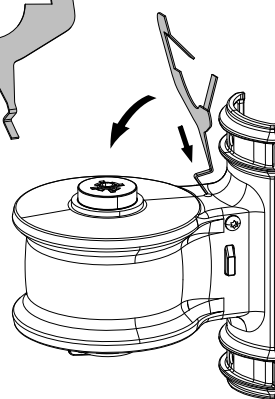

From Luminaire

Class I

L	1
N	2
⊕	Green/Yellow
24Vdc	3
DA +	4
DA -	5

Class II

L	1
N	2
24Vdc	3
DA +	4
DA -	5

Accessories

Item no: 96050

Item no: 96051