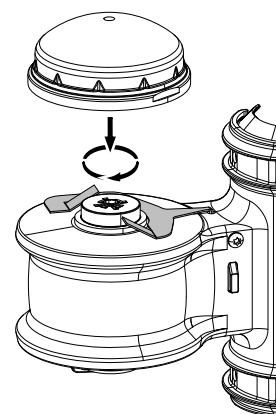

FAGERHULT

SE - 566 80 Habo

Zhaga on pole

Alt.

*

From Zhaga

24Vdc	Brown/Brun
DA +	Blue/Blå
DA -	Black/Svart

Grey cable not in use

From Luminaire

Class I

L	1
N	2
⊕	Green/Yellow
24Vdc	3
DA +	4
DA -	5

Class II

L	1
N	2
24Vdc	3
DA +	4
DA -	5

Accessories

Item no: 96050

Item no: 96051