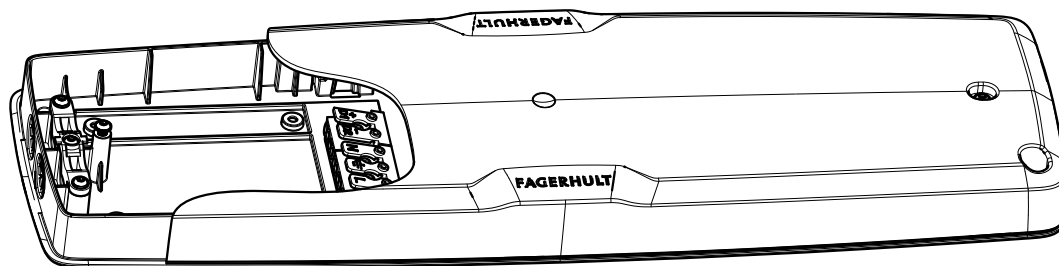

## e-Sense Flex Stand-alone box

	Quick connection
86645	Wago
86646	Wieland
86647	Ensto

86648

86649

Ⓢ Det är lämpligt att denna information överlämnas till användaren av anläggningen.

Ⓤ It is appropriate that this information is passed on to the users of the installation.