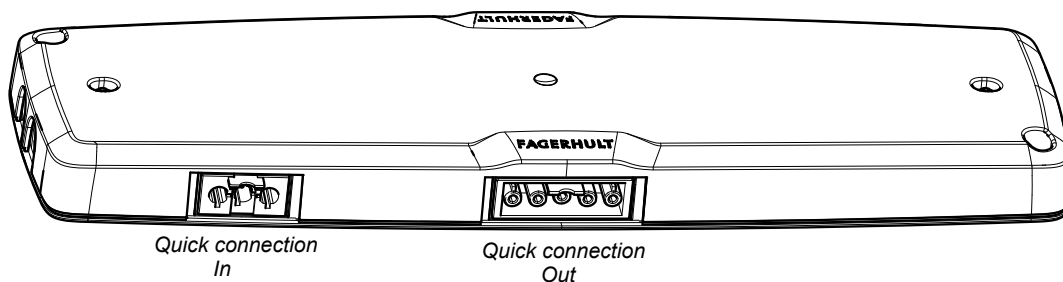

## e-Sense Flex Stand-alone box

	Quick connection
86645	Wago
86646	Wieland
86647	Ensto

86648

86649

Ⓢ Det är lämpligt att denna information överlämnas till användaren av anläggningen.

Ⓤ It is appropriate that this information is passed on to the users of the installation.