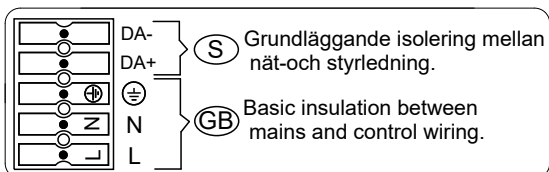

## e-Sense Flex Stand-alone box

	Quick connection
86645	Wago
86646	Wieland
86647	Ensto

86648

86649

Ⓢ Det är lämpligt att denna information överlämnas till användaren av anläggningen.

Ⓤ It is appropriate that this information is passed on to the users of the installation.