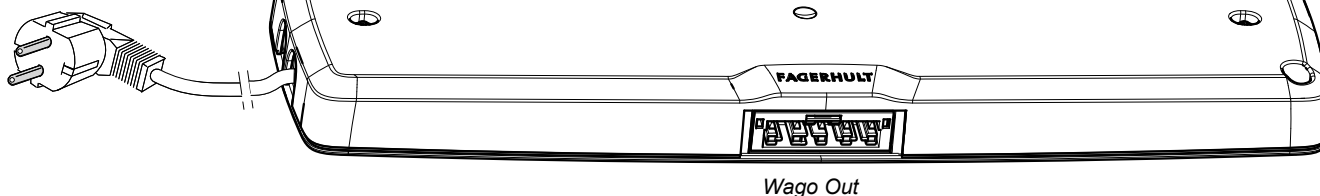

## e-Sense Flex Stand-alone box

	Quick connection
86645	Wago
86646	Wieland
86647	Ensto

86648

86649

Ⓢ Det är lämpligt att denna information överlämnas till användaren av anläggningen.

Ⓤ It is appropriate that this information is passed on to the users of the installation.