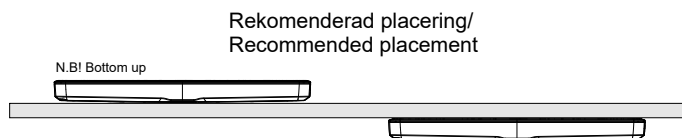

## e-Sense Flex Stand-alone box

	Quick connection
86645	Wago
86646	Wieland
86647	Ensto

86648

86649

Ⓢ Det är lämpligt att denna information överlämnas till användaren av anläggningen.

Ⓤ It is appropriate that this information is passed on to the users of the installation.