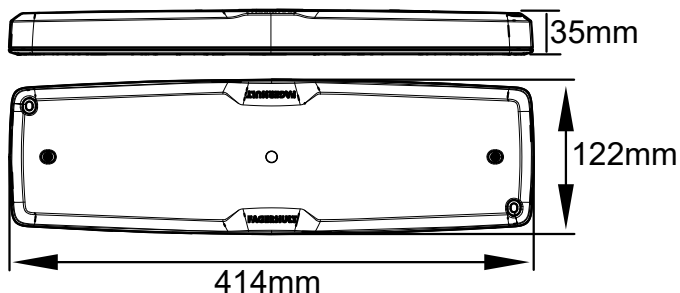

## e-Sense Flex Stand-alone box

	Quick connection
86645	Wago
86646	Wieland
86647	Ensto

86648

86649

Ⓢ Det är lämpligt att denna information överlämnas till användaren av anläggningen.

Ⓤ It is appropriate that this information is passed on to the users of the installation.