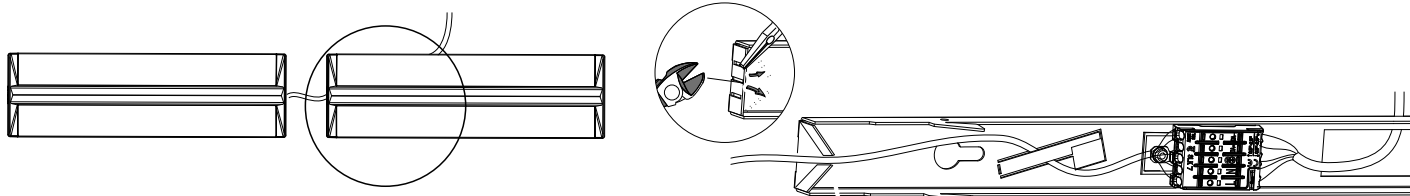

FAGERHULT

SE - 566 80 Habo

Dwide 600

S Ljuskällan ska enbart bytas ut av tillverkaren eller hans utsedda person.

GB The light source shall only be replaced by the manufacturer or his designated person.

5430263 Utgåva/Edition 03

S Det är lämpligt att denna information överlämnas till användaren av anläggningen.

GB It is appropriate that this information is passed on to the users of the installation.

FAGERHULT

SE - 566 80 Habo

Dwide 600

To remove the luminaire,
press spring