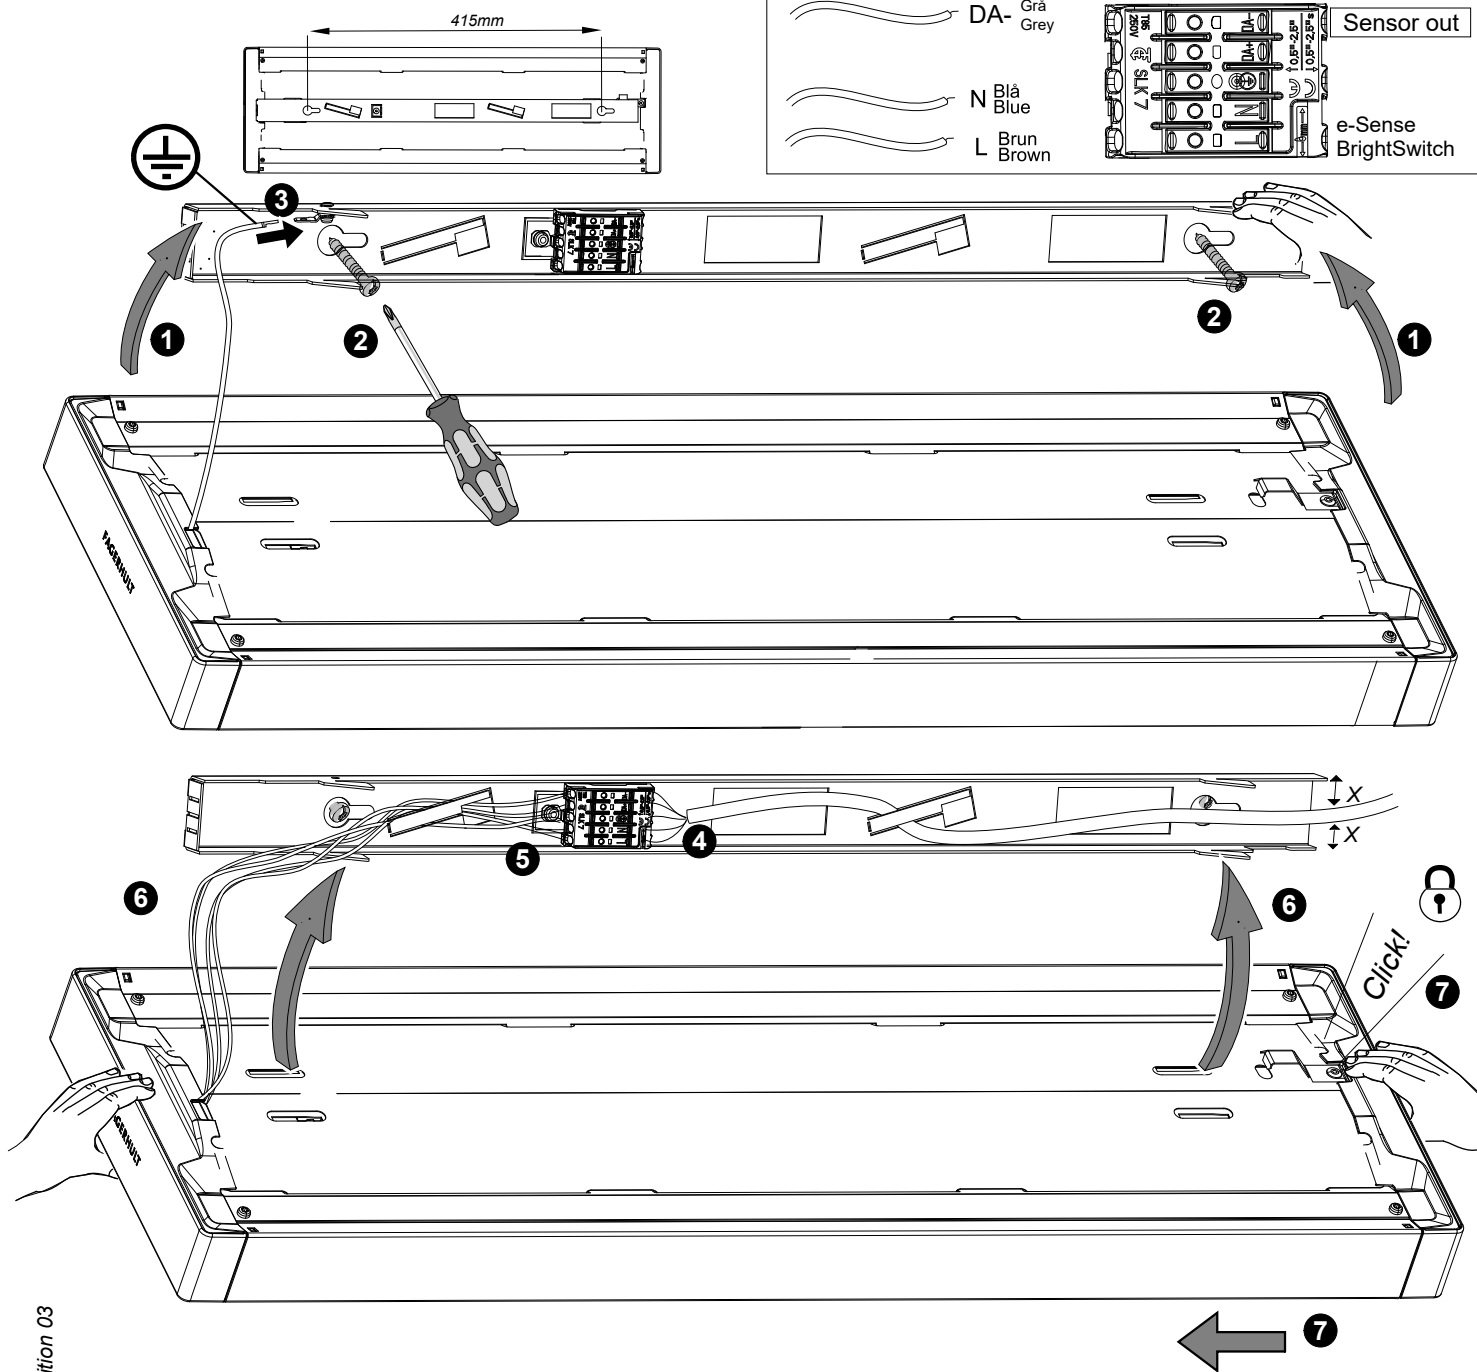

FAGERHULT

SE - 566 80 Habo

Dwide 600

S Ljuskällan ska enbart bytas ut av tillverkaren eller hans utsedda person.

GB The light source shall only be replaced by the manufacturer or his designated person.

5430263 Utgåva/Edition 03

S Det är lämpligt att denna information överlämnas till användaren av anläggningen.

GB It is appropriate that this information is passed on to the users of the installation.

FAGERHULT

SE - 566 80 Habo

Dwide 600

To remove the luminaire,
press spring