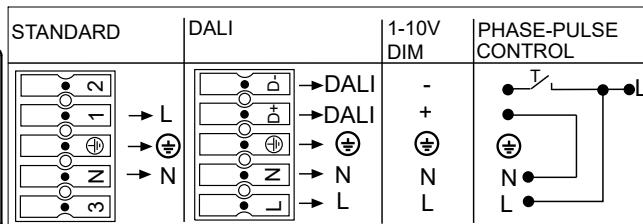

FAGERHULT

SE - 566 80 Habo

Dwide 600

S Ljuskällan ska enbart bytas ut av tillverkaren eller hans utsedda person.

GB The light source shall only be replaced by the manufacturer or his designated person.

5430263 Utgåva/Edition 03

S Det är lämpligt att denna information överlämnas till användaren av anläggningen.

GB It is appropriate that this information is passed on to the users of the installation.

FAGERHULT

SE - 566 80 Habo

Dwide 600