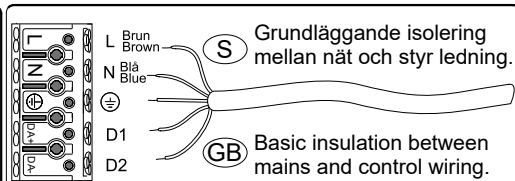

FAGERHULT

SE - 566 80 Habo

Dwide 600

S Ljuskällan ska enbart bytas ut av tillverkaren eller hans utsedda person.

GB The light source shall only be replaced by the manufacturer or his designated person.

5430263 Utgåva/Edition 03

S Det är lämpligt att denna information överlämnas till användaren av anläggningen.

GB It is appropriate that this information is passed on to the users of the installation.

FAGERHULT

SE - 566 80 Habo

Dwide 600