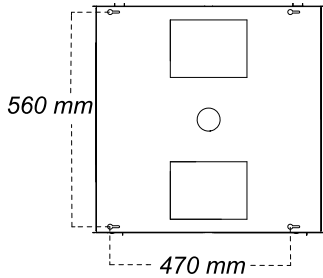

FAGERHULT

SE - 566 80 Habo

Dwide/Multilume Slim Frame, Surface Mounted

Dwide Delta

Multilume Slim

Demounting

5432563 Utgåva/Edition 01

S Det är lämpligt att denna information överlämnas till användaren av anläggningen.