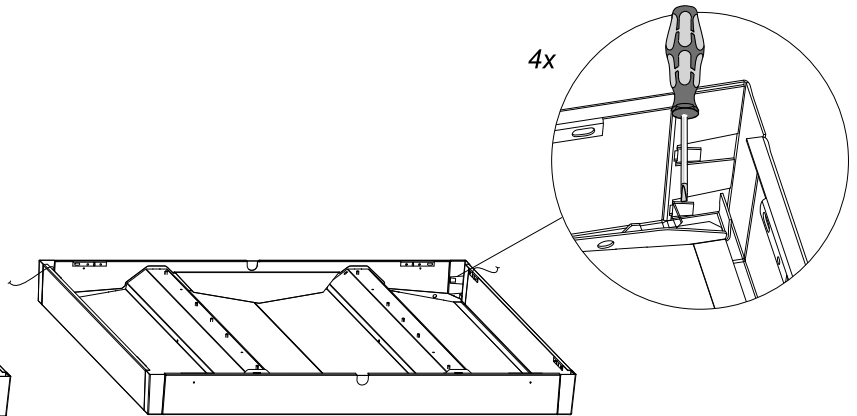

FAGERHULT

SE - 566 80 Habo

Dwide/Multilume Slim Frame, Surface Mounted

Dwide Delta

Multilume Slim

Demounting

5432563 Utgåva/Edition 01

S Det är lämpligt att denna information överlämnas till användaren av anläggningen.