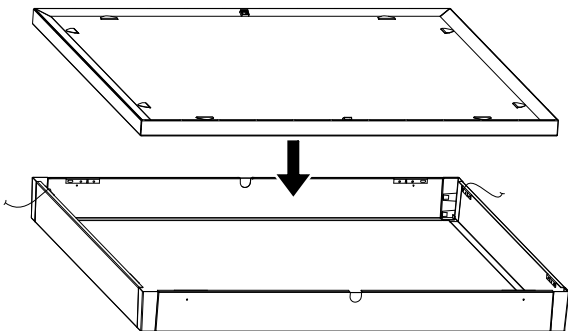

FAGERHULT

SE - 566 80 Habo

Dwide/Multilume Slim Frame, Surface Mounted

Dwide Delta

Multilume Slim

Demounting

5432563 Utgåva/Edition 01

S Det är lämpligt att denna information överlämnas till användaren av anläggningen.