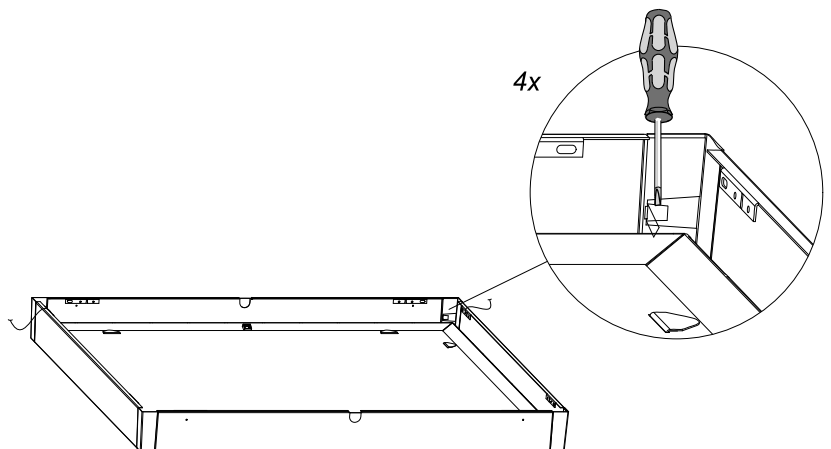

FAGERHULT

SE - 566 80 Habo

Dwide/Multilume Slim Frame, Surface Mounted

Dwide Delta

Multilume Slim

Demounting

5432563 Utgåva/Edition 01

S Det är lämpligt att denna information överlämnas till användaren av anläggningen.