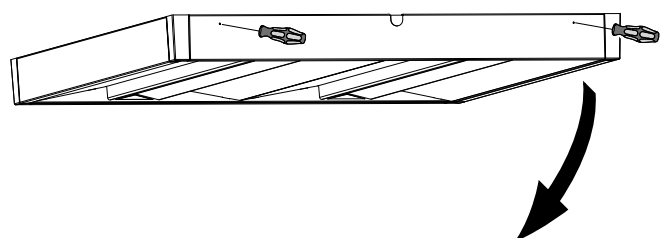

FAGERHULT

SE - 566 80 Habo

Dwide/Multilume Slim Frame, Surface Mounted

Dwide Delta

Multilume Slim

Demounting

5432563 Utgåva/Edition 01

S Det är lämpligt att denna information överlämnas till användaren av anläggningen.