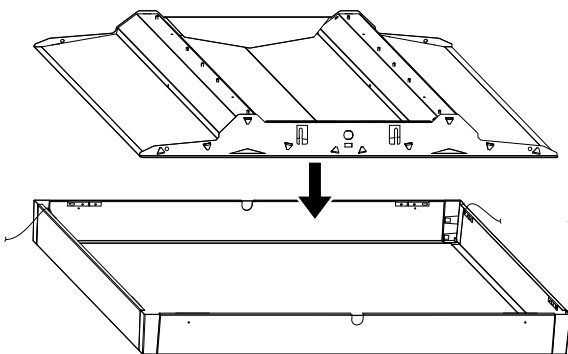

FAGERHULT

SE - 566 80 Habo

Dwide/Multilume Slim Frame, Surface Mounted

Dwide Delta

Multilume Slim

Demounting

5432563 Utgåva/Edition 01

S Det är lämpligt att denna information överlämnas till användaren av anläggningen.