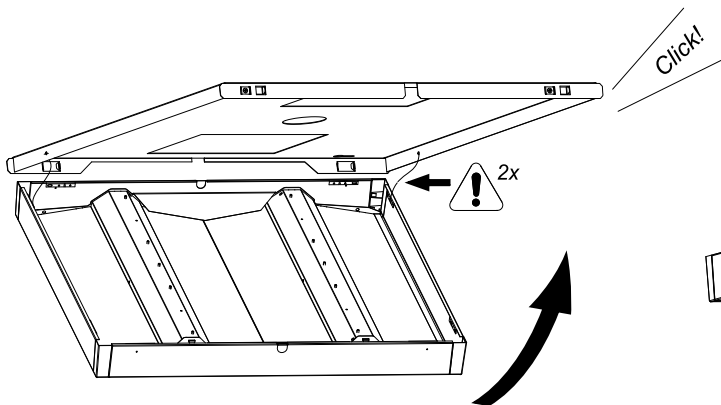

FAGERHULT

SE - 566 80 Habo

Dwide/Multilume Slim Frame, Surface Mounted

Dwide Delta

Multilume Slim

Demounting

5432563 Utgåva/Edition 01

S Det är lämpligt att denna information överlämnas till användaren av anläggningen.