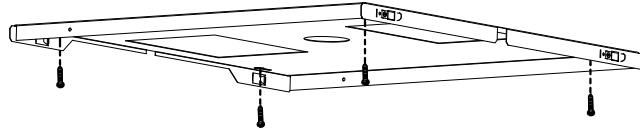

FAGERHULT

SE - 566 80 Habo

Dwide/Multilume Slim Frame, Surface Mounted

Dwide Delta

Multilume Slim

Demounting

5432563 Utgåva/Edition 01

S Det är lämpligt att denna information överlämnas till användaren av anläggningen.