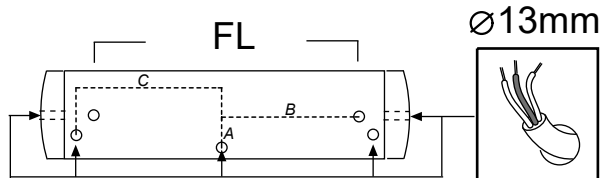

FAGERHULT

SE - 566 80 Habo

DTI Type 1 LED

A	B	C	FL
55	300	325	600
55	600	625	1200
55	750	775	1500

5400632 Utgåva/Edition 03

(S) Ljuskälla och drivdon ska enbart bytas ut av tillverkaren eller dess utsedda person.
(GB) The light source and control gear shall only be replaced by the manufacturer or its designated person.