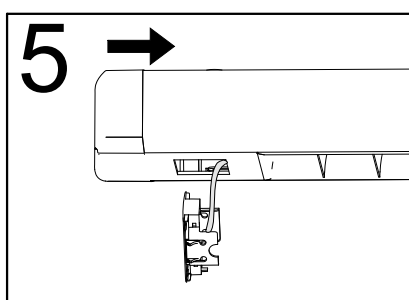

FAGERHULT

SE - 566 80 Habo

FAGERHULT

SE - 566 80 Habo

DTI Type1 Organic Response

A	B	C	FL
55	300	325	600
55	600	625	1200
55	750	775	1500