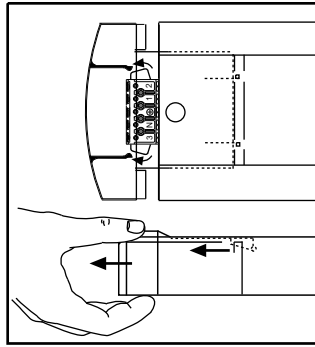

FAGERHULT

SE - 566 80 Habo

FAGERHULT

SE - 566 80 Habo

DTI Type1 Organic Response

A	B	C	FL
55	300	325	600
55	600	625	1200
55	750	775	1500

Connect to max 4 DALI-luminaires for slave function

With Swegon module