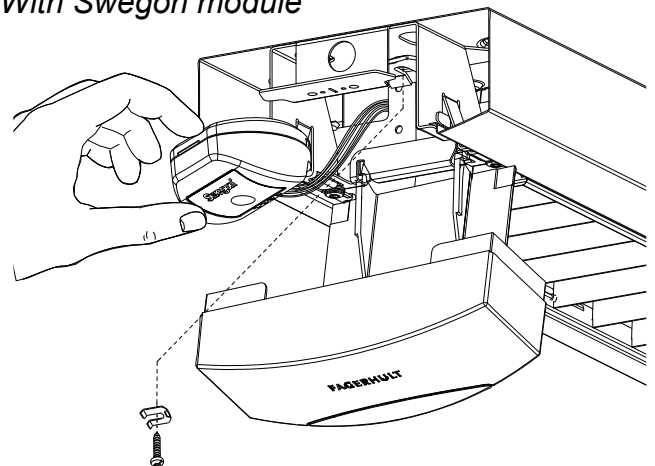

FAGERHULT

SE - 566 80 Habo

FAGERHULT

SE - 566 80 Habo

DTI Type1 Organic Response

A	B	C	FL
55	300	325	600
55	600	625	1200
55	750	775	1500

Connect to max 4 DALI-luminaires for slave function

With Swegon module