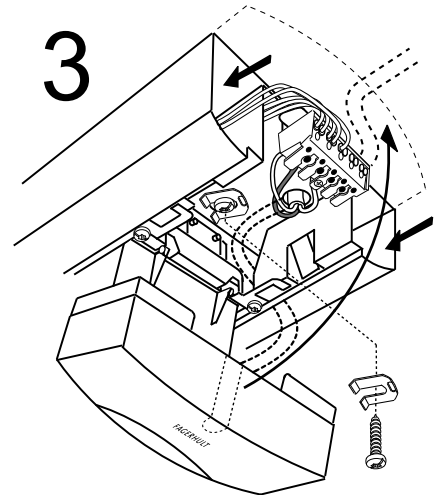

FAGERHULT

SE - 566 80 Habo

FAGERHULT

SE - 566 80 Habo

DTI Type1 Organic Response

A	B	C	FL
55	300	325	600
55	600	625	1200
55	750	775	1500

Connect to max 4 DALI-luminaires for slave function

With Swegon module