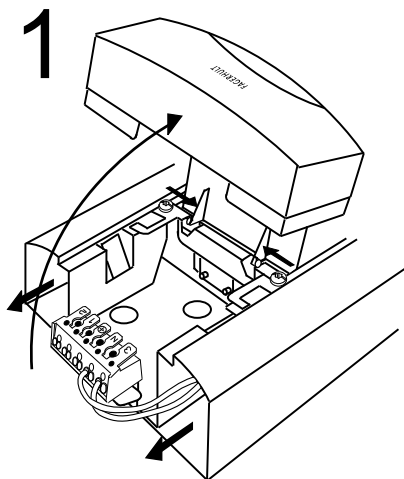

FAGERHULT

SE - 566 80 Habo

DTI Type 1 LED

A	B	C	FL
55	300	325	600
55	600	625	1200
55	750	775	1500

5400632 Utgåva/Edition 03

(S) Ljuskälla och drivdon ska enbart bytas ut av tillverkaren eller dess utsedda person.
(GB) The light source and control gear shall only be replaced by the manufacturer or its designated person.