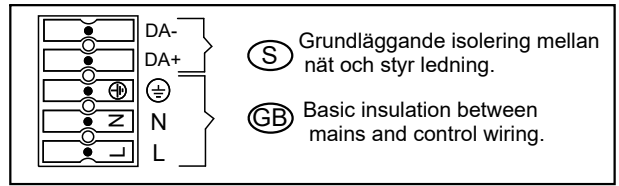

FAGERHULT

SE - 566 80 Habo

DTI Type 1 LED

A	B	C	FL
55	300	325	600
55	600	625	1200
55	750	775	1500

5400632 Utgåva/Edition 03

(S) Ljuskälla och drivdon ska enbart bytas ut av tillverkaren eller dess utsedda person.
(GB) The light source and control gear shall only be replaced by the manufacturer or its designated person.

(S) Det är lämpligt att denna information överlämnas till användaren av anläggningen. **(GB)** It is appropriate that this information is passed on to the users of the installation.

Sensors
➔

Manufactured by Fagerhult Sweden.
For UK market importer Fagerhult UK
33-34 Dolben Street, London, SE1 0UQ