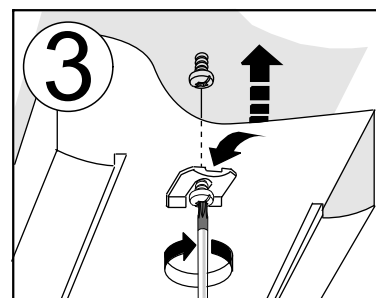

FAGERHULT

SE - 566 80 Habo

FAGERHULT

SE - 566 80 Habo

DTI Type1 Organic Response

A	B	C	FL
55	300	325	600
55	600	625	1200
55	750	775	1500