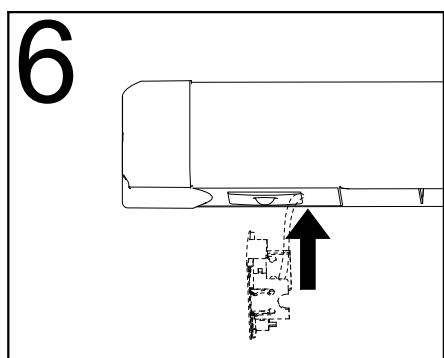

FAGERHULT

SE - 566 80 Habo

FAGERHULT

SE - 566 80 Habo

DTI Type1 Organic Response

A	B	C	FL
55	300	325	600
55	600	625	1200
55	750	775	1500