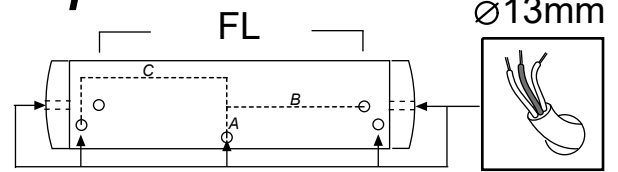

FAGERHULT

SE - 566 80 Habo

FAGERHULT

SE - 566 80 Habo

DTI Type1 Organic Response

A	B	C	FL
55	300	325	600
55	600	625	1200
55	750	775	1500

Connect to max 4 DALI-luminaires for slave function

With Swegon module