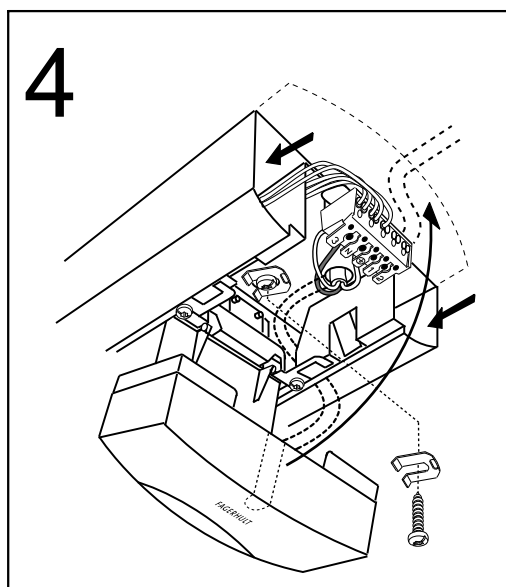

FAGERHULT

SE - 566 80 Habo

FAGERHULT

SE - 566 80 Habo

DTI Type1 Organic Response

A	B	C	FL
55	300	325	600
55	600	625	1200
55	750	775	1500