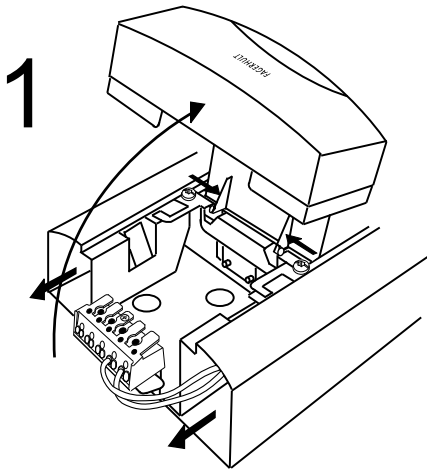

FAGERHULT

SE - 566 80 Habo

FAGERHULT

SE - 566 80 Habo

DTI Type1 Organic Response

A	B	C	FL
55	300	325	600
55	600	625	1200
55	750	775	1500

Connect to max 4 DALI-luminaires for slave function

With Swegon module