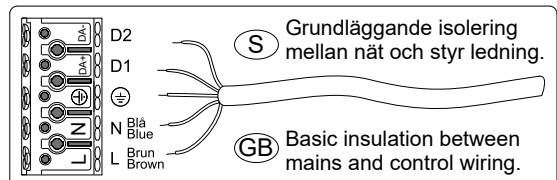

Manufactured by Fagerhult Sweden.
For UK market importer Fagerhult UK
33-34 Dolben Street, London, SE1 OUG

(S) Det är lämpligt att denna information överlämnas till användaren av anläggningen. **(GB)** It is appropriate that this information is passed on to the users of the installation.