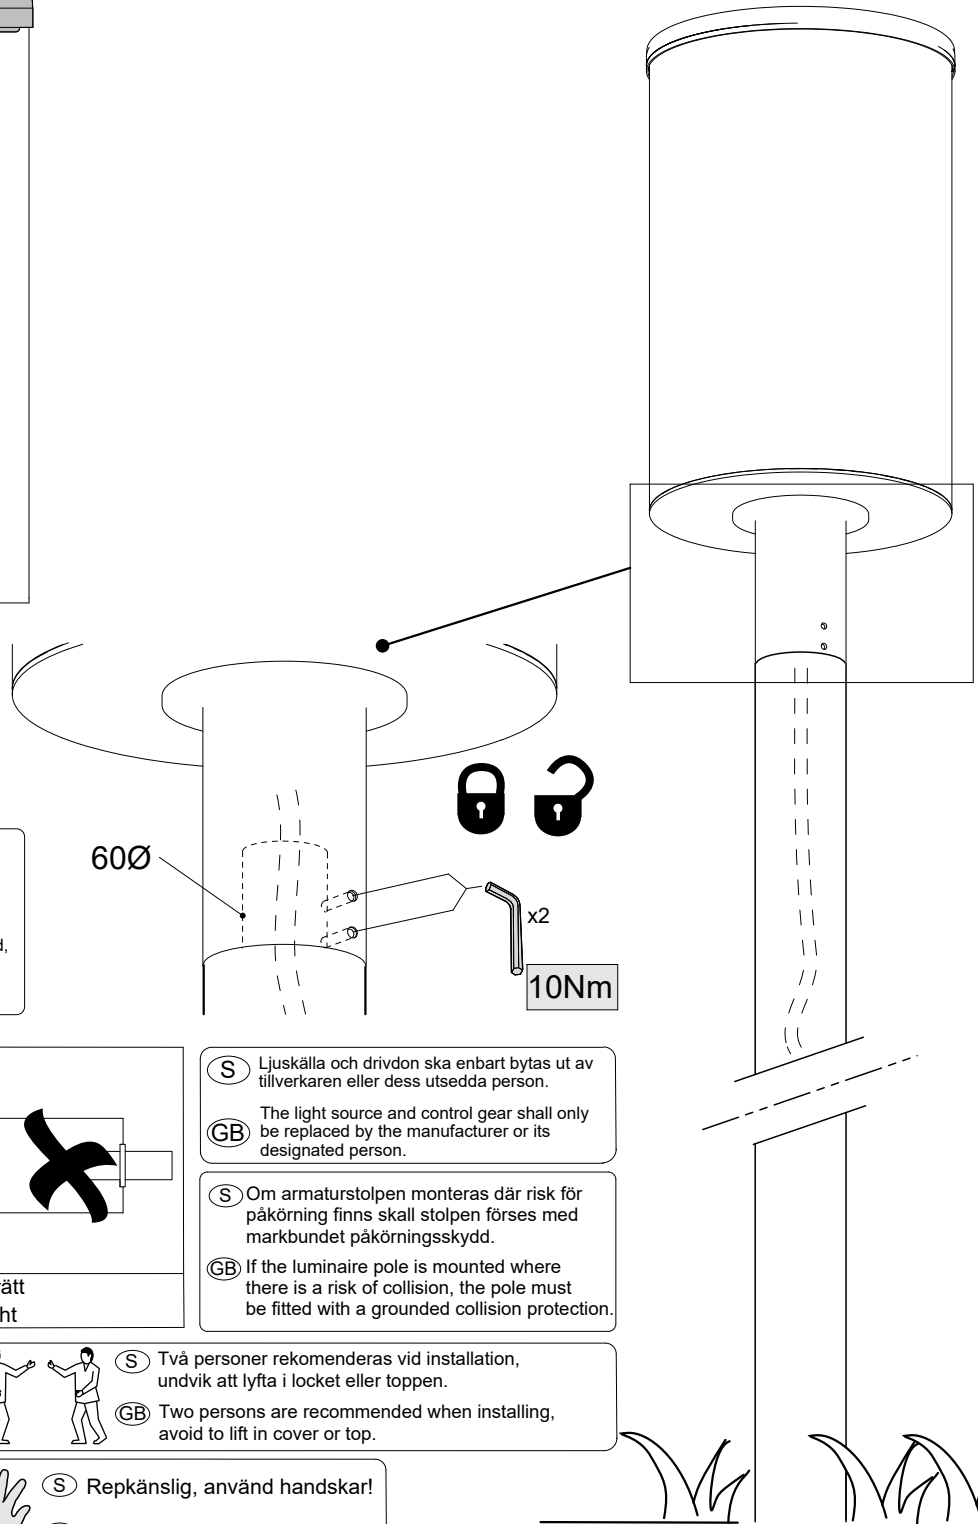

## Devina

**Class II**

**(S)** Om armaturens kabel skulle skadas skall den bytas av tillverkaren, eller av tillverkaren utsedd person.

**(GB)** If the cord of this luminaire is damaged, it shall exclusively be replaced by the manufacturer, or by the manufacturer designated person.

Luminaire Ø 410mm  
Luminaire height 876mm  
Max pole height 5m  
Max weight 19kg  
Max projected area  
From below 0,132m<sup>2</sup>  
From the side 0,291m<sup>2</sup>

**(S)** Två personer rekommenderas vid installation, undvik att lyfta i locket eller toppen.