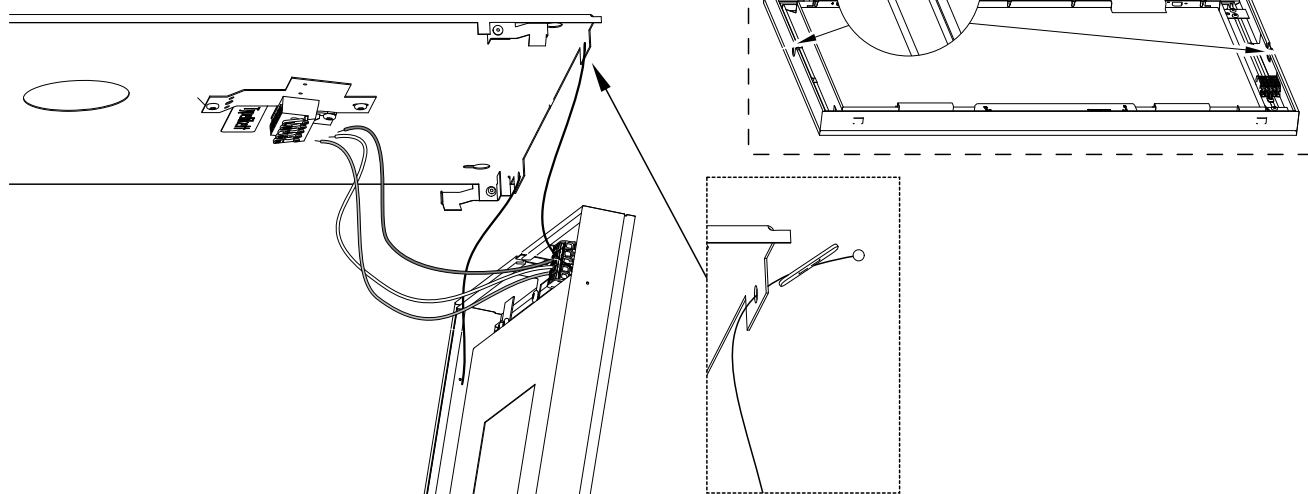

FAGERHULT

SE - 566 80 Habo

Combilume Ceiling/wall

c/c	A	B	C
300x600	572	320	
300x1200	1130	320	565
600x600	572	600	

Remove Procedure

S Det är lämpligt att denna information överlämnas till användaren av anläggningen.

GB It is appropriate that this information is passed on to the users of the installation.

FAGERHULT SE - 566 80 Habo

Combilume Ceiling TW

c/c	A	B	C
300x1200	1130	320	565

Remove Procedure

DA-	Ⓢ Grundläggande isolering mellan nät och styr ledning.
DA+	
⊕	Ⓞ Basic insulation between mains and control wiring.
N	
Z	
L	