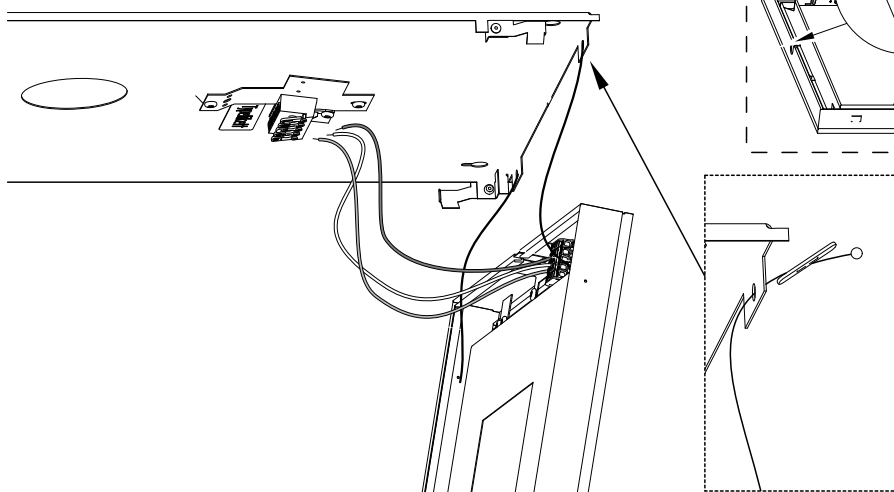

FAGERHULT

SE - 566 80 Habo

Combilume Ceiling/wall

c/c	A	B	C
300x600	572	320	
300x1200	1130	320	565
600x600	572	600	

Remove Procedure

S Det är lämpligt att denna information överlämnas till användaren av anläggningen.

GB It is appropriate that this information is passed on to the users of the installation.

FAGERHULT SE - 566 80 Habo

Combilume Ceiling TW

c/c	A	B	C
300x1200	1130	320	565

Remove Procedure

DA-	Ⓢ Grundläggande isolering mellan nät och styr ledning.
DA+	
⊕	Ⓞ Basic insulation between mains and control wiring.
N	
Z	
L	