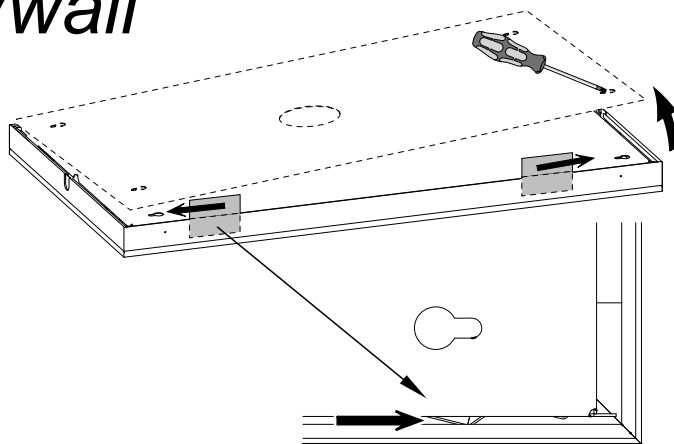

FAGERHULT

SE - 566 80 Habo

Combilume Ceiling/wall

c/c	A	B	C
300x600	572	320	
300x1200	1130	320	565
600x600	572	600	

Remove Procedure

S Det är lämpligt att denna information överlämnas till användaren av anläggningen.

GB It is appropriate that this information is passed on to the users of the installation.

FAGERHULT SE - 566 80 Habo

Combilume Ceiling TW

c/c	A	B	C
300x1200	1130	320	565

Remove Procedure

DA-	Ⓢ Grundläggande isolering mellan nät och styr ledning.
DA+	
⊕	Ⓞ Basic insulation between mains and control wiring.
N	
Z	
L	