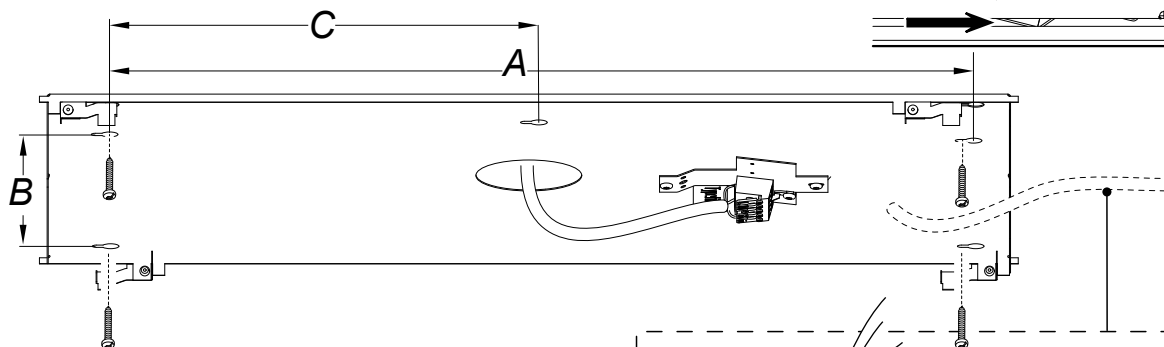

FAGERHULT

SE - 566 80 Habo

Combilume Ceiling/wall

c/c	A	B	C
300x600	572	320	
300x1200	1130	320	565
600x600	572	600	

Remove Procedure

S Det är lämpligt att denna information överlämnas till användaren av anläggningen.

GB It is appropriate that this information is passed on to the users of the installation.

FAGERHULT SE - 566 80 Habo

Combilume Ceiling TW

c/c	A	B	C
300x1200	1130	320	565

Remove Procedure

DA-	Ⓢ Grundläggande isolering mellan nät och styr ledning.
DA+	
⊕	Ⓞ Basic insulation between mains and control wiring.
N	
Z	
L	