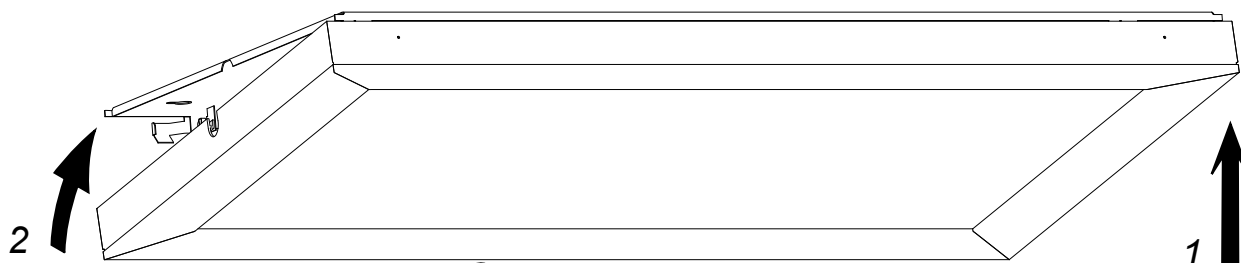

FAGERHULT

SE - 566 80 Habo

Combilume Ceiling/wall

c/c	A	B	C
300x600	572	320	
300x1200	1130	320	565
600x600	572	600	

Remove Procedure

S Det är lämpligt att denna information överlämnas till användaren av anläggningen.

GB It is appropriate that this information is passed on to the users of the installation.

FAGERHULT SE - 566 80 Habo

Combilume Ceiling TW

c/c	A	B	C
300x1200	1130	320	565

Remove Procedure

DA-	Ⓢ Grundläggande isolering mellan nät och styr ledning.
DA+	
⊕	Ⓞ Basic insulation between mains and control wiring.
N	
Z	
L	