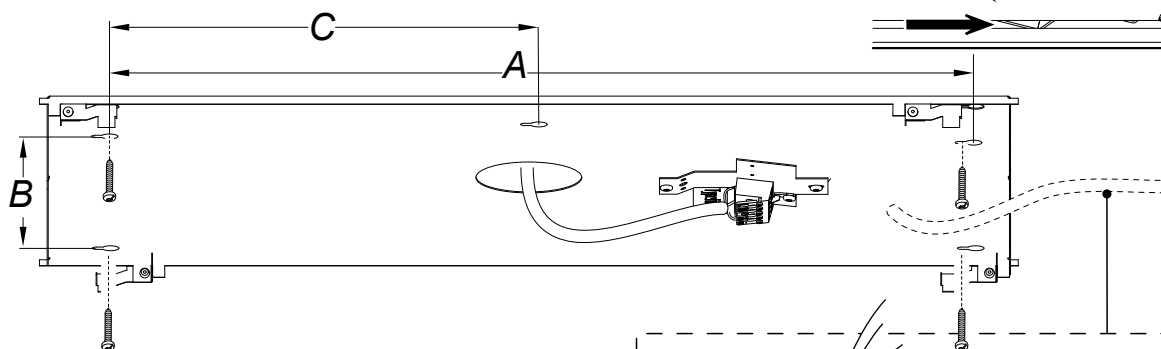

FAGERHULT

SE - 566 80 Habo

Combilume Ceiling/wall

c/c	A	B	C
300x600	572	320	
300x1200	1130	320	565
600x600	572	600	

Remove Procedure

S Det är lämpligt att denna information överlämnas till användaren av anläggningen.

GB It is appropriate that this information is passed on to the users of the installation.

FAGERHULT SE - 566 80 Habo

Combilume Ceiling TW

c/c	A	B	C
300x1200	1130	320	565

Remove Procedure

DA-	Ⓢ Grundläggande isolering mellan nät och styr ledning.
DA+	
⊕	Ⓞ Basic insulation between mains and control wiring.
N	
Z	
L	