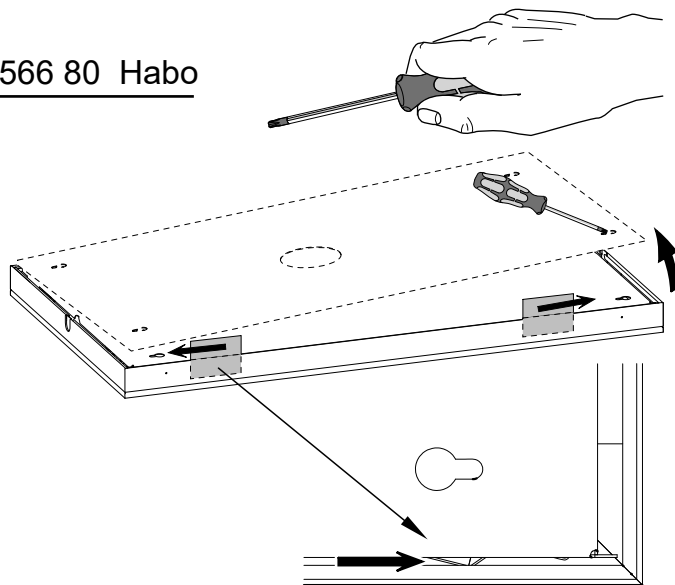

FAGERHULT

SE - 566 80 Habo

Combilume Ceiling/wall

c/c	A	B	C
300x600	572	320	
300x1200	1130	320	565
600x600	572	600	

Remove Procedure

S Det är lämpligt att denna information överlämnas till användaren av anläggningen.

GB It is appropriate that this information is passed on to the users of the installation.

FAGERHULT SE - 566 80 Habo

Combilume Ceiling TW

c/c	A	B	C
300x1200	1130	320	565

Remove Procedure

DA-	Ⓢ Grundläggande isolering mellan nät och styr ledning.
DA+	
⊕	Ⓞ Basic insulation between mains and control wiring.
N	
Z	
L	