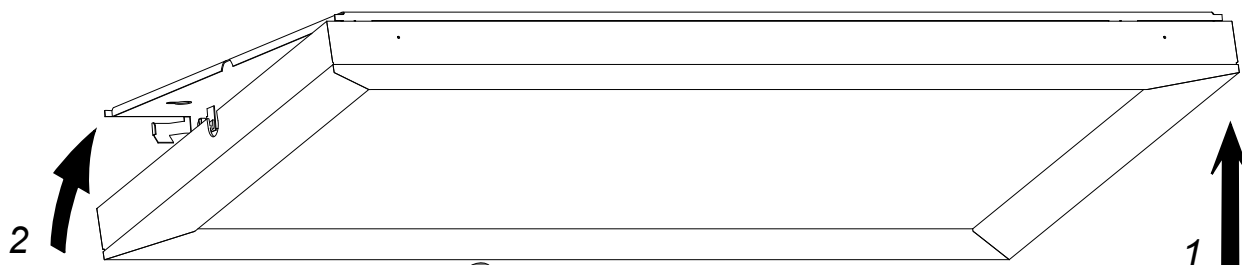

FAGERHULT

SE - 566 80 Habo

Combilume Ceiling/wall

c/c	A	B	C
300x600	572	320	
300x1200	1130	320	565
600x600	572	600	

Remove Procedure

S Det är lämpligt att denna information överlämnas till användaren av anläggningen.

GB It is appropriate that this information is passed on to the users of the installation.

FAGERHULT SE - 566 80 Habo

Combilume Ceiling TW

c/c	A	B	C
300x1200	1130	320	565

Remove Procedure

DA-	Ⓢ Grundläggande isolering mellan nät och styr ledning.
DA+	
⊕	Ⓞ Basic insulation between mains and control wiring.
N	
Z	
L	