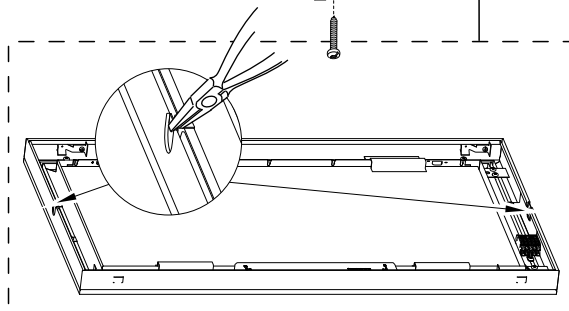

FAGERHULT

SE - 566 80 Habo

Combilume Ceiling/wall

c/c	A	B	C
300x600	572	320	
300x1200	1130	320	565
600x600	572	600	

Remove Procedure

S Det är lämpligt att denna information överlämnas till användaren av anläggningen.

GB It is appropriate that this information is passed on to the users of the installation.

FAGERHULT SE - 566 80 Habo

Combilume Ceiling TW

c/c	A	B	C
300x1200	1130	320	565

Remove Procedure

DA-	Ⓢ Grundläggande isolering mellan nät och styr ledning.
DA+	
⊕	Ⓞ Basic insulation between mains and control wiring.
N	
Z	
L	