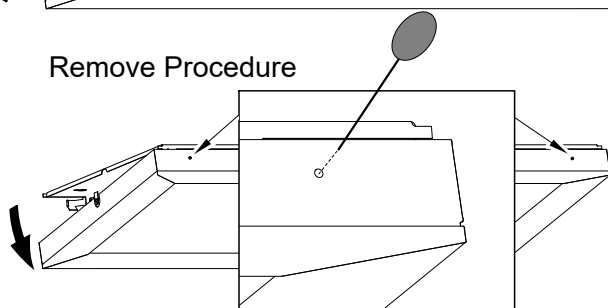

FAGERHULT

SE - 566 80 Habo

Combilume Ceiling/wall

c/c	A	B	C
300x600	572	320	
300x1200	1130	320	565
600x600	572	600	

Remove Procedure

S Det är lämpligt att denna information överlämnas till användaren av anläggningen.

GB It is appropriate that this information is passed on to the users of the installation.

FAGERHULT SE - 566 80 Habo

Combilume Ceiling TW

c/c	A	B	C
300x1200	1130	320	565

Remove Procedure

DA-	Ⓢ Grundläggande isolering mellan nät och styr ledning.
DA+	
⊕	Ⓞ Basic insulation between mains and control wiring.
N	
Z	
L	