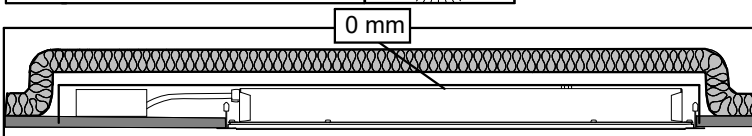

FAGERHULT

Multilume, Clarico

SE - 566 80 Habo

HB VARIANT

VTB VARIANT

- S** Ljuskälla, drivdon och anslutningskabel ska enbart bytas ut av tillverkaren eller dess utsedda person.
- GB** The light source, control gear and external cable shall exclusively be replaced by the manufacturer or its designated person.

- S** Det är lämpligt att denna information överlämnas till användaren av anläggningen.
- GB** It is appropriate that this information is passed on to the users of the installation.

Manufactured by Fagerhult Sweden.
For UK market importer Fagerhult UK
33-34 Dolben Street, London, SE1 0UQ