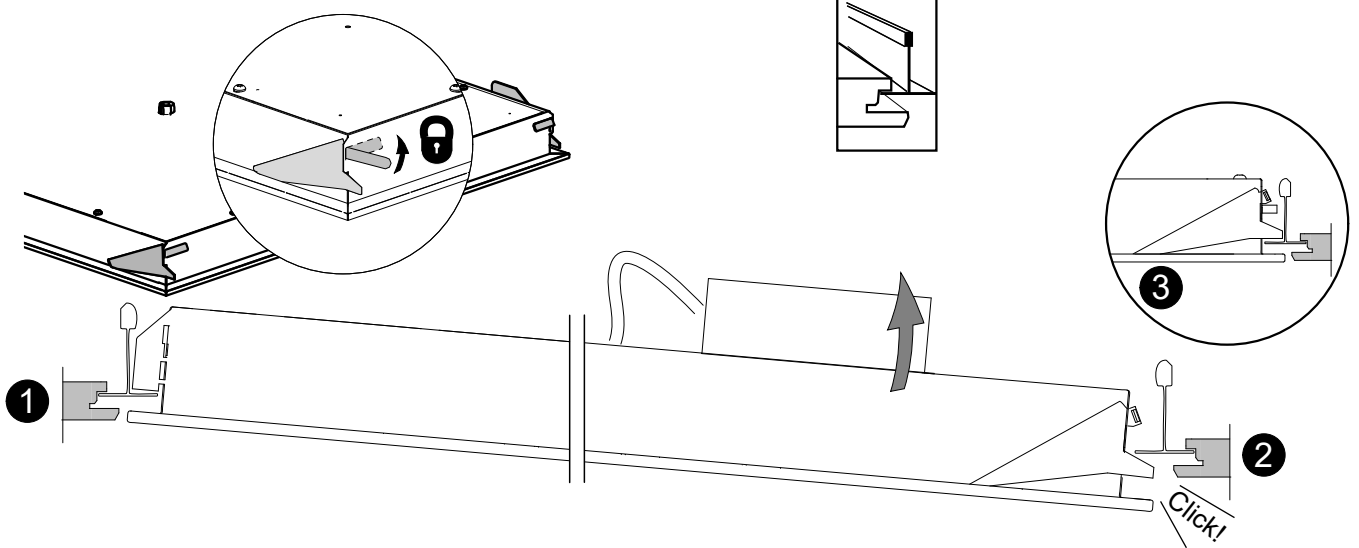

FAGERHULT

Multilume, Clarico

SE - 566 80 Habo

HB VARIANT

VTB VARIANT

- S** Ljuskälla, drivdon och anslutningskabel ska enbart bytas ut av tillverkaren eller dess utsedda person.
- GB** The light source, control gear and external cable shall exclusively be replaced by the manufacturer or its designated person.

- S** Det är lämpligt att denna information överlämnas till användaren av anläggningen.
- GB** It is appropriate that this information is passed on to the users of the installation.

Manufactured by Fagerhult Sweden.
For UK market importer Fagerhult UK
33-34 Dolben Street, London, SE1 0UQ