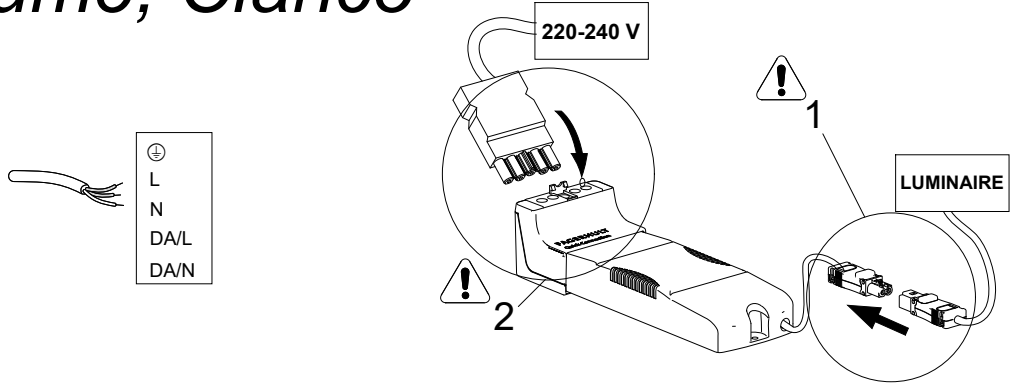

FAGERHULT

Multilume, Clarico

SE - 566 80 Habo

HB VARIANT

VTB VARIANT

- S** Ljuskälla, drivdon och anslutningskabel ska enbart bytas ut av tillverkaren eller dess utsedda person.
- GB** The light source, control gear and external cable shall exclusively be replaced by the manufacturer or its designated person.

- S** Det är lämpligt att denna information överlämnas till användaren av anläggningen.
- GB** It is appropriate that this information is passed on to the users of the installation.

Manufactured by Fagerhult Sweden.
For UK market importer Fagerhult UK
33-34 Dolben Street, London, SE1 0UQ