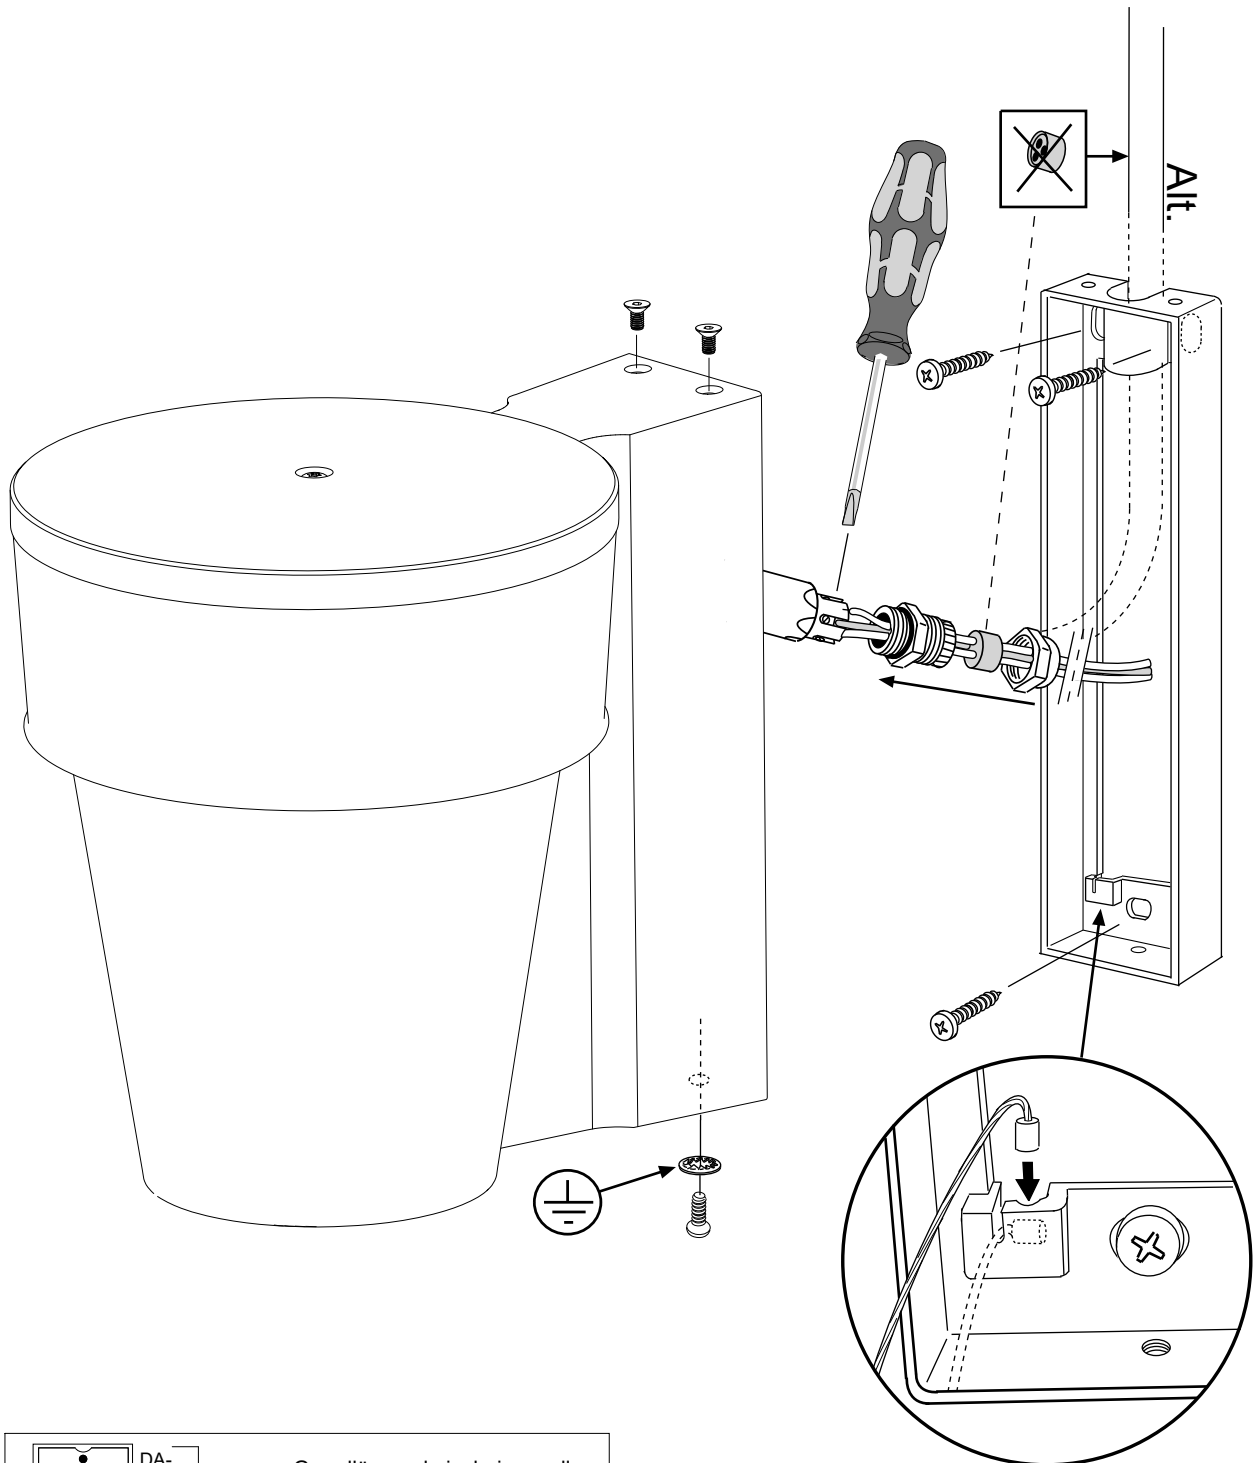

FAGERHULT

SE - 566 80 Habo

Azur wall LED

MA9842 Utgåva/Edition 01

- S** Det är lämpligt att denna information överlämnas till användaren av anläggningen.
- GB** It is appropriate that this information is passed on to the users of the installation.
- D** Diese Informationen sind für den Benutzer der Anlage vorgesehen.
- SF** Nämä ohjeet tulee säilyttää ja luovuttaa kiinteistön käyttäjälle.