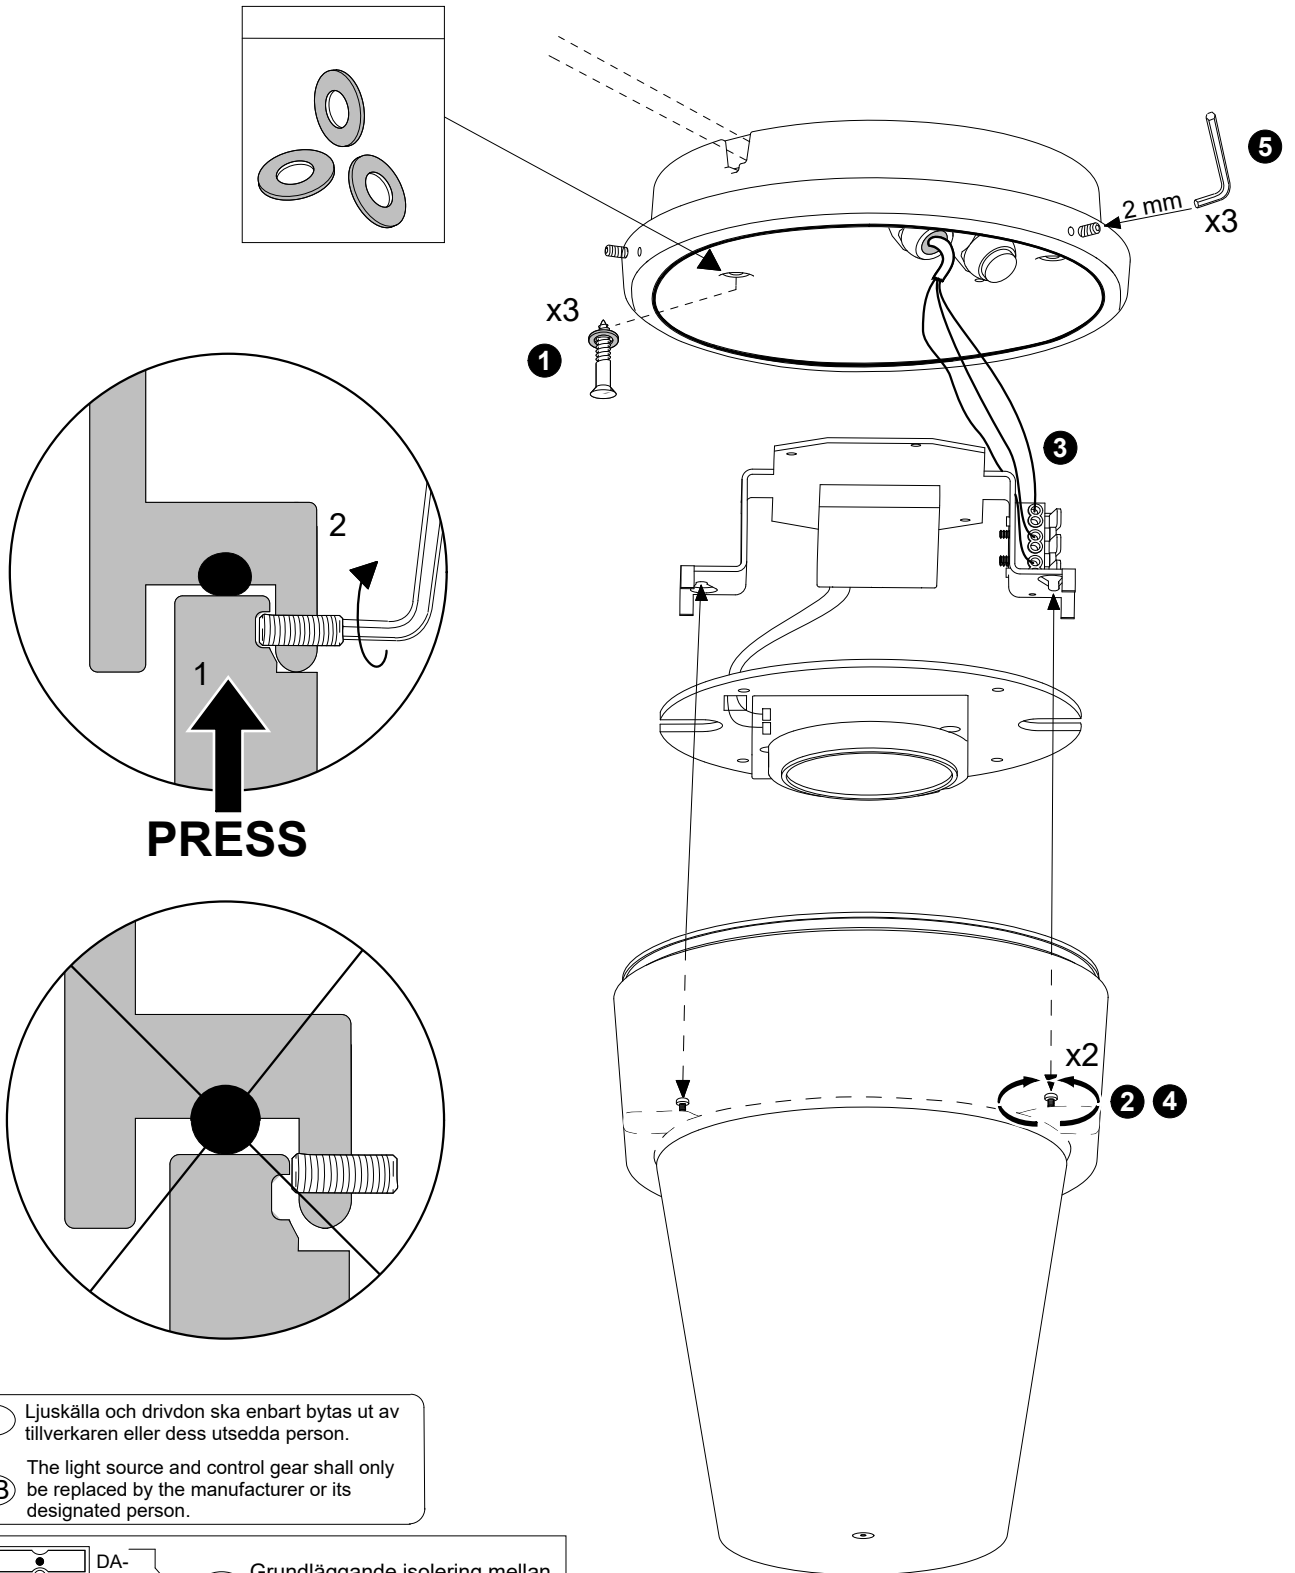

FAGERHULT

SE - 566 80 Habo

Azur ceiling LED

S Ljuskälla och drivdon ska enbart bytas ut av tillverkaren eller dess utsedda person.
GB The light source and control gear shall only be replaced by the manufacturer or its designated person.