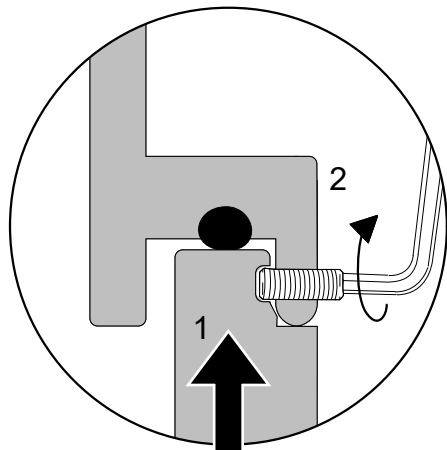

FAGERHULT

SE - 566 80 Habo

Azur ceiling LED

PRESS

MA9845 Utgåva/Edition 01

	DA- DA+	<p>(S) Grundläggande isolering mellan nät och styrledning.</p> <p>(GB) Basic insulation between mains and control wiring.</p>
	N L	