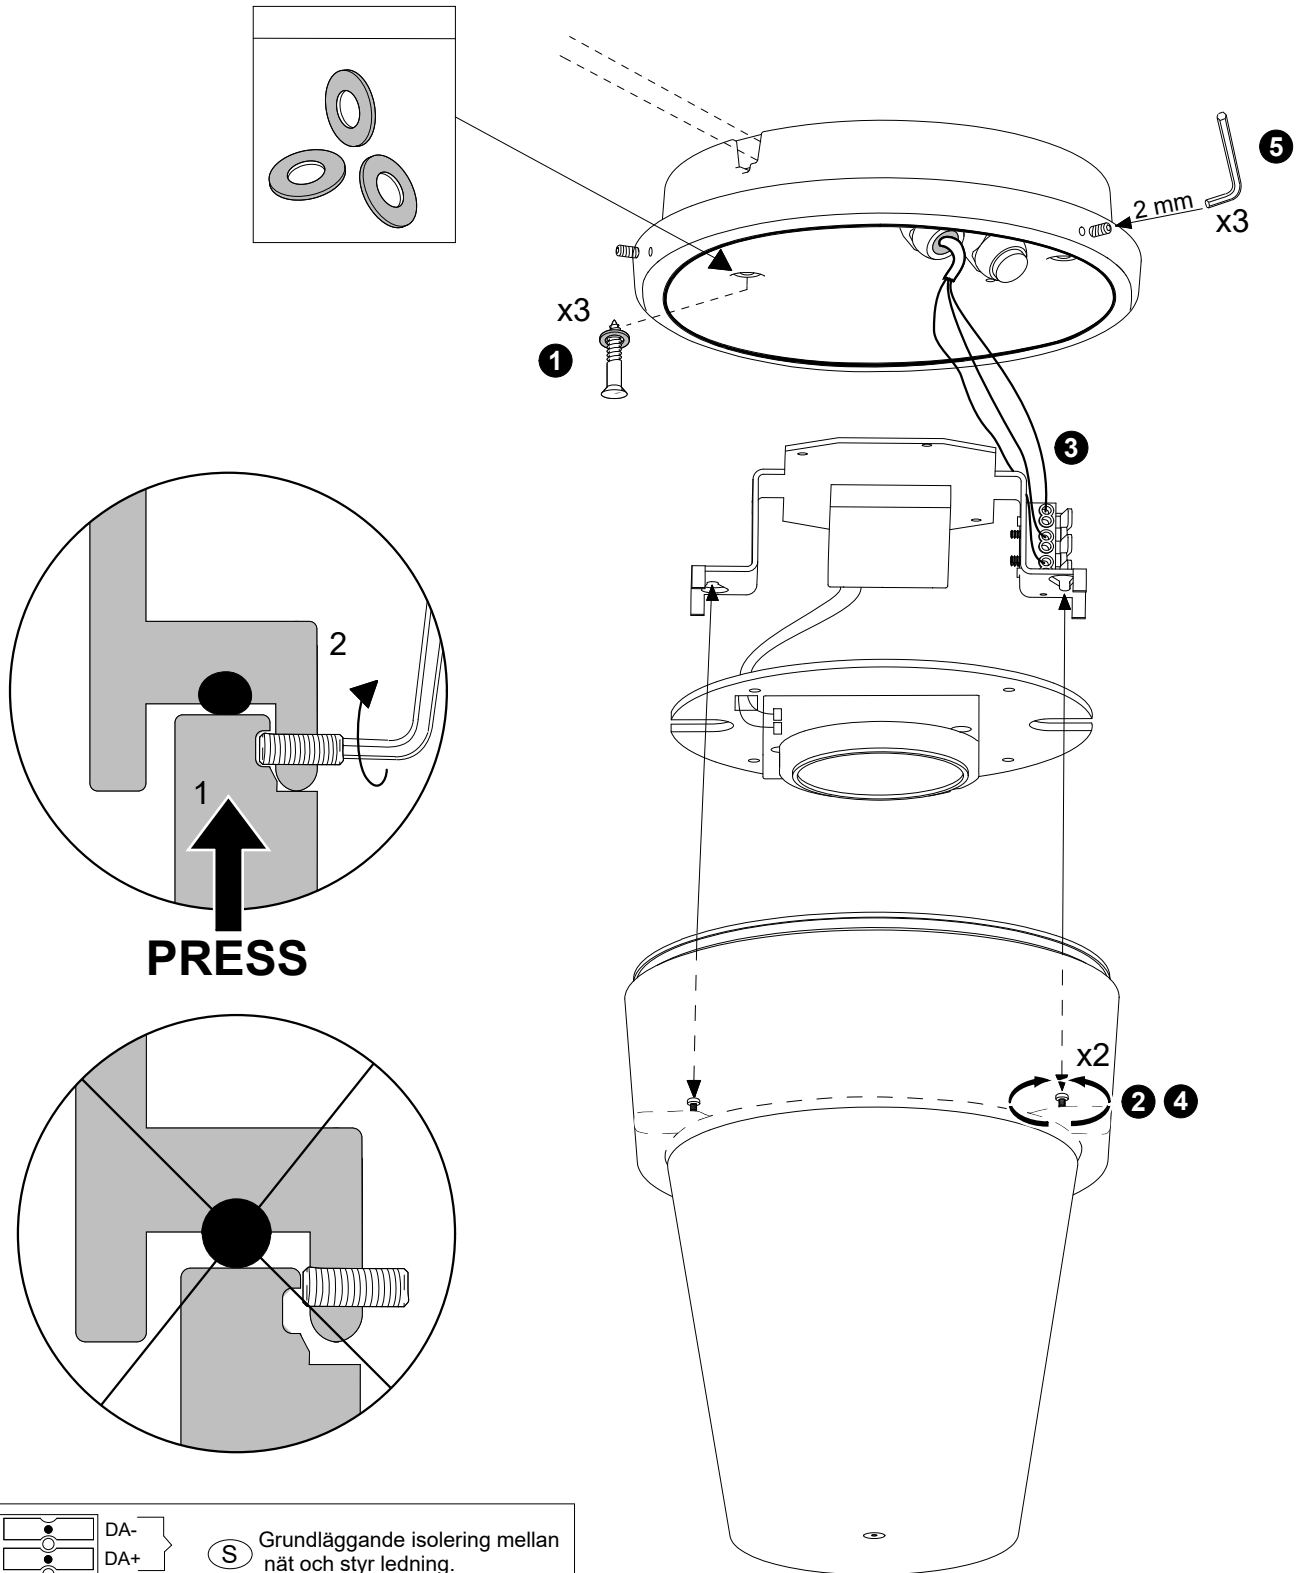

FAGERHULT

SE - 566 80 Habo

Azur ceiling LED

PRESS

MA9845 Utgåva/Edition 01

	DA- DA+	<p>(S) Grundläggande isolering mellan nät och styrledning.</p> <p>(GB) Basic insulation between mains and control wiring.</p>
	N L	