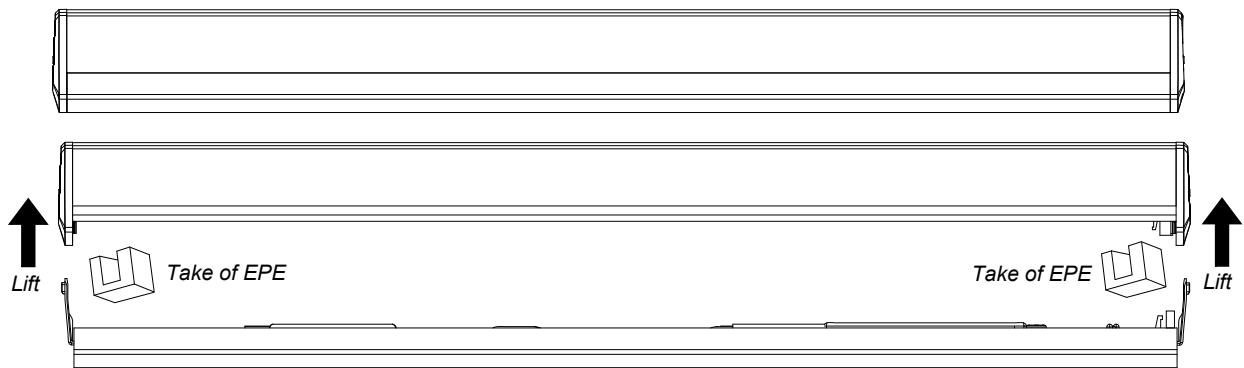

## AQUA

mm	↔
mm <sup>2</sup>	↔
0,5-2,5	9

Outlet and Sensor version