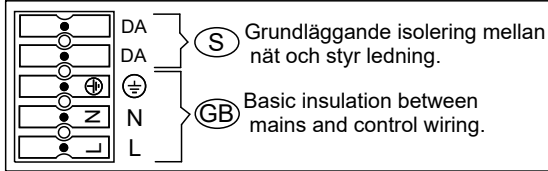

## AQUA

mm	↔
mm <sup>2</sup>	↔
0,5-2,5	9

Outlet and Sensor version