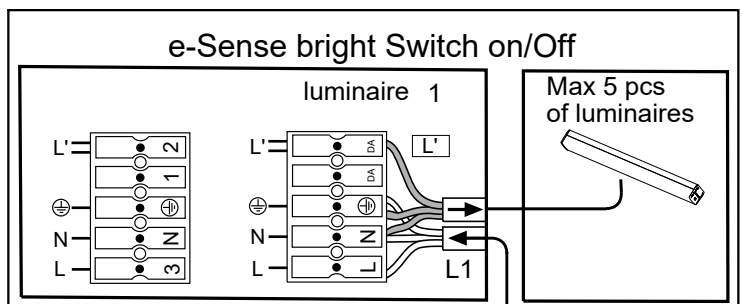

1391267 Utgåva/Edition 08

S Ljuskälla, drivdon och anslutningskabel ska enbart bytas ut av tillverkaren eller dess utsedda person.

GB The light source, control gear and external cable shall exclusively be replaced by the manufacturer or its designated person.

S Det är lämpligt att denna information överlämnas till användaren av anläggningen.

GB It is appropriate that this information is passed on to the users of the installation.