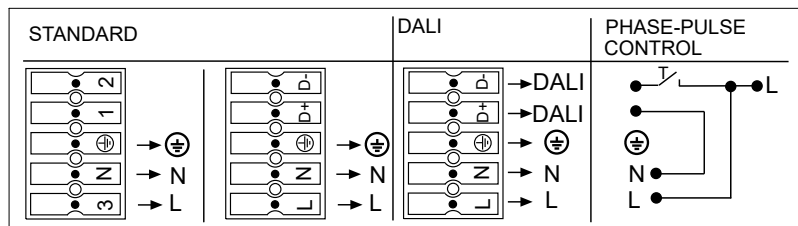

## AQUA

mm	↔
mm <sup>2</sup>	↔
0,5-2,5	9

Outlet and Sensor version