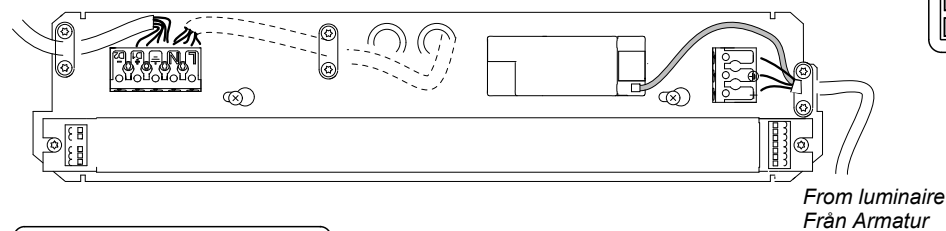

FAGERHULT

SE - 566 80 Habo

Appareo

Blå/ Blue
Gul/Grön/ Green/Yellow
Brun/ Brown

SENSOR

⚡ Ljuskälla och drivdon ska enbart bytas ut av tillverkaren eller dess utsedda person.
The light source and control gear shall only be replaced by the manufacturer or its designated person.

S Grundläggande isolering mellan nät och styr ledning.
GB Basic insulation between mains and control wiring.

S Om armaturens kabel skulle skadas eller om armaturen inte fungerar som den ska, skall dessa komponenter kontrolleras/bytas av tillverkaren eller av tillverkaren utsedd person