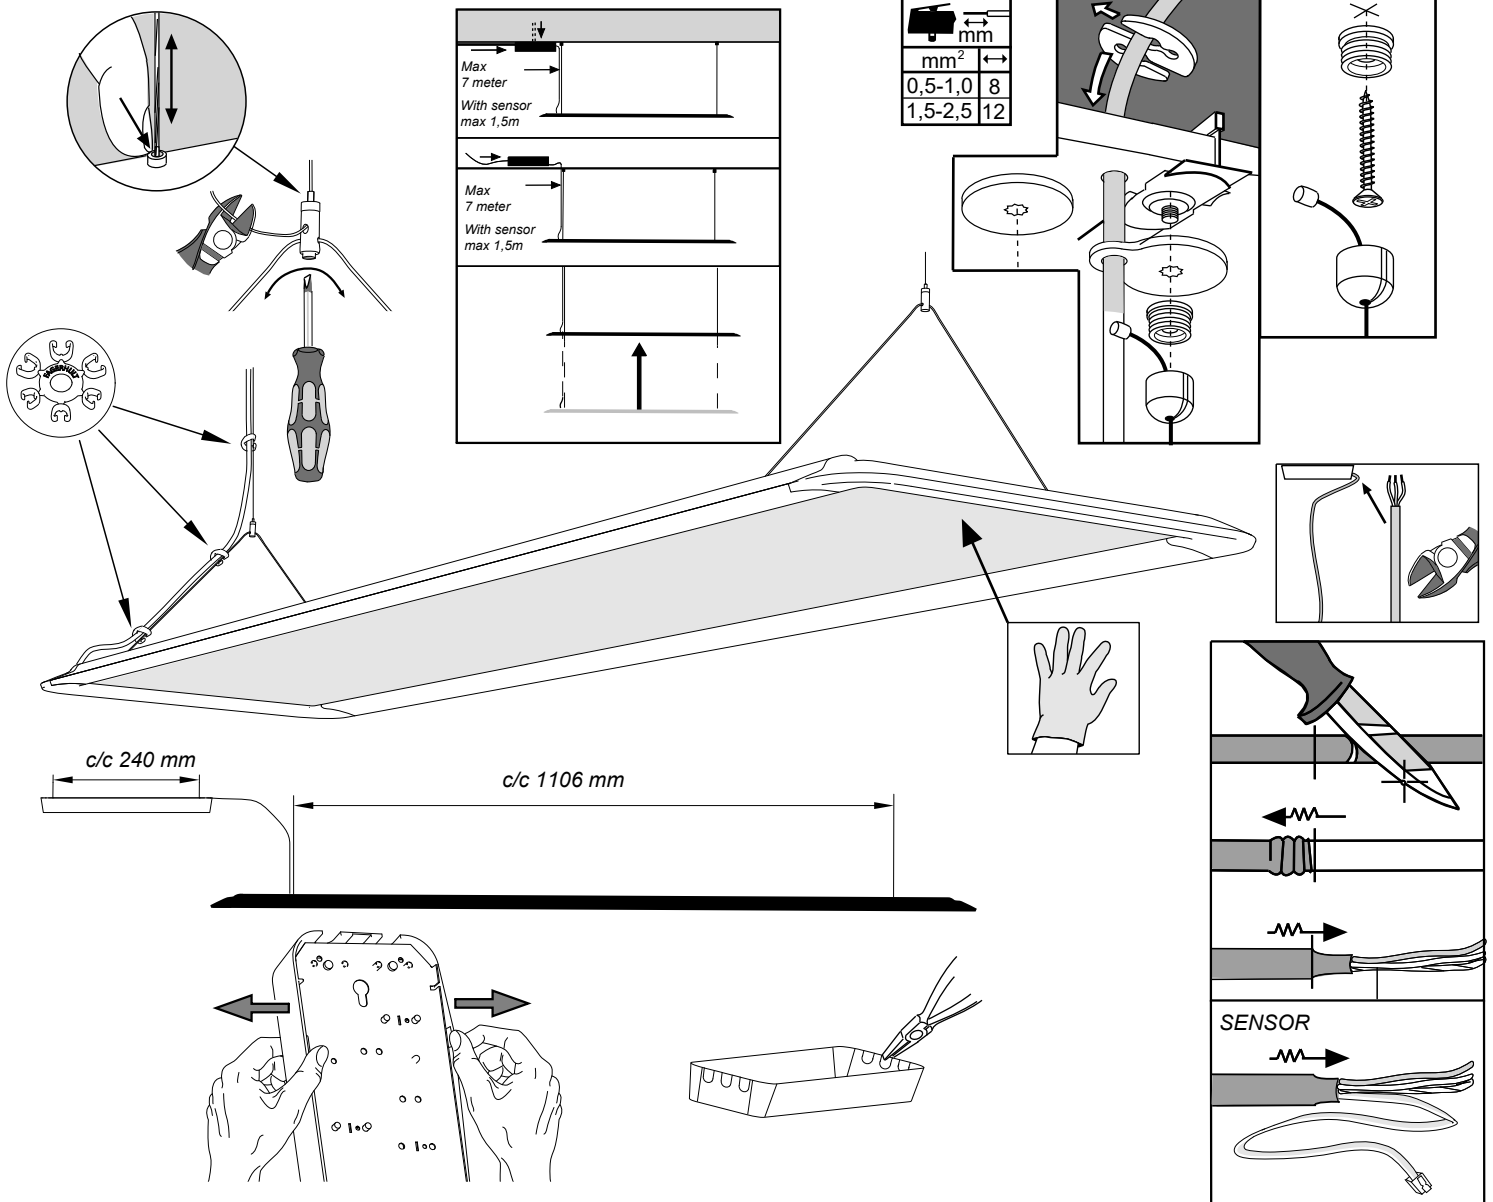

FAGERHULT

SE - 566 80 Habo

Appareo

Blå/ Blue
Gul/Grön/ Green/Yellow
Brun/ Brown

SENSOR

⚡ Ljuskälla och drivdon ska enbart bytas ut av tillverkaren eller dess utsedda person.
The light source and control gear shall only be replaced by the manufacturer or its designated person.

S Grundläggande isolering mellan nät och styr ledning.
GB Basic insulation between mains and control wiring.

S Om armaturens kabel skulle skadas eller om armaturen inte fungerar som den ska, skall dessa komponenter kontrolleras/bytas av tillverkaren eller av tillverkaren utsedd person