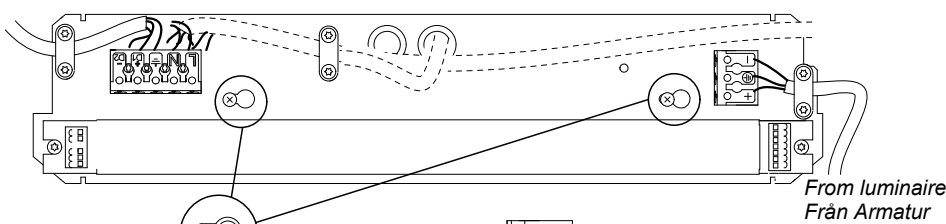

FAGERHULT

SE - 566 80 Habo

Appareo

Blå/ Blue
Gul/Grön/ Green/Yellow
Brun/ Brown

SENSOR

⚡ Ljuskälla och drivdon ska enbart bytas ut av tillverkaren eller dess utsedda person.
The light source and control gear shall only be replaced by the manufacturer or its designated person.

S Grundläggande isolering mellan nät och styr ledning.
GB Basic insulation between mains and control wiring.

S Om armaturens kabel skulle skadas eller om armaturen inte fungerar som den ska, skall dessa komponenter kontrolleras/bytas av tillverkaren eller av tillverkaren utsedd person