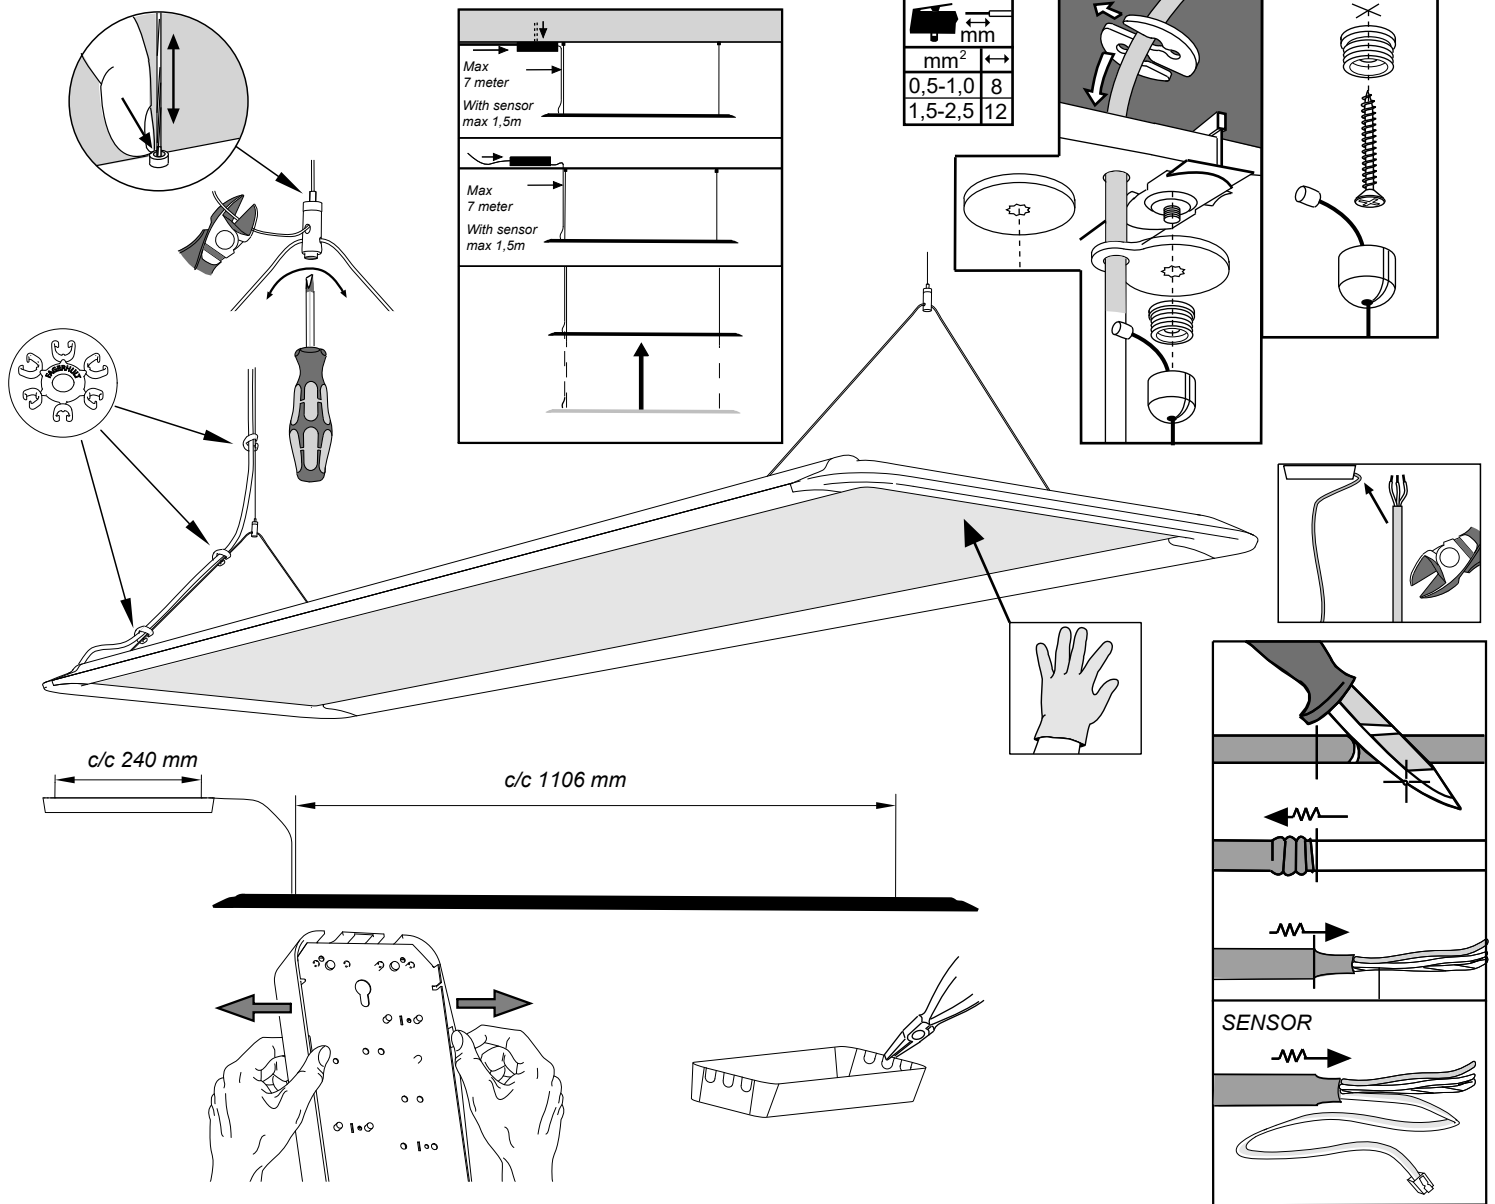

FAGERHULT

SE - 566 80 Habo

Appareo

Ljuskällan ska enbart bytas ut av tillverkaren eller hans utsedda person.
The light source shall only be replaced by the manufacturer or his designated person.

Grundläggande isolering mellan nät och styr ledning.
Basic insulation between mains and control wiring.

Om armaturens kabel skulle skadas eller om armaturen inte fungerar som den ska, skall dessa komponenter kontrolleras/bytas av tillverkaren eller av tillverkaren utsedd person.

If the luminaire cable is damaged or if the luminaire is not working properly, it shall exclusively be checked/replaced by the manufacturer or by the manufacturer designated person.