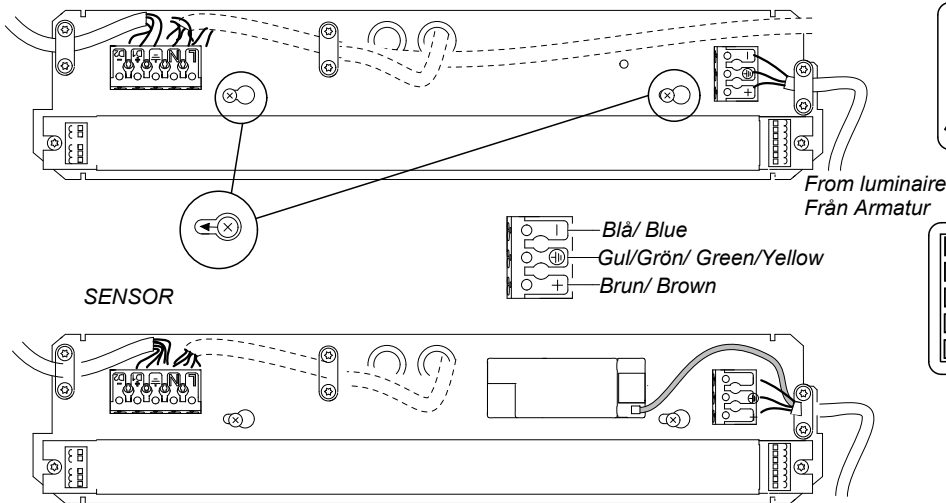

FAGERHULT

SE - 566 80 Habo

Appareo

Ljuskällan ska enbart bytas ut av tillverkaren eller hans utsedda person.
The light source shall only be replaced by the manufacturer or his designated person.

Grundläggande isolering mellan nät och styr ledning.
Basic insulation between mains and control wiring.