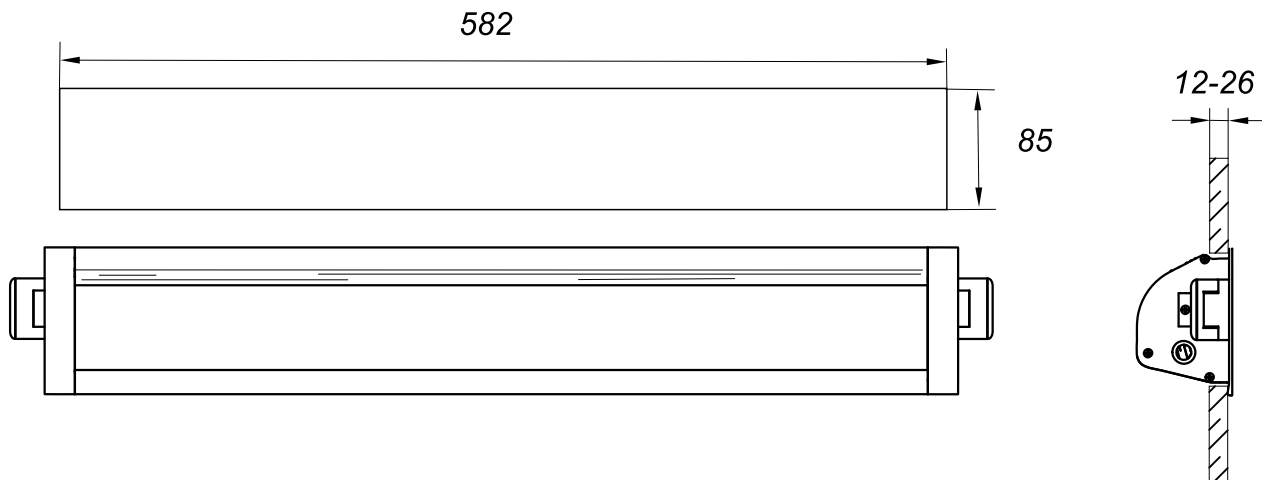

FAGERHULT

SE - 566 80 Habo

Aluflex 600

GB For use in ventilated or unventilated spaces

S För användning i ventilerade eller oventilerade utrymme

S Det är lämpligt att denna information överlämnas till användaren av anläggningen.