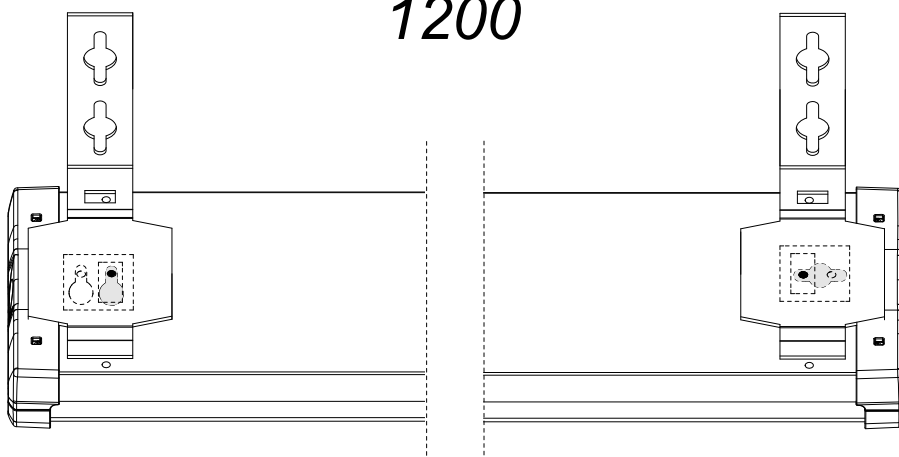

FAGERHULT

SE - 566 80 Habo

Wall bracket Allfive G2

1200

600/1500