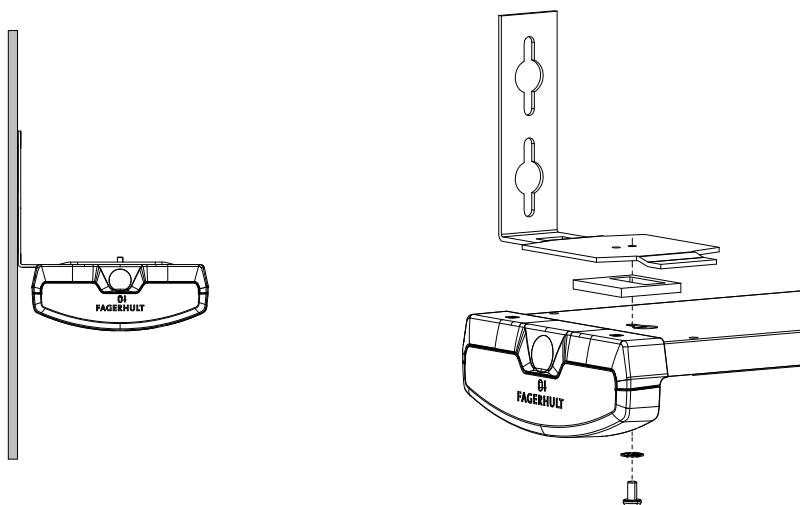

FAGERHULT

SE - 566 80 Habo

Wall bracket Allfive G2

1200

600/1500