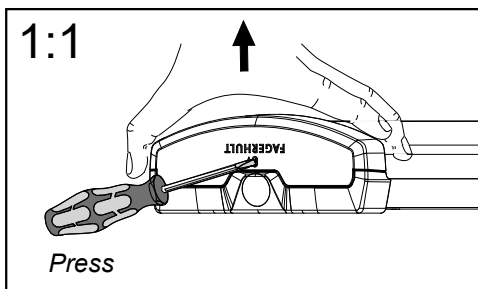

## Allfive

Size	A	B
600	520,5	539,5
1200	1048,5	1083,5
1500	1408,5	1427,5

5449741 Utgåva/Edition 05

**S** Ljuskälla och drivdon ska enbart bytas ut av tillverkaren eller dess utsedd person.

**GB** The light source and control gear shall only be replaced by the manufacturer or its designated person.