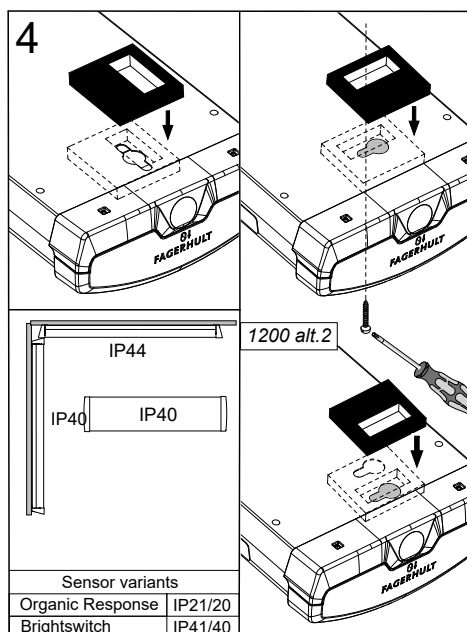

## Allfive

Size	A	B
600	520,5	539,5
1200	1048,5	1083,5
1500	1408,5	1427,5

5449741 Utgåva/Edition 05

**S** Ljuskälla och drivdon ska enbart bytas ut av tillverkaren eller dess utsedd person.

**GB** The light source and control gear shall only be replaced by the manufacturer or its designated person.