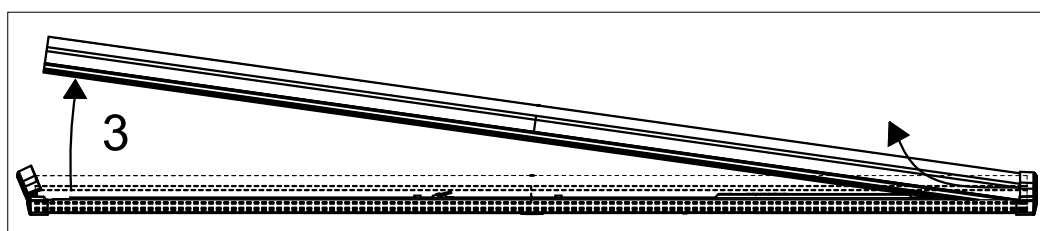

## Allfive

Size	A	B
600	520,5	539,5
1200	1048,5	1083,5
1500	1408,5	1427,5

5449741 Utgåva/Edition 05

**S** Ljuskälla och drivdon ska enbart bytas ut av tillverkaren eller dess utsedd person.

**GB** The light source and control gear shall only be replaced by the manufacturer or its designated person.