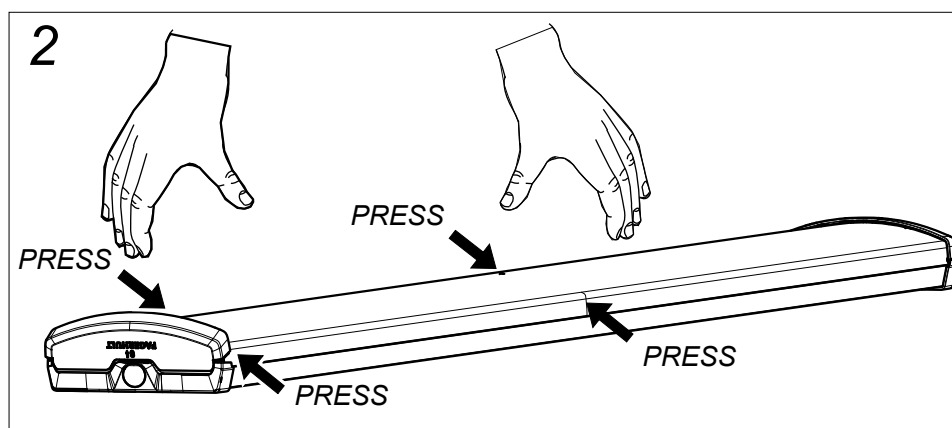

## Allfive

Size	A	B
600	520,5	539,5
1200	1048,5	1083,5
1500	1408,5	1427,5

5449741 Utgåva/Edition 05

**S** Ljuskälla och drivdon ska enbart bytas ut av tillverkaren eller dess utsedd person.

**GB** The light source and control gear shall only be replaced by the manufacturer or its designated person.