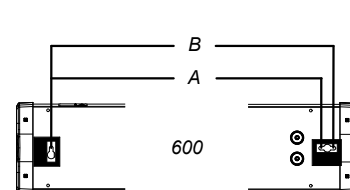

## Allfive

Size	A	B
600	520,5	539,5
1200	1048,5	1083,5
1500	1408,5	1427,5

5449741 Utgåva/Edition 05

**S** Ljuskälla och drivdon ska enbart bytas ut av tillverkaren eller dess utsedd person.

**GB** The light source and control gear shall only be replaced by the manufacturer or its designated person.