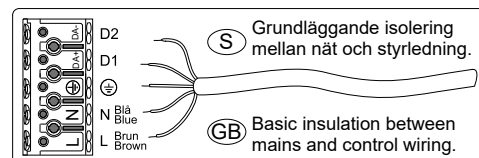

5449741 Utgåva/Edition 05

S Ljuskälla och drivdon ska enbart bytas ut av tillverkaren eller dess utsedd person.

GB The light source and control gear shall only be replaced by the manufacturer or its designated person.

GB For use in environments where no unusual accumulation of dust is expected.

S För användning i miljöer där ingen ovanlig ansamling av damm förväntas.

S Det är lämpligt att denna information överlämnas till användaren av anläggningen.

GB It is appropriate that this information is passed on to the users of the installation.