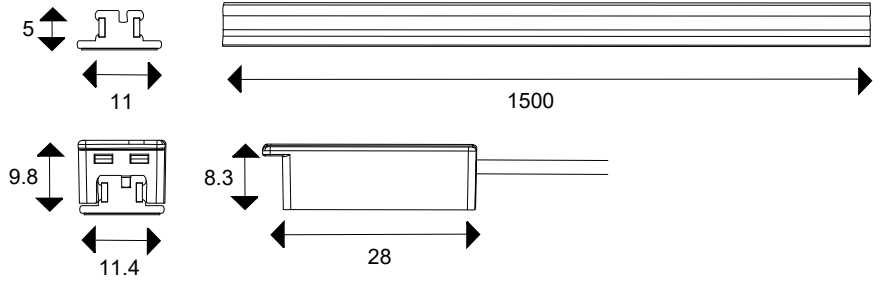

FAGERHULT

SE - 566 80 Habo

Relay 24V Track

24 V

5425978 Utgåva/Edition 01

S Det är lämpligt att denna information överlämnas till användaren av anläggningen.

GB It is appropriate that this information is passed on to the users of the installation.