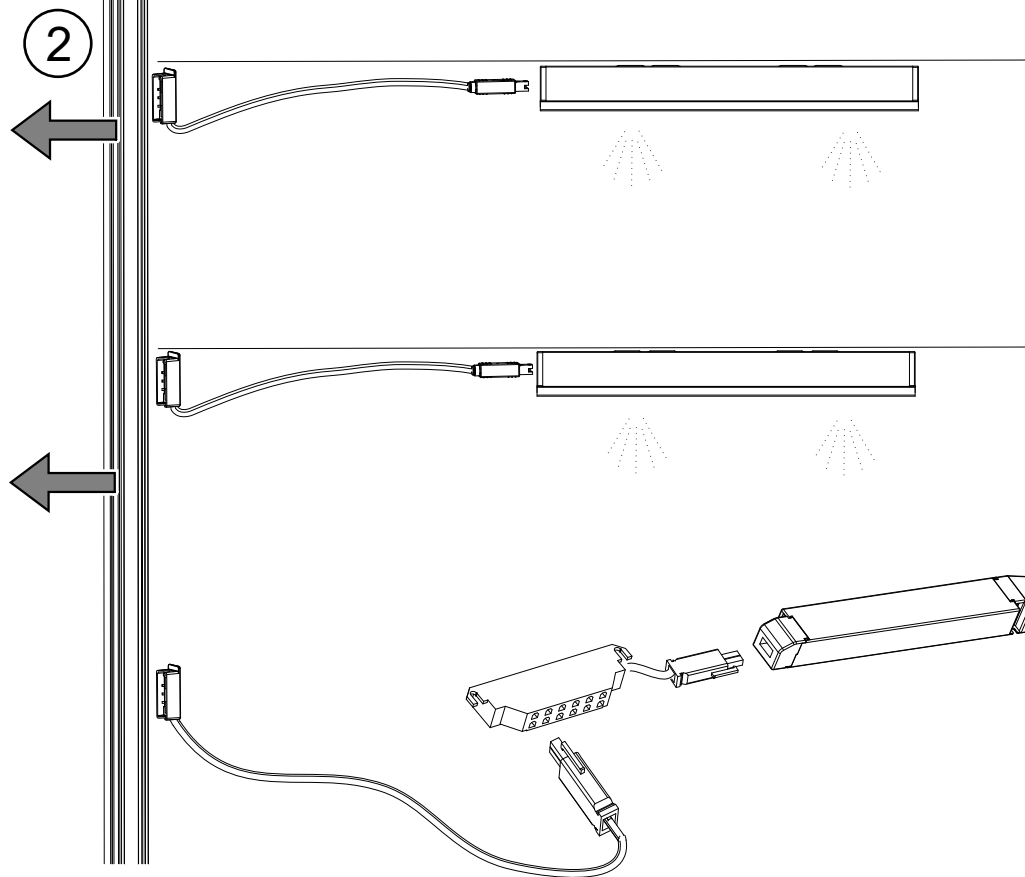

FAGERHULT

SE - 566 80 Habo

Relay 24V Track

24 V

5425978 Utgåva/Edition 01

S Det är lämpligt att denna information överlämnas till användaren av anläggningen.

GB It is appropriate that this information is passed on to the users of the installation.