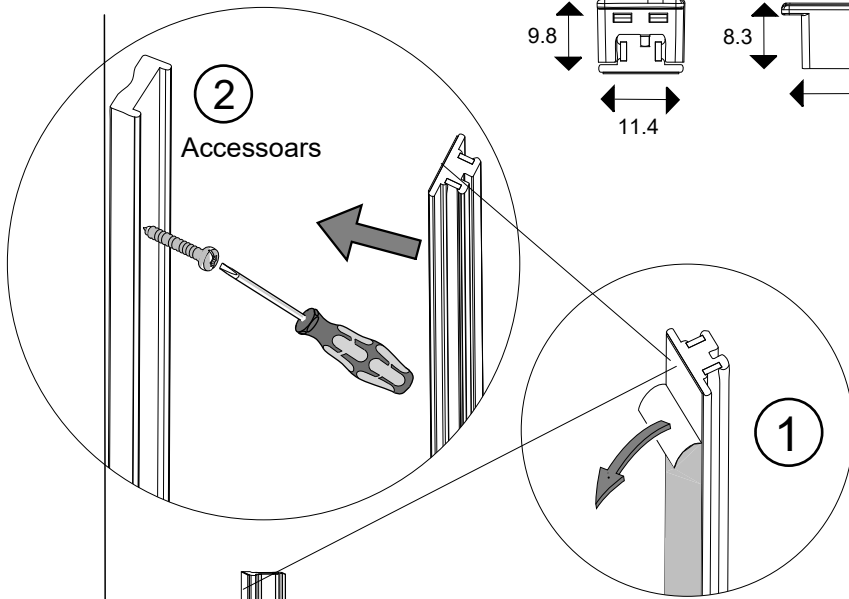

FAGERHULT

SE - 566 80 Habo

Relay 24V Track

24 V

5425978 Utgåva/Edition 01

S Det är lämpligt att denna information överlämnas till användaren av anläggningen.

GB It is appropriate that this information is passed on to the users of the installation.