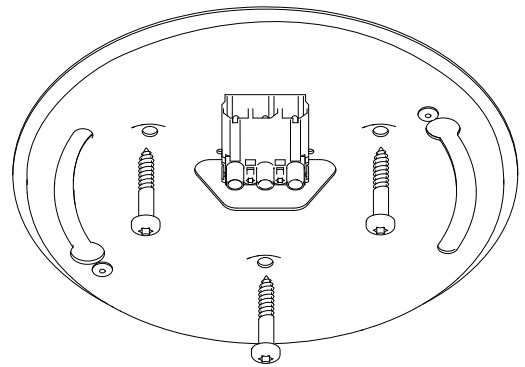

## Robust Bed Lamp G2

4916415 Utgåva/Edition 03

	DA- DA+	<b>S</b> Grundläggande isolering mellan nät och styr ledning.
	N L	<b>GB</b> Basic insulation between mains and control wiring.

**RGBW**  
Gäller för blått ljus / Only valid for blue light

- S** Armaturen bör placeras så att långvarigt tittande direkt in i armaturen inte förväntas på ett avstånd närmre än 0.6 m.
- GB** The luminaire should be positioned so that prolonged staring into the luminaire at a distance closer than 0.6 m is not expected.