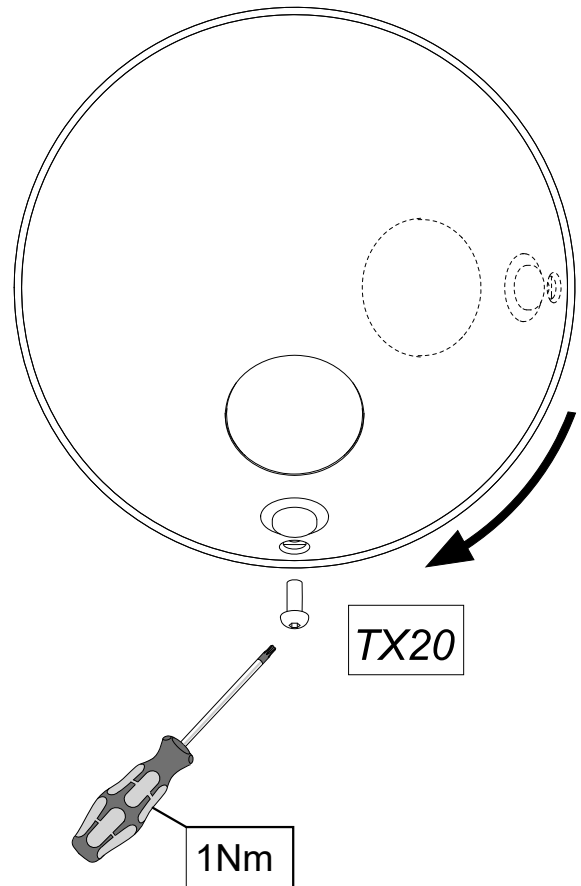

## Robust Bed Lamp G2

4916415 Utgåva/Edition 03

	DA- DA+	<b>S</b> Grundläggande isolering mellan nät och styr ledning.
	N L	<b>GB</b> Basic insulation between mains and control wiring.

**RGBW**  
Gäller för blått ljus / Only valid for blue light

- S** Armaturen bör placeras så att långvarigt tittande direkt in i armaturen inte förväntas på ett avstånd närmre än 0.6 m.
- GB** The luminaire should be positioned so that prolonged staring into the luminaire at a distance closer than 0.6 m is not expected.