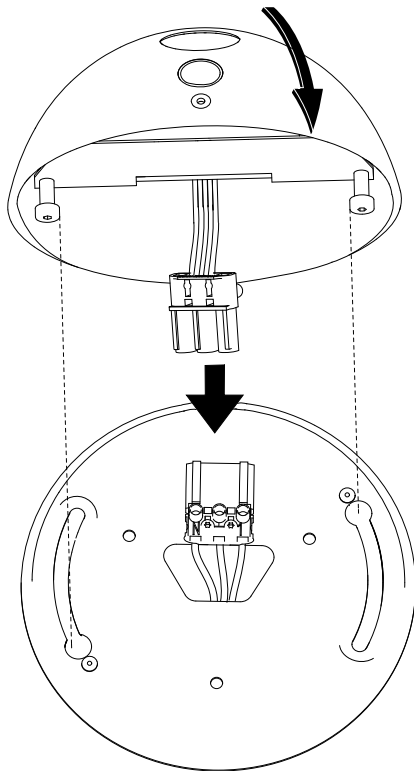

## Robust Bed Lamp G2

4916415 Utgåva/Edition 03

	DA- DA+	<b>S</b> Grundläggande isolering mellan nät och styr ledning.
	N L	<b>GB</b> Basic insulation between mains and control wiring.

**RGBW**  
Gäller för blått ljus / Only valid for blue light

- S** Armaturen bör placeras så att långvarigt tittande direkt in i armaturen inte förväntas på ett avstånd närmre än 0.6 m.
- GB** The luminaire should be positioned so that prolonged staring into the luminaire at a distance closer than 0.6 m is not expected.