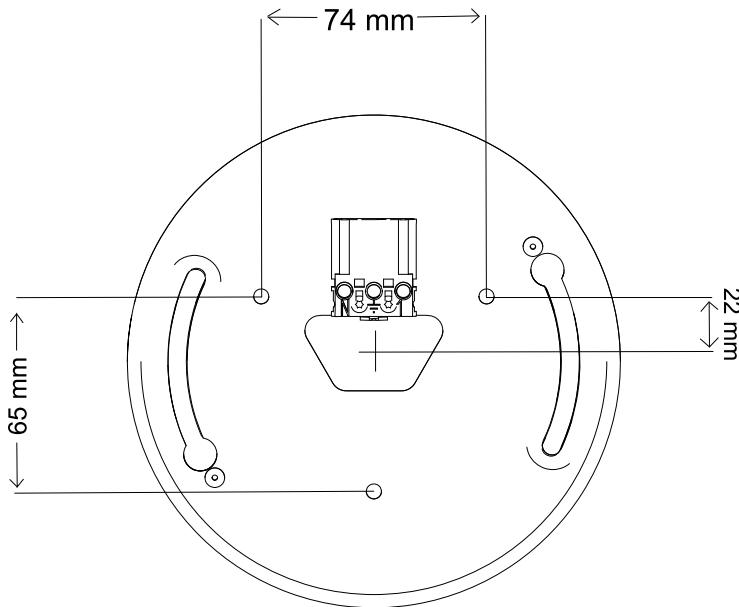

## Robust Bed Lamp G2

4916415 Utgåva/Edition 03

	DA- DA+	<b>S</b> Grundläggande isolering mellan nät och styr ledning.
	N L	<b>GB</b> Basic insulation between mains and control wiring.

**RGBW**  
Gäller för blått ljus / Only valid for blue light

- S** Armaturen bör placeras så att långvarigt tittande direkt in i armaturen inte förväntas på ett avstånd närmre än 0.6 m.
- GB** The luminaire should be positioned so that prolonged staring into the luminaire at a distance closer than 0.6 m is not expected.