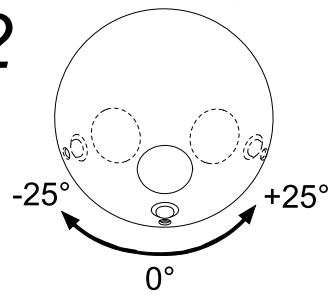

## Robust Bed Lamp G2

4916415 Utgåva/Edition 03

	DA- DA+	<b>S</b> Grundläggande isolering mellan nät och styr ledning.
	N L	<b>GB</b> Basic insulation between mains and control wiring.

**RGBW**  
Gäller för blått ljus / Only valid for blue light

- S** Armaturen bör placeras så att långvarigt tittande direkt in i armaturen inte förväntas på ett avstånd närmre än 0.6 m.
- GB** The luminaire should be positioned so that prolonged staring into the luminaire at a distance closer than 0.6 m is not expected.