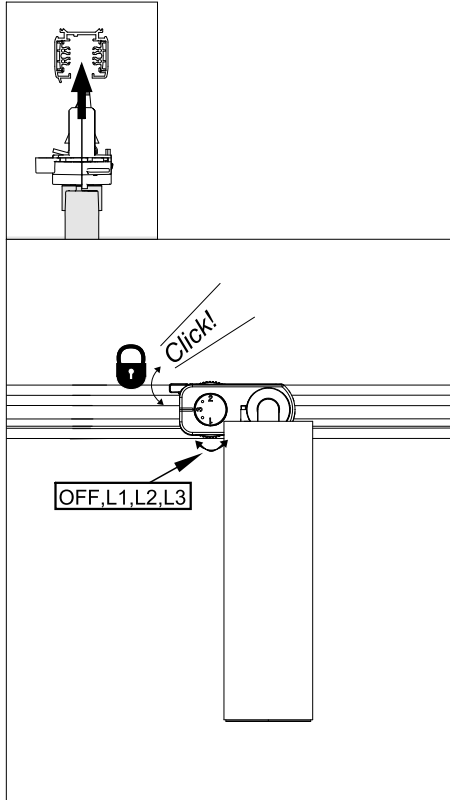

FAGERHULT

SE - 566 80 Habo

Zkye 55 ECO

Får endast installeras utom räckhåll
Only to be installed outside arms reach
只能安装在人手无法触及的位置

Observera gällande hanteringsföreskrifter mot elektrostatisk urladdning.
Notice management regulations against electrostatic discharge.