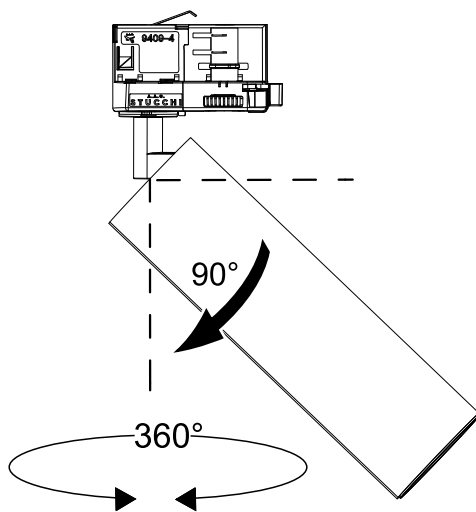

FAGERHULT

SE - 566 80 Habo

Zkye 55 ECO

Får endast installeras utom räckhåll
Only to be installed outside arms reach
只能安装在人手无法触及的位置

Observera gällande hanteringsföreskrifter mot elektrostatisk urladdning.
Notice management regulations against electrostatic discharge.