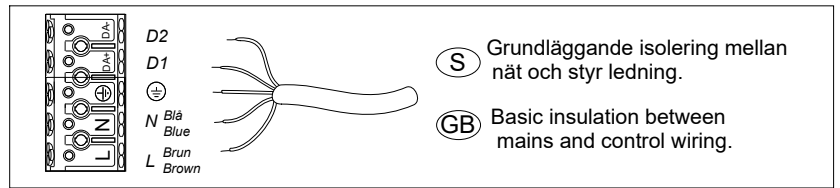

## Rondo G3 Wall

**S** Grundläggande isolering mellan nät och styr ledning.

**GB** Basic insulation between mains and control wiring.

**S** Om armaturens kabel skulle skadas eller om armaturen inte fungerar som den ska, skall dessa komponenter kontrolleras/bytas av tillverkaren eller av tillverkaren utsedd person