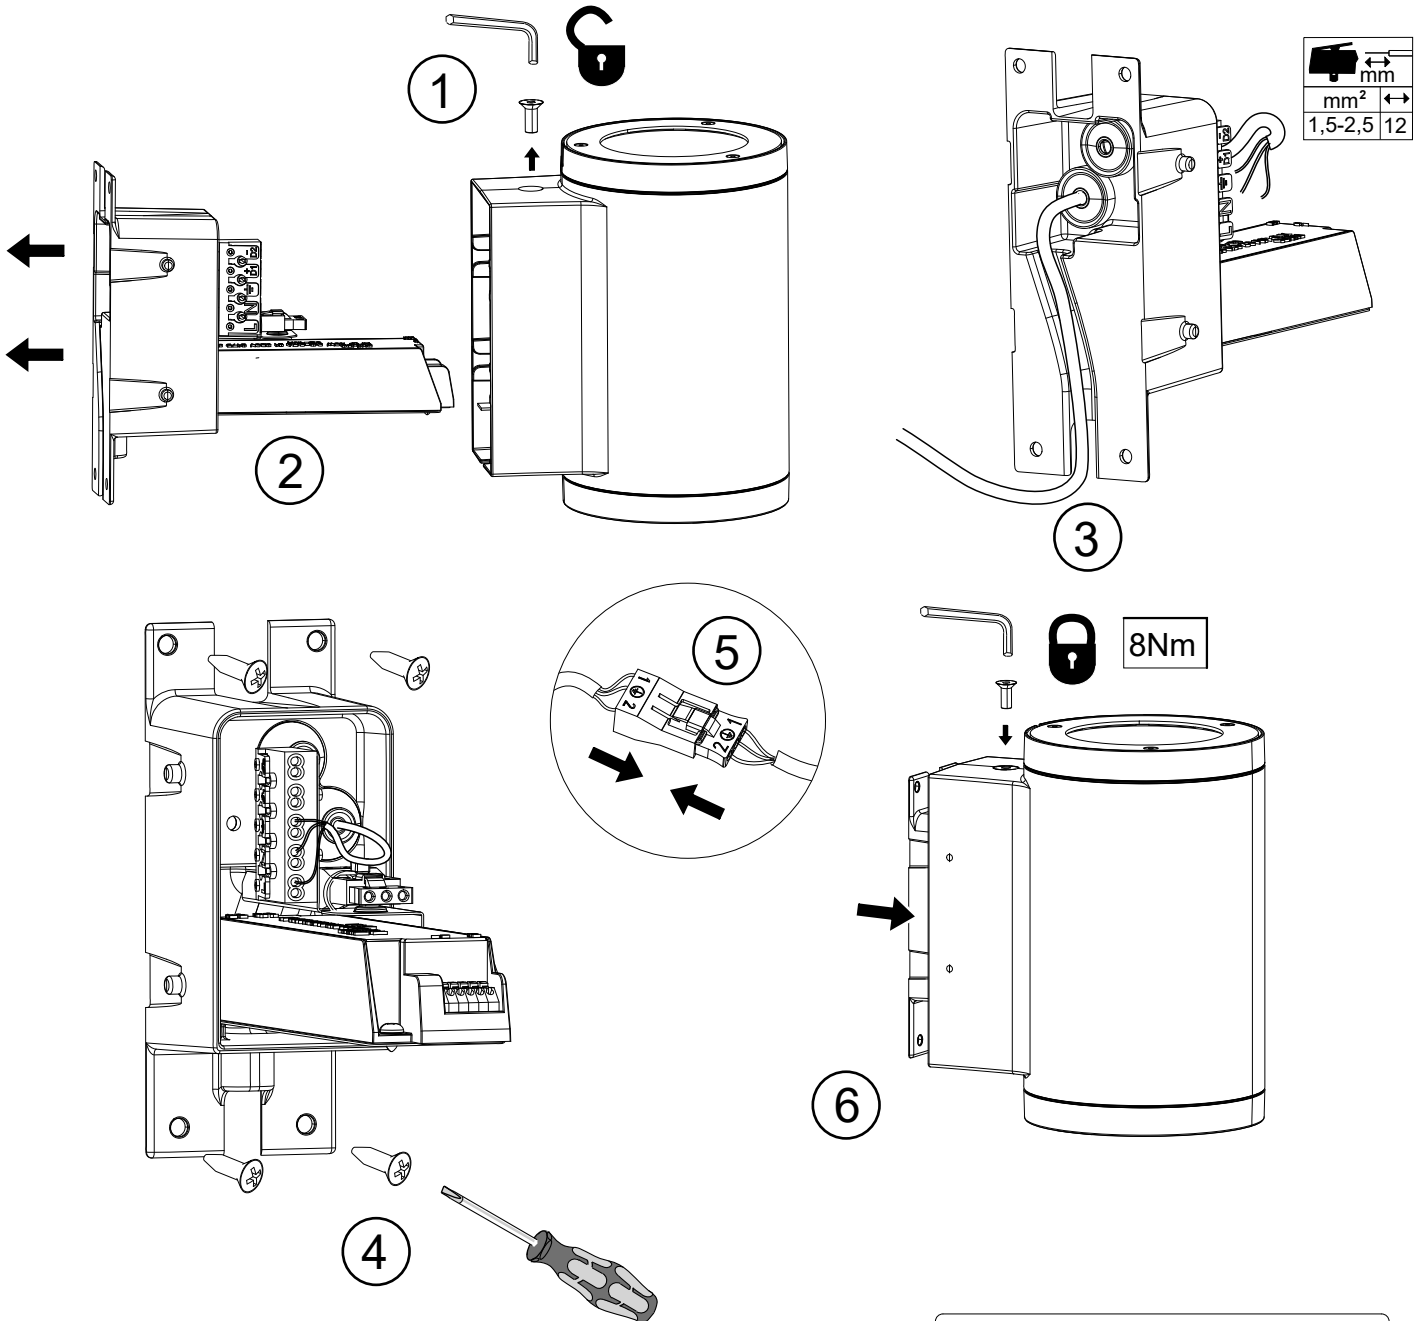

## Rondo G3 Wall

**S** Grundläggande isolering mellan nät och styr ledning.

**GB** Basic insulation between mains and control wiring.

**S** Om armaturens kabel skulle skadas eller om armaturen inte fungerar som den ska, skall dessa komponenter kontrolleras/bytas av tillverkaren eller av tillverkaren utsedd person