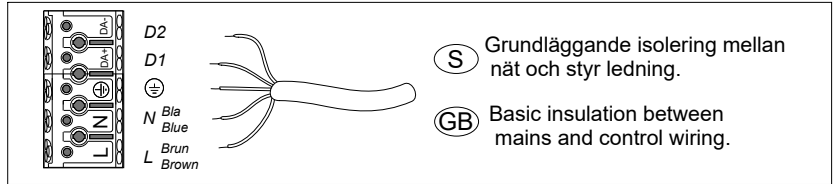

FAGERHULT SE - 566 80 Habo

Pondero

e-Sense Organic

DALI

5430658 Utgåva/Edition 01

S Det är lämpligt att denna information överlämnas till användaren av anläggningen.

D Diese Informationen sind für den Benutzer der Anlage vorgesehen.

GB It is appropriate that this information is passed on to the users of the installation.

SF Nämä ohjeet tulee säilyttää ja luovuttaa kiinteistön käyttäjälle.

Ljuskällan ska enbart bytas ut av tillverkaren eller hans utsedda person.