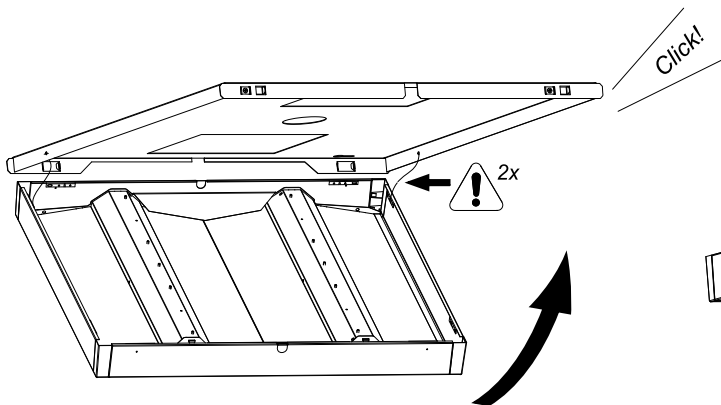

## Dwide/Multilume Slim Frame, Surface Mounted

*Dwide Delta*

*Multilume Slim*

*Demounting*

5432563 Utgåva/Edition 01

**S** Det är lämpligt att denna information överlämnas till användaren av anläggningen.

**GB** It is appropriate that this information is passed on to the users of the installation.