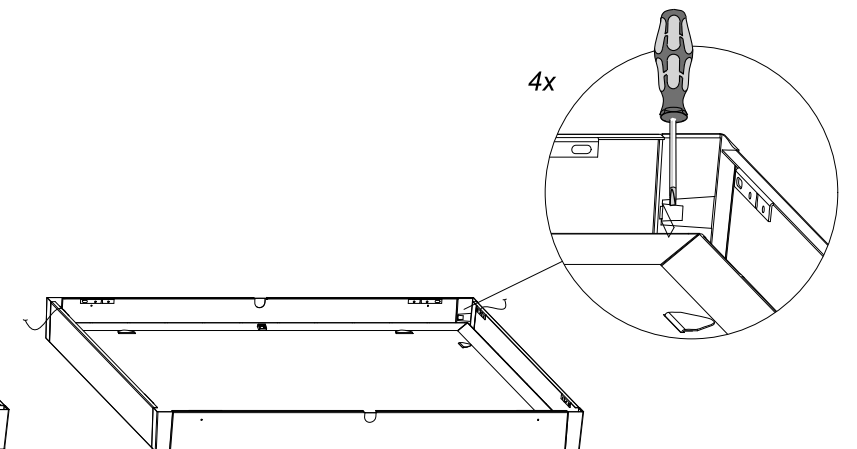

## Dwide/Multilume Slim Frame, Surface Mounted

*Dwide Delta*

*Multilume Slim*

*Demounting*

5432563 Utgåva/Edition 01

**S** Det är lämpligt att denna information överlämnas till användaren av anläggningen.

**GB** It is appropriate that this information is passed on to the users of the installation.