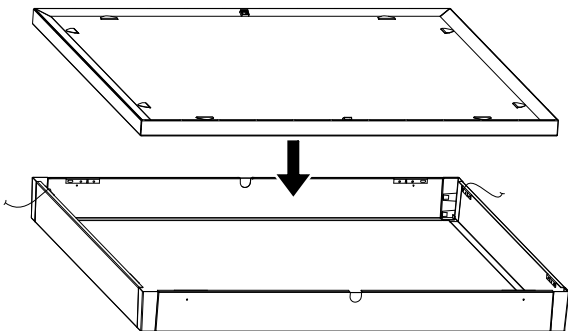

## Dwide/Multilume Slim Frame, Surface Mounted

*Dwide Delta*

*Multilume Slim*

*Demounting*

5432563 Utgåva/Edition 01

**S** Det är lämpligt att denna information överlämnas till användaren av anläggningen.

**GB** It is appropriate that this information is passed on to the users of the installation.