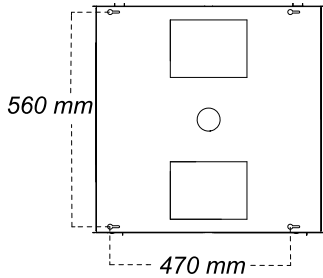

## Dwide/Multilume Slim Frame, Surface Mounted

*Dwide Delta*

*Multilume Slim*

*Demounting*

5432563 Utgåva/Edition 01

**S** Det är lämpligt att denna information överlämnas till användaren av anläggningen.

**GB** It is appropriate that this information is passed on to the users of the installation.