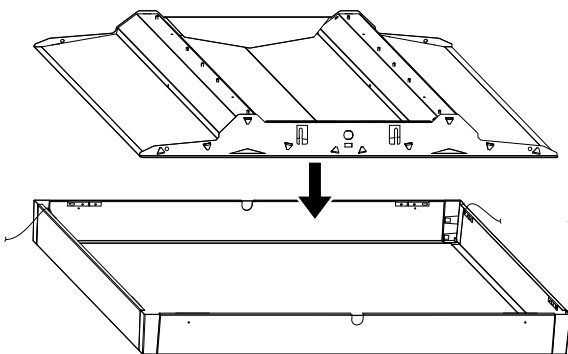

## Dwide/Multilume Slim Frame, Surface Mounted

*Dwide Delta*

*Multilume Slim*

*Demounting*

5432563 Utgåva/Edition 01

**S** Det är lämpligt att denna information överlämnas till användaren av anläggningen.

**GB** It is appropriate that this information is passed on to the users of the installation.