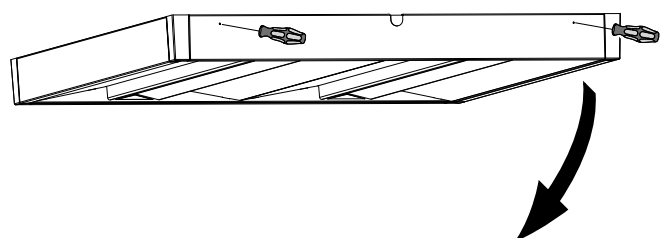

## Dwide/Multilume Slim Frame, Surface Mounted

*Dwide Delta*

*Multilume Slim*

*Demounting*

5432563 Utgåva/Edition 01

**S** Det är lämpligt att denna information överlämnas till användaren av anläggningen.

**GB** It is appropriate that this information is passed on to the users of the installation.