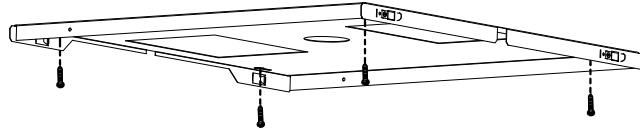

## Dwide/Multilume Slim Frame, Surface Mounted

*Dwide Delta*

*Multilume Slim*

*Demounting*

5432563 Utgåva/Edition 01

**S** Det är lämpligt att denna information överlämnas till användaren av anläggningen.

**GB** It is appropriate that this information is passed on to the users of the installation.