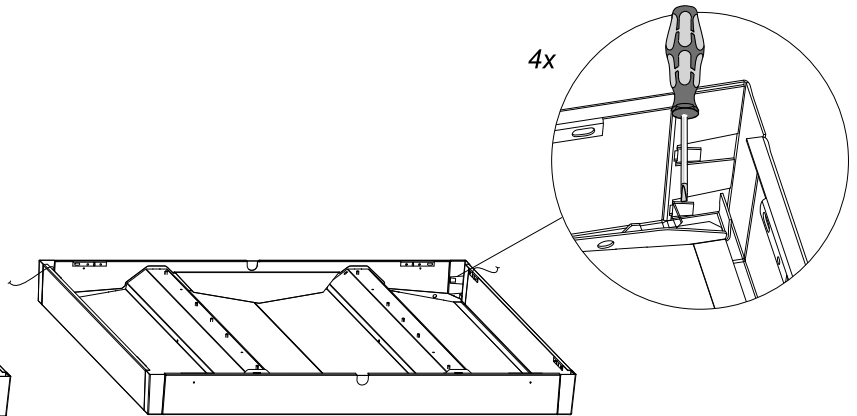

## Dwide/Multilume Slim Frame, Surface Mounted

*Dwide Delta*

*Multilume Slim*

*Demounting*

5432563 Utgåva/Edition 01

**S** Det är lämpligt att denna information överlämnas till användaren av anläggningen.

**GB** It is appropriate that this information is passed on to the users of the installation.