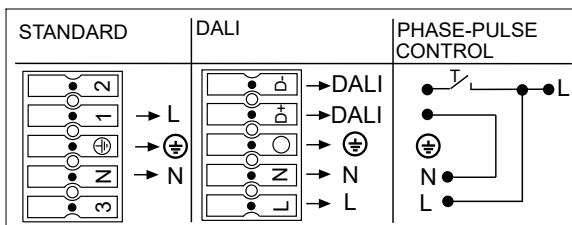

FAGERHULT

SE - 566 80 Habo

Itza

Ljuskällan ska enbart bytas ut av tillverkaren eller dess utsedda person.
The light source shall only be replaced by the manufacturer or its designated person.

S Det är lämpligt att denna information överlämnas till användaren av anläggningen.