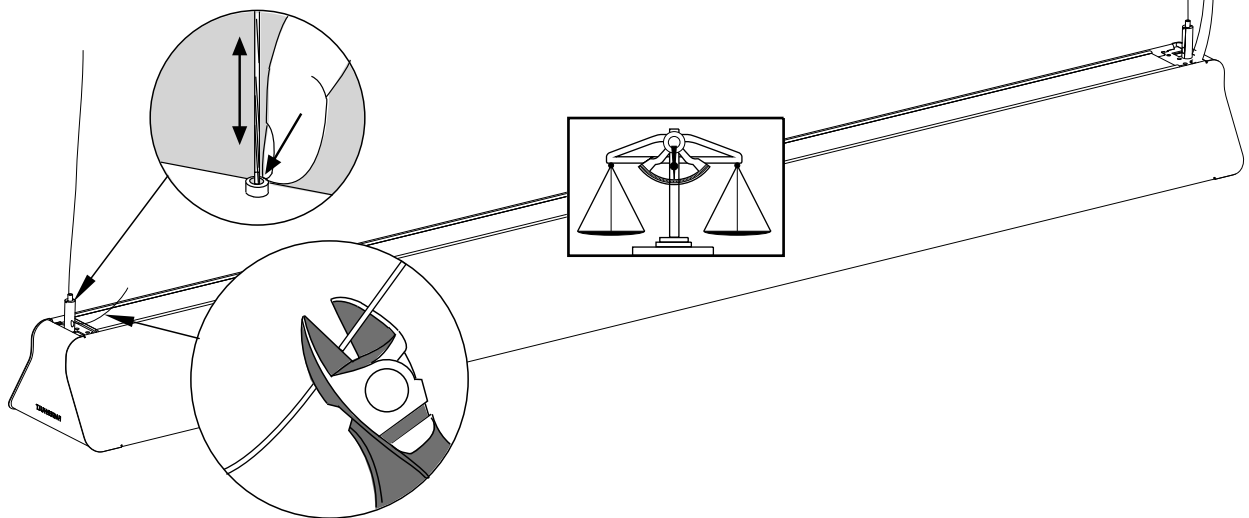

FAGERHULT

SE - 566 80 Habo

Itza

Ljuskällan ska enbart bytas ut av tillverkaren eller dess utsedda person.
The light source shall only be replaced by the manufacturer or its designated person.

S Det är lämpligt att denna information överlämnas till användaren av anläggningen.