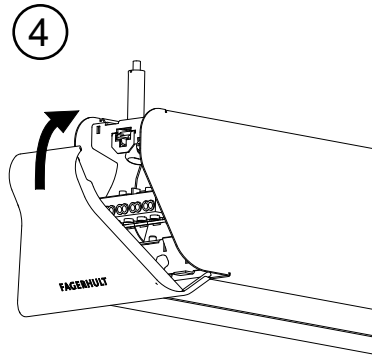

FAGERHULT

SE - 566 80 Habo

Itza

Ljuskällan ska enbart bytas ut av tillverkaren eller dess utsedda person.
The light source shall only be replaced by the manufacturer or its designated person.

S Det är lämpligt att denna information överlämnas till användaren av anläggningen.