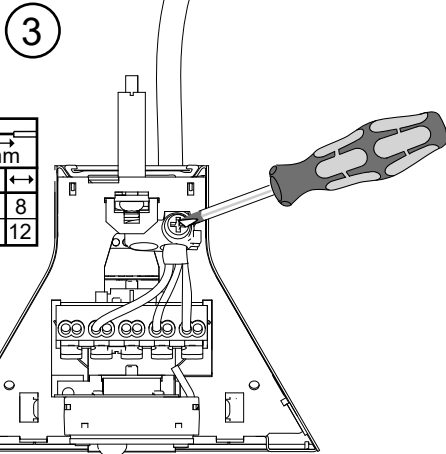

FAGERHULT

SE - 566 80 Habo

Itza

Ljuskällan ska enbart bytas ut av tillverkaren eller dess utsedda person.
The light source shall only be replaced by the manufacturer or its designated person.

S Det är lämpligt att denna information överlämnas till användaren av anläggningen.