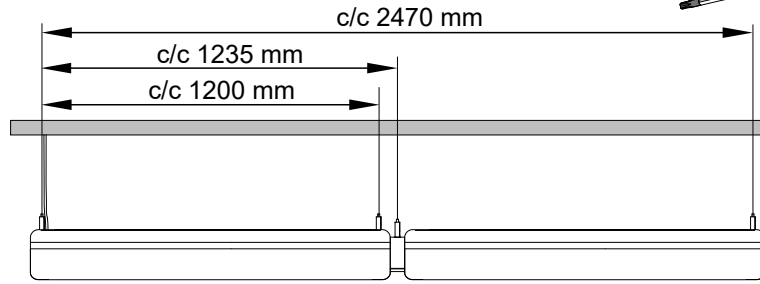

FAGERHULT

SE - 566 80 Habo

Itza

Ljuskällan ska enbart bytas ut av tillverkaren eller dess utsedda person.
The light source shall only be replaced by the manufacturer or its designated person.

S Det är lämpligt att denna information överlämnas till användaren av anläggningen.