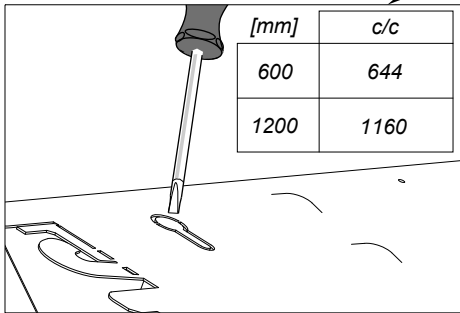

FAGERHULT

SE - 566 80 Habo

Included

○	DA-	S Grundläggande isolering mellan nät och styrledning. GB Basic insulation between mains and control wiring.
○	DA+	
○	N	Ljuskällan ska enbart bytas ut av tillverkaren eller hans utsedda person. The light source shall only be replaced by the manufacturer or his designated person.
○	L	

⚡ Bryt spänningen före inställning av flöde
Disconnect luminaire before flux setting

Not applicable for dali versions

High	Low
32912-xxxx	32906-xxxx
32913-xxxx	32907-xxxx
32914-xxxx	32908-xxxx
32915-xxxx	32909-xxxx
32916-xxxx	32910-xxxx
32917-xxxx	32911-xxxx
32940-xxxx	
32941-xxxx	
32942-xxxx	
32943-xxxx	
32944-xxxx	
32945-xxxx	

FAGERHULT SE - 566 80 Habo

Included Accessory Linear Prism

Length	600	1200
Clips	3	5

5007331 Utgåva/Edition 07

- (S)** Det är lämpligt att denna information överlämnas till användaren av anläggningen.
- (D)** Diese Informationen sind für den Benutzer der Anlage vorgesehen.
- (GB)** It is appropriate that this information is passed on to the users of the installation.
- (SF)** Nämä ohjeet tulee säilyttää ja luovuttaa kiinteistön käyttäjälle.