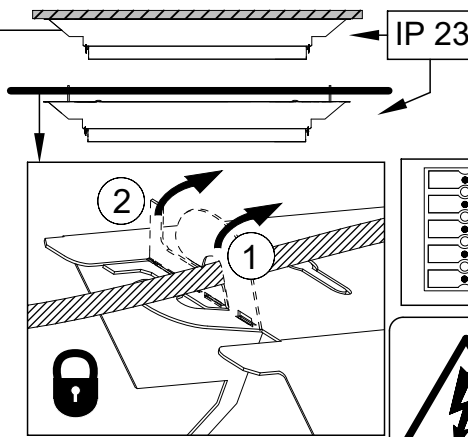

FAGERHULT

SE - 566 80 Habo

Included

○	DA-	S Grundläggande isolering mellan nät och styrledning. GB Basic insulation between mains and control wiring.
○	DA+	
○	N	Ljuskällan ska enbart bytas ut av tillverkaren eller hans utsedda person. The light source shall only be replaced by the manufacturer or his designated person.
○	L	

⚡ Bryt spänningen före inställning av flöde
Disconnect luminaire before flux setting

Not applicable for dali versions

High	Low
32912-xxxx	32906-xxxx
32913-xxxx	32907-xxxx
32914-xxxx	32908-xxxx
32915-xxxx	32909-xxxx
32916-xxxx	32910-xxxx
32917-xxxx	32911-xxxx
32940-xxxx	
32941-xxxx	
32942-xxxx	
32943-xxxx	
32944-xxxx	
32945-xxxx	

⚙️ Låsskruv, kan monteras vid behov.
Locking screw, can be mounted, if necessary.

- (S)** Det är lämpligt att denna information överlämnas till användaren av anläggningen.
- (D)** Diese Informationen sind für den Benutzer der Anlage vorgesehen.
- (GB)** It is appropriate that this information is passed on to the users of the installation.
- (SF)** Nämä ohjeet tulee säilyttää ja luovuttaa kiinteistön käyttäjälle.

FAGERHULT SE - 566 80 Habo

Included Accessory Linear Prism

Length	600	1200
Clips	3	5

5007331 Utgåva/Edition 07

- (S)** Det är lämpligt att denna information överlämnas till användaren av anläggningen.
- (D)** Diese Informationen sind für den Benutzer der Anlage vorgesehen.
- (GB)** It is appropriate that this information is passed on to the users of the installation.
- (SF)** Nämä ohjeet tulee säilyttää ja luovuttaa kiinteistön käyttäjälle.