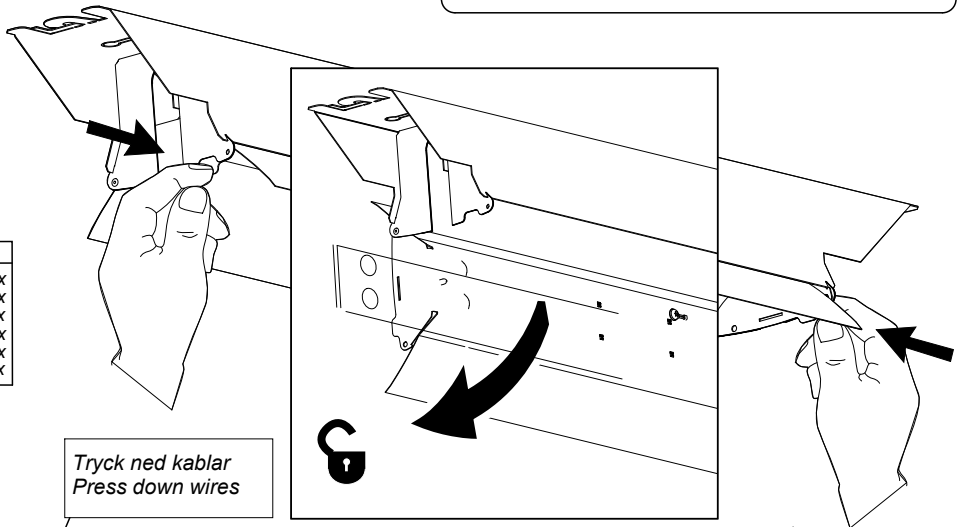

Not applicable for dali versions

High	Low
32912-xxxx	32906-xxxx
32913-xxxx	32907-xxxx
32914-xxxx	32908-xxxx
32915-xxxx	32909-xxxx
32916-xxxx	32910-xxxx
32917-xxxx	32911-xxxx
32940-xxxx	
32941-xxxx	
32942-xxxx	
32943-xxxx	
32944-xxxx	
32945-xxxx