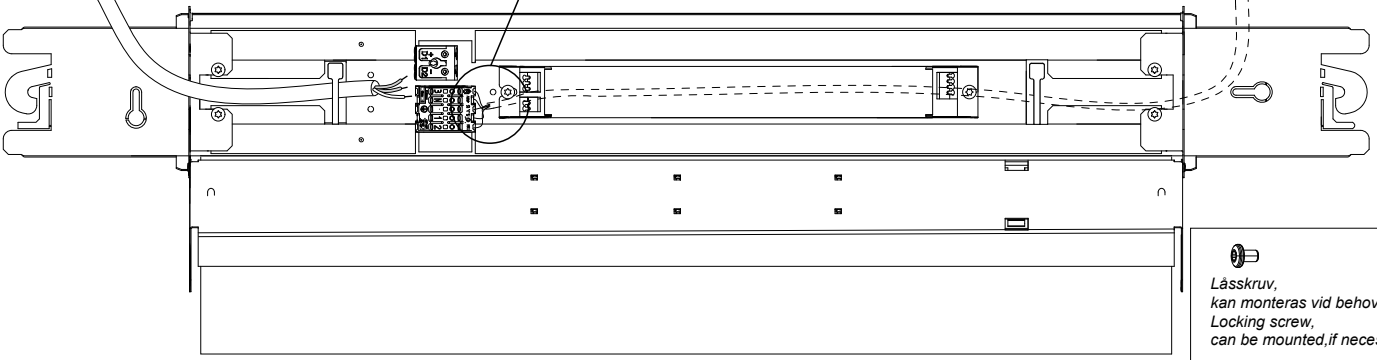

FAGERHULT

SE - 566 80 Habo

Included

○	DA-	S Grundläggande isolering mellan nät och styrledning. GB Basic insulation between mains and control wiring.
○	DA+	
○	N	Ljuskällan ska enbart bytas ut av tillverkaren eller hans utsedda person. The light source shall only be replaced by the manufacturer or his designated person.
○	L	

⚡ Bryt spänningen före inställning av flöde
Disconnect luminaire before flux setting

Not applicable for dali versions

High	Low
32912-xxxx	32906-xxxx
32913-xxxx	32907-xxxx
32914-xxxx	32908-xxxx
32915-xxxx	32909-xxxx
32916-xxxx	32910-xxxx
32917-xxxx	32911-xxxx
32940-xxxx	
32941-xxxx	
32942-xxxx	
32943-xxxx	
32944-xxxx	
32945-xxxx	

FAGERHULT SE - 566 80 Habo

Included Accessory Linear Prism

Length	600	1200
Clips	3	5

5007331 Utgåva/Edition 07

- (S)** Det är lämpligt att denna information överlämnas till användaren av anläggningen.
- (D)** Diese Informationen sind für den Benutzer der Anlage vorgesehen.
- (GB)** It is appropriate that this information is passed on to the users of the installation.
- (SF)** Nämä ohjeet tulee säilyttää ja luovuttaa kiinteistön käyttäjälle.