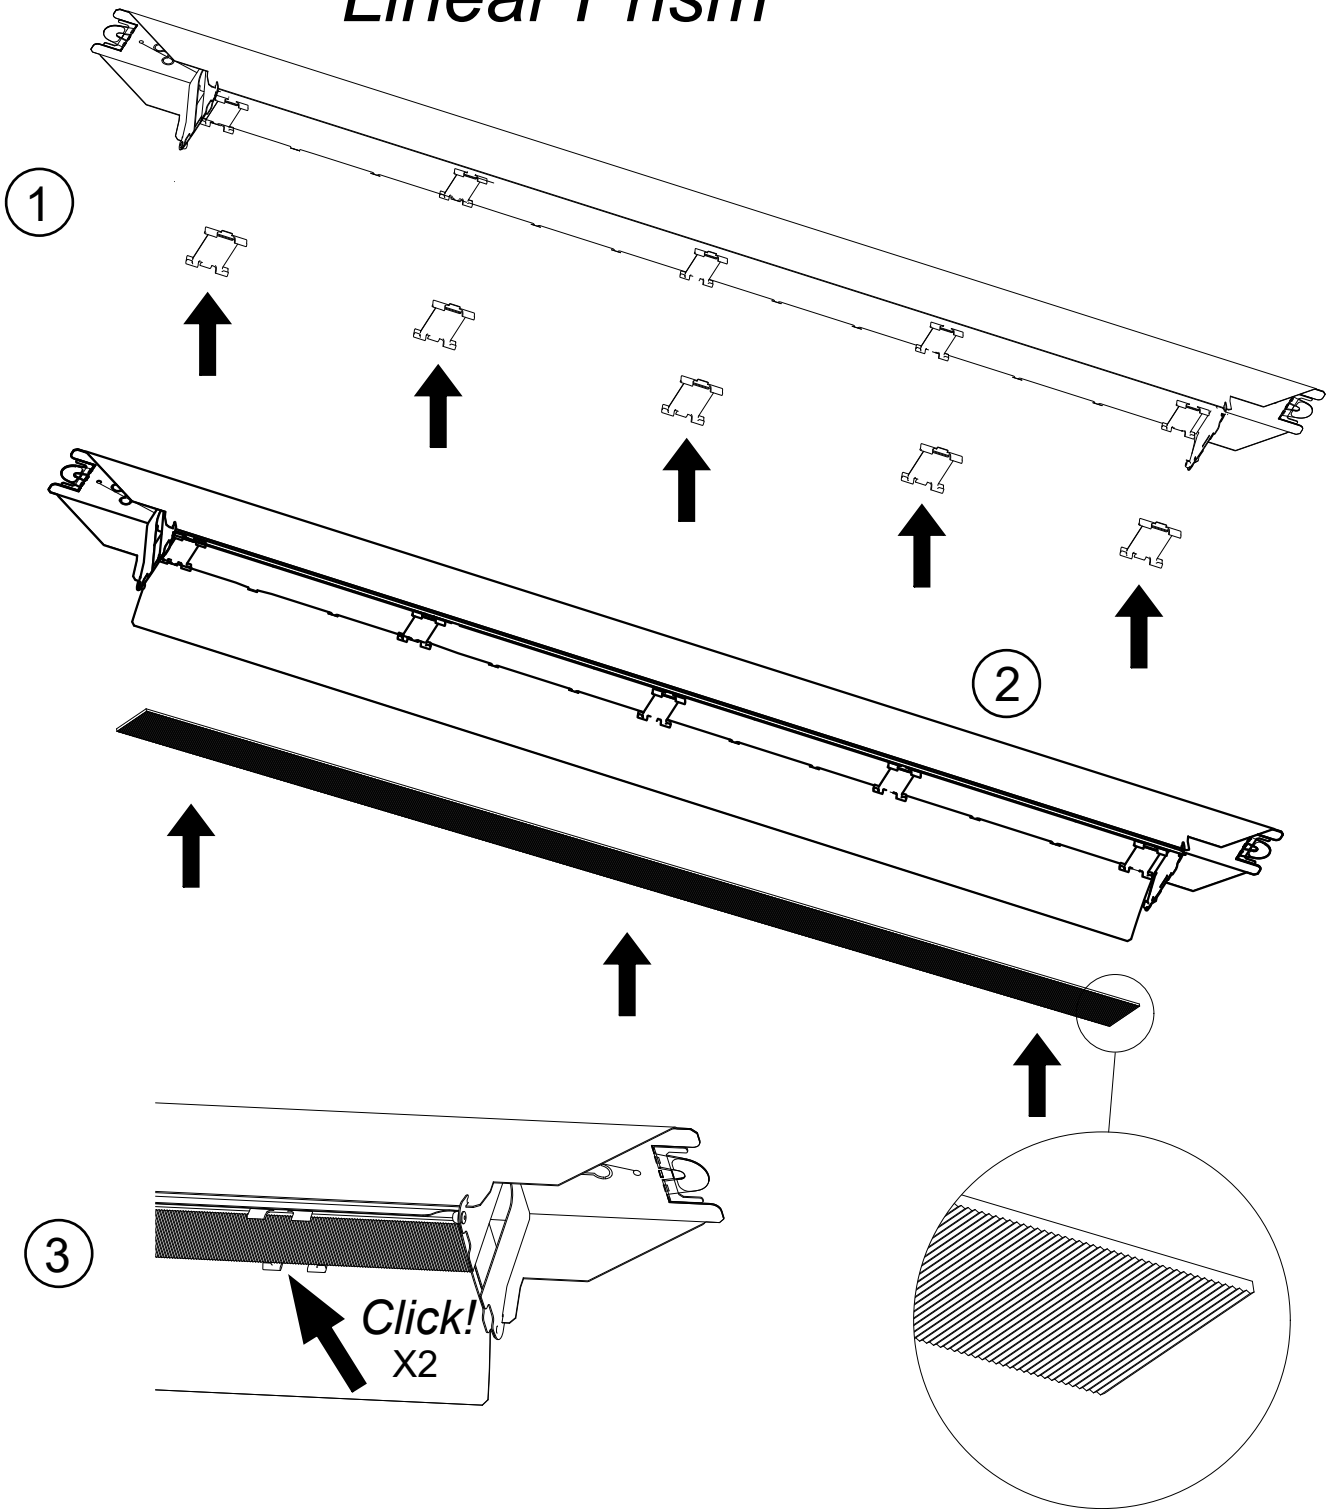

⚡ Bryt spänningen före inställning av flöde
Disconnect luminaire before flux setting

Not applicable for dali versions

High	Low
32912-xxxx	32906-xxxx
32913-xxxx	32907-xxxx
32914-xxxx	32908-xxxx
32915-xxxx	32909-xxxx
32916-xxxx	32910-xxxx
32917-xxxx	32911-xxxx
32940-xxxx	
32941-xxxx	
32942-xxxx	
32943-xxxx	
32944-xxxx	
32945-xxxx	

FAGERHULT SE - 566 80 Habo

Included Accessory Linear Prism

Length	600	1200
Clips	3	5

5007331 Utgåva/Edition 07

- (S)** Det är lämpligt att denna information överlämnas till användaren av anläggningen.
- (D)** Diese Informationen sind für den Benutzer der Anlage vorgesehen.
- (GB)** It is appropriate that this information is passed on to the users of the installation.
- (SF)** Nämä ohjeet tulee säilyttää ja luovuttaa kiinteistön käyttäjälle.