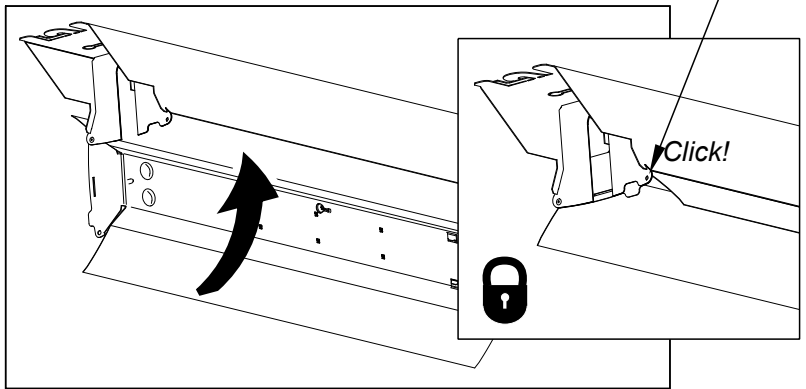

⚡ Bryt spänningen före inställning av flöde
Disconnect luminaire before flux setting

Not applicable for dali versions

High	Low
32912-xxxx	32906-xxxx
32913-xxxx	32907-xxxx
32914-xxxx	32908-xxxx
32915-xxxx	32909-xxxx
32916-xxxx	32910-xxxx
32917-xxxx	32911-xxxx
32940-xxxx	
32941-xxxx	
32942-xxxx	
32943-xxxx	
32944-xxxx	
32945-xxxx	

⚙️ Låsskruv, kan monteras vid behov.
Locking screw, can be mounted, if necessary.

- (S)** Det är lämpligt att denna information överlämnas till användaren av anläggningen.
- (D)** Diese Informationen sind für den Benutzer der Anlage vorgesehen.
- (GB)** It is appropriate that this information is passed on to the users of the installation.
- (SF)** Nämä ohjeet tulee säilyttää ja luovuttaa kiinteistön käyttäjälle.