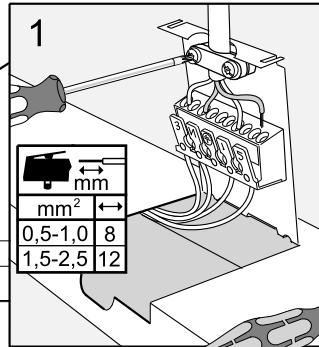

## Indigo LED

Bryt spänningen före byte av ljusflöde  
Before choice of flux disconnect luminare from mains supply

24650-xxx  
24651-xxx  
24652-xxx  
24653-xxx

24654-xxx  
24655-xxx  
24656-xxx  
24657-xxx