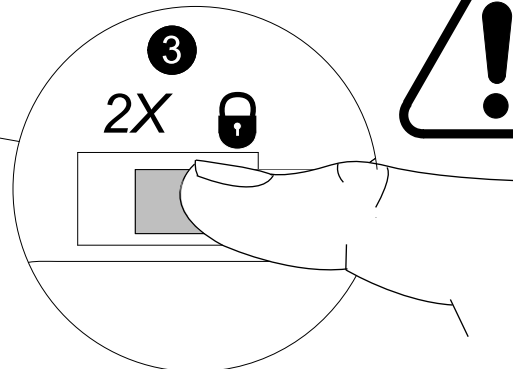

FAGERHULT

SE - 566 80 Habo

Indigo LED

Bryt spänningen före byte av ljusflöde
Before choice of flux disconnect luminare from mains supply

24650-xxx
24651-xxx
24652-xxx
24653-xxx

24654-xxx
24655-xxx
24656-xxx
24657-xxx

VTB

HB

4836092 Utgåva/Edition 03

S Det är lämpligt att denna information överlämnas till användaren av anläggningen.

GB It is appropriate that this information is passed on to the users of the installation.

D Diese Informationen sind für den Benutzer der Anlage vorgesehen.

SF Nämä ohjeet tulee säilyttää ja luovuttaa kiinteistön käyttäjälle.

GB For use in ventilated or unventilated areas.
S För användning i ventilerat eller oventilerat utrymme.