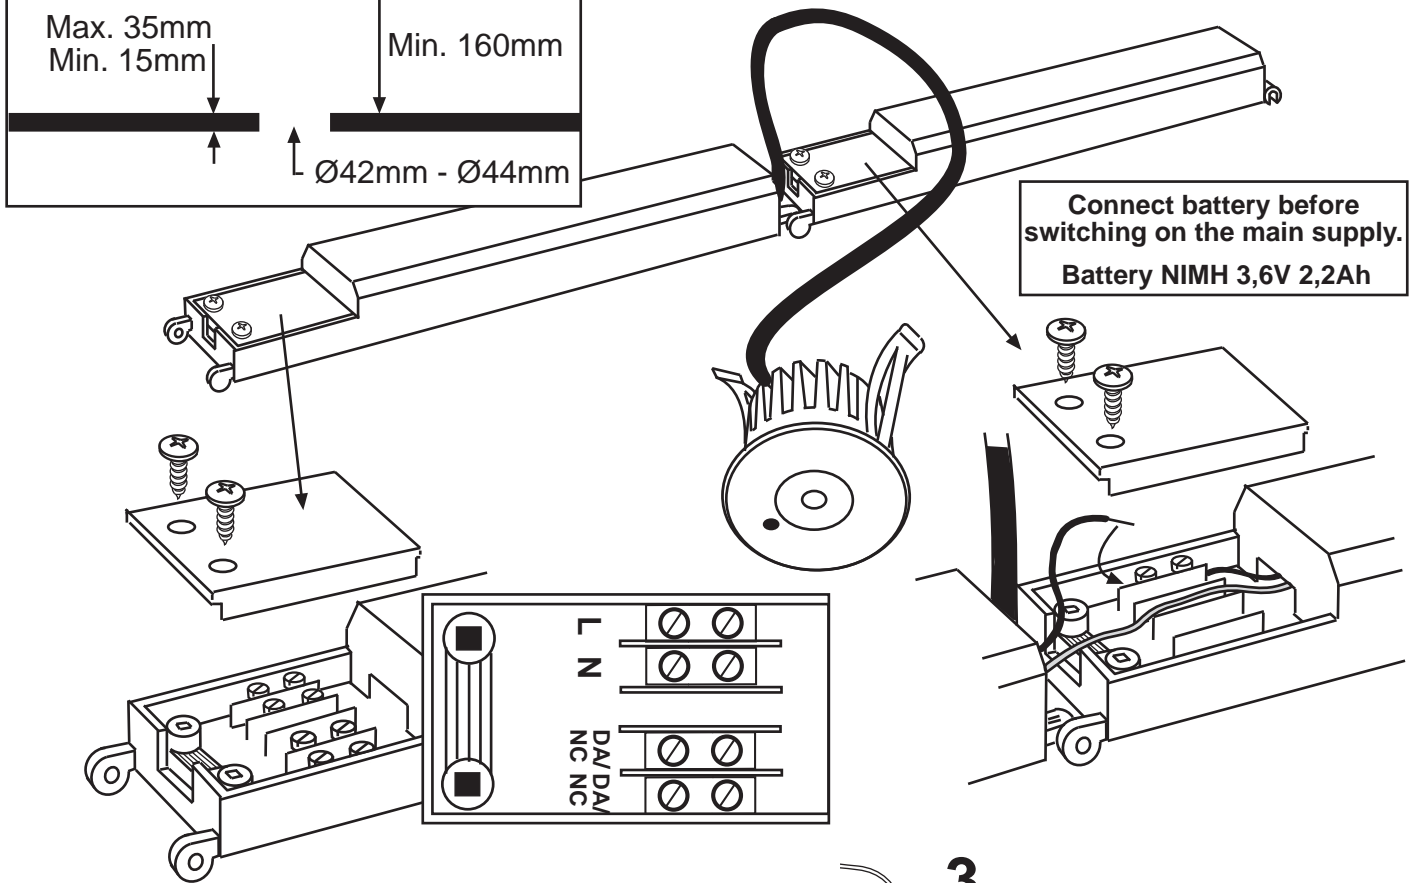

FAGERHULT

SE - 566 80 Habo

emLED-μ 98195-196

- S** Det är lämpligt att denna information överlämnas till användaren av anläggningen.
- GB** It is appropriate that this information is passed on to the users of the installation.
- D** Diese Informationen sind für den Benutzer der Anlage vorgesehen.
- SF** Nämä ohjeet tulee säilyttää ja luovuttaa kiinteistön käyttäjälle.