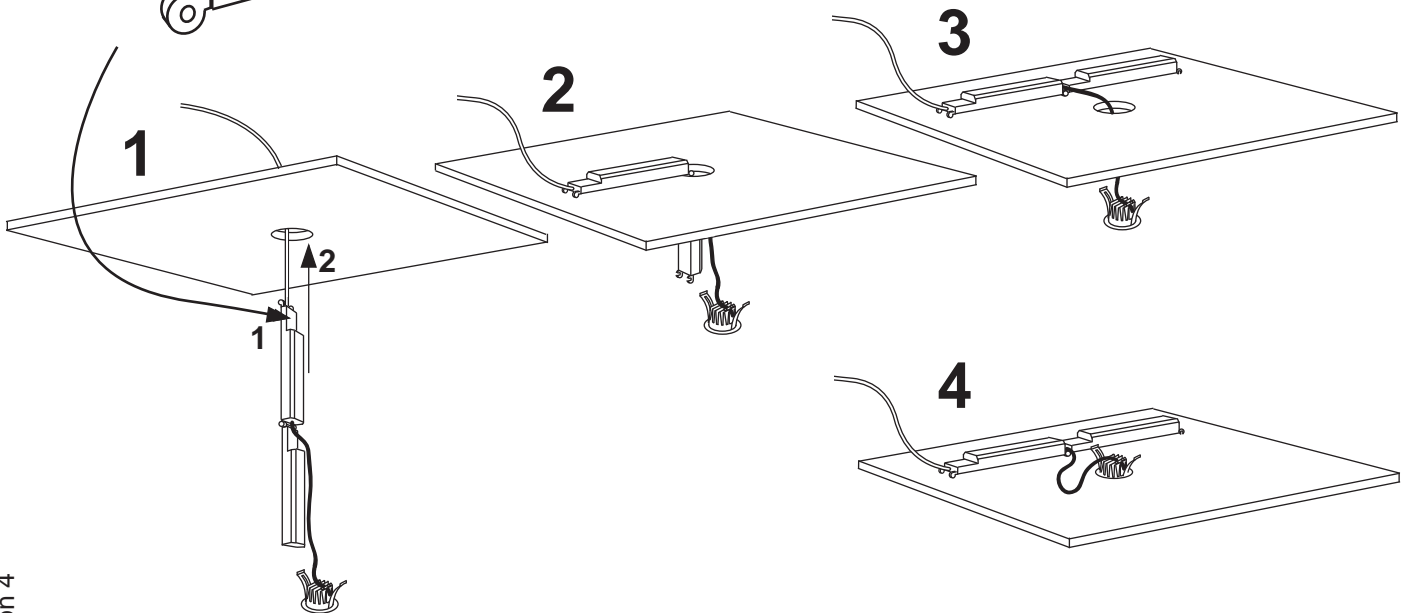

FAGERHULT

SE - 566 80 Habo

emLED-μ 98195-196

- S** Det är lämpligt att denna information överlämnas till användaren av anläggningen.
- GB** It is appropriate that this information is passed on to the users of the installation.
- D** Diese Informationen sind für den Benutzer der Anlage vorgesehen.
- SF** Nämä ohjeet tulee säilyttää ja luovuttaa kiinteistön käyttäjälle.