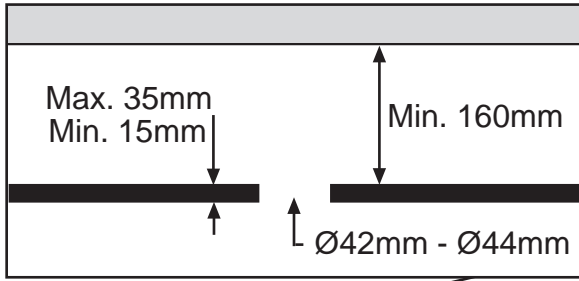

FAGERHULT

SE - 566 80 Habo

emLED-μ 98195-196

- S** Det är lämpligt att denna information överlämnas till användaren av anläggningen.
- GB** It is appropriate that this information is passed on to the users of the installation.
- D** Diese Informationen sind für den Benutzer der Anlage vorgesehen.
- SF** Nämä ohjeet tulee säilyttää ja luovuttaa kiinteistön käyttäjälle.