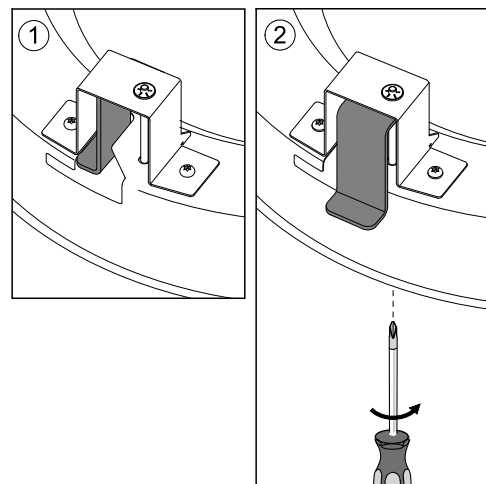

Recessed

	Ø
400	405 mm
550	555 mm

Ljuskällan ska enbart bytas ut av tillverkaren eller hans utsedda person.
The light source shall only be replaced by the manufacturer or his designated person.