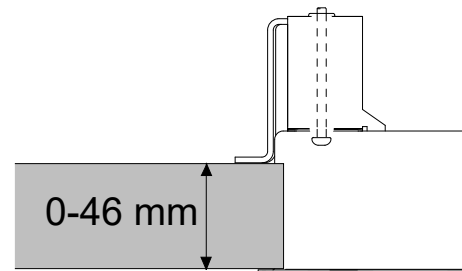

### Surface mounted

Ø	c/c
400	130mm
550	169mm

	DA-	<b>S</b> Grundläggande isolering mellan nät och styrledning.
	DA+	
	N	<b>GB</b> Basic insulation between mains and control wiring.
	L	

Ljuskällan ska enbart bytas ut av tillverkaren eller hans utsedda person.  
The light source shall only be replaced by the manufacturer or his designated person.

- GB** For use in ventilated or unventilated spaces
- S** För användning i ventilerade eller oventilerade utrymme

mm	mm <sup>2</sup>
0,5-1,0	8
1,5-2,5	12

- S** Det är lämpligt att denna information överlämnas till användaren av anläggningen.
- D** Diese Informationen sind für den Benutzer der Anlage vorgesehen.
- GB** It is appropriate that this information is passed on to the users of the installation.
- SF** Nämä ohjeet tulee säilyttää ja luovuttaa kiinteistön käyttäjälle.

# Recessed

	Ø
400	405 mm
550	555 mm

Ljuskällan ska enbart bytas ut av tillverkaren eller hans utsedda person.  
The light source shall only be replaced by the manufacturer or his designated person.