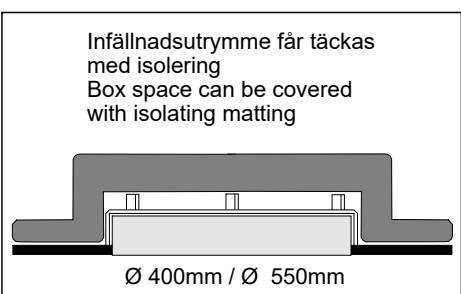

### Surface mounted

Ø	c/c
400	130mm
550	169mm

	DA-	<b>S</b> Grundläggande isolering mellan nät och styrledning.
	DA+	
	N	<b>GB</b> Basic insulation between mains and control wiring.
	L	

Ljuskällan ska enbart bytas ut av tillverkaren eller hans utsedda person.  
The light source shall only be replaced by the manufacturer or his designated person.

- GB** For use in ventilated or unventilated spaces
- S** För användning i ventilerade eller oventilerade utrymme

mm	mm <sup>2</sup>
0,5-1,0	8
1,5-2,5	12

- S** Det är lämpligt att denna information överlämnas till användaren av anläggningen.
- D** Diese Informationen sind für den Benutzer der Anlage vorgesehen.
- GB** It is appropriate that this information is passed on to the users of the installation.
- SF** Nämä ohjeet tulee säilyttää ja luovuttaa kiinteistön käyttäjälle.

# Recessed

	Ø
400	405 mm
550	555 mm

Ljuskällan ska enbart bytas ut av tillverkaren eller hans utsedda person.  
The light source shall only be replaced by the manufacturer or his designated person.