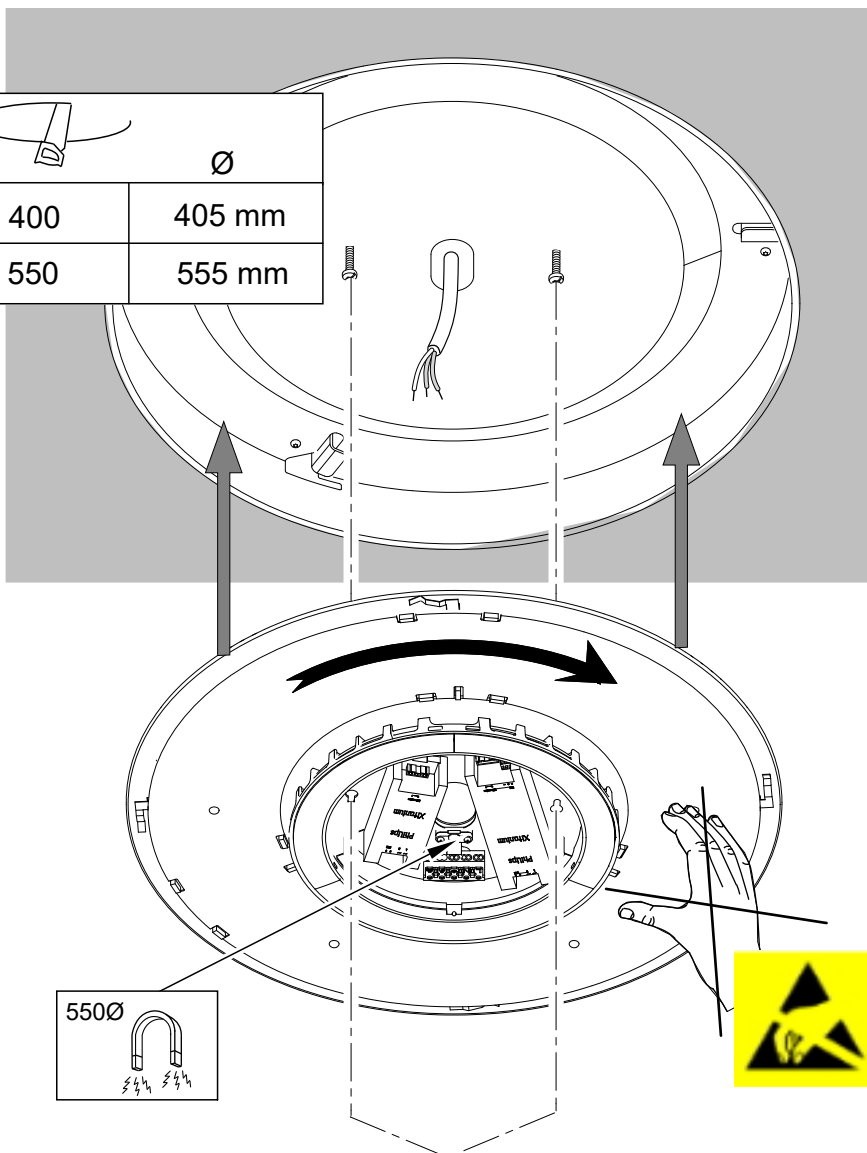

### Surface mounted

Ø	c/c
400	130mm
550	169mm

	DA-	<b>S</b> Grundläggande isolering mellan nät och styrledning.
	DA+	
	N	<b>GB</b> Basic insulation between mains and control wiring.
	L	

Ljuskällan ska enbart bytas ut av tillverkaren eller hans utsedda person.  
The light source shall only be replaced by the manufacturer or his designated person.

- GB** For use in ventilated or unventilated spaces
- S** För användning i ventilerade eller oventilerade utrymme

mm	mm <sup>2</sup>
0,5-1,0	8
1,5-2,5	12

- S** Det är lämpligt att denna information överlämnas till användaren av anläggningen.
- D** Diese Informationen sind für den Benutzer der Anlage vorgesehen.
- GB** It is appropriate that this information is passed on to the users of the installation.
- SF** Nämä ohjeet tulee säilyttää ja luovuttaa kiinteistön käyttäjälle.

# Recessed

	Ø
400	405 mm
550	555 mm

Ljuskällan ska enbart bytas ut av tillverkaren eller hans utsedda person.  
The light source shall only be replaced by the manufacturer or his designated person.