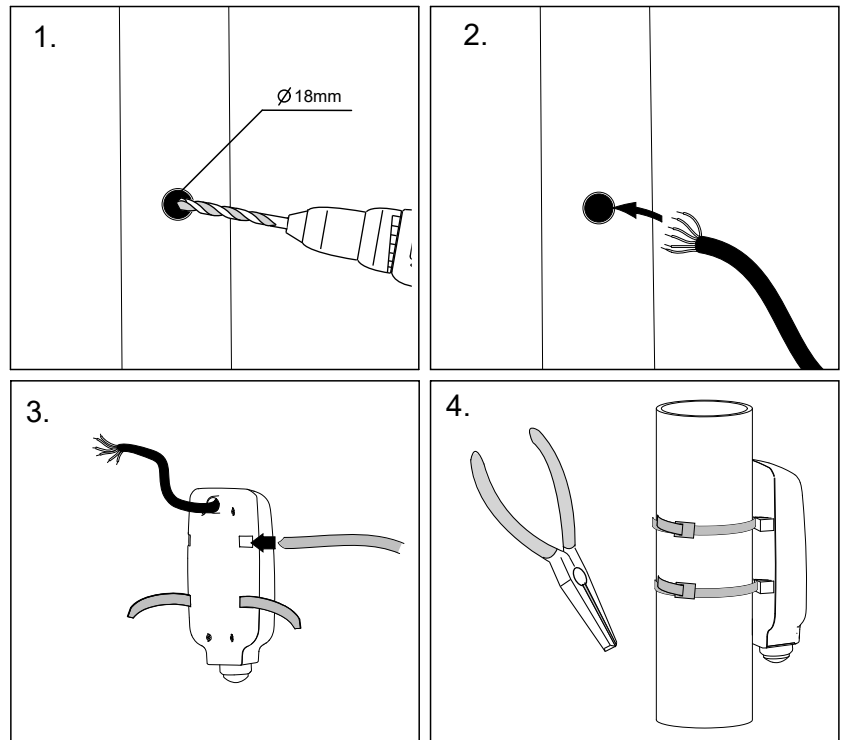

FAGERHULT SE - 566 80 Habo

e-Sense Motion on pole unit

För driftsättningsmanual/användarmanual/funktionsbeskrivningar se www.fagerhult.se
 For commissioning manual/user manual/feature descriptions see www.fagerhult.com