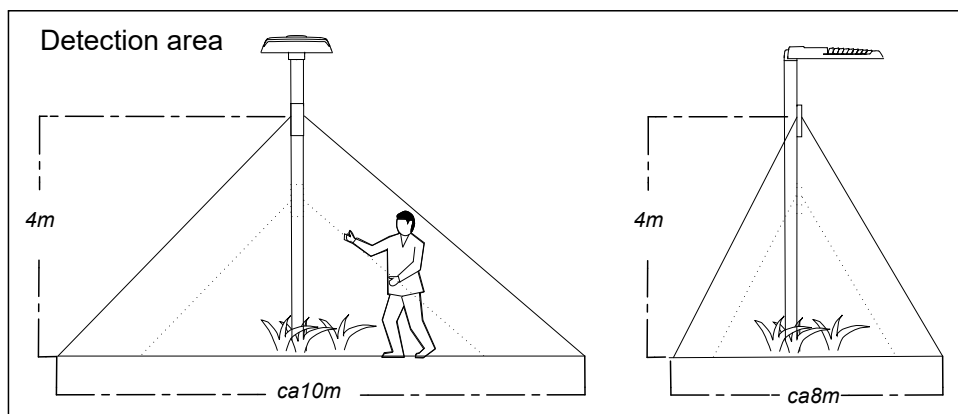

FAGERHULT SE - 566 80 Habo

e-Sense Motion on pole unit

För driftsättningsmanual/användarmanual/funktionsbeskrivningar se www.fagerhult.se
 For commissioning manual/user manual/feature descriptions see www.fagerhult.com