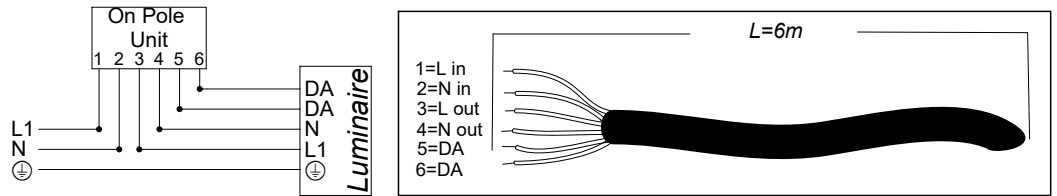

FAGERHULT SE - 566 80 Habo

e-Sense Motion on pole unit

För driftsättningsmanual/användarmanual/funktionsbeskrivningar se www.fagerhult.se
 For commissioning manual/user manual/feature descriptions see www.fagerhult.com