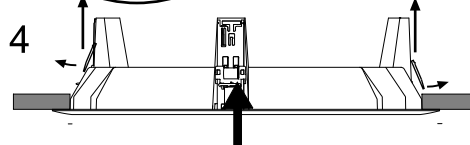

FAGERHULT

SE - 566 80 Habo

Discovery Evo Recessed kit

92650 tillbehör/ accessories

1 Ø 380mm

92652 tillbehör/ accessories

For installing in suspended ceilings.

För montering i mjuka tak.