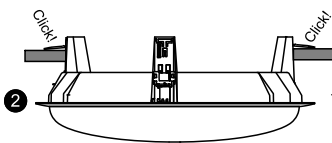

Remove Procedure

Smartswitch	Others
IP20	IP44

(S) Det är lämpligt att denna information överlämnas till användaren av anläggningen.

(GB) It is appropriate that this information is passed on to the users of the installation.