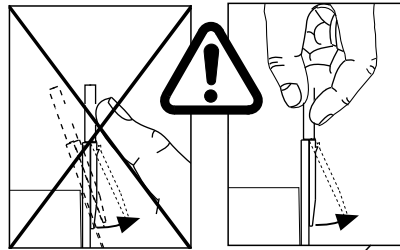

Remove Procedure

Smartswitch	Others
IP20	IP44

(S) Det är lämpligt att denna information överlämnas till användaren av anläggningen.

(GB) It is appropriate that this information is passed on to the users of the installation.