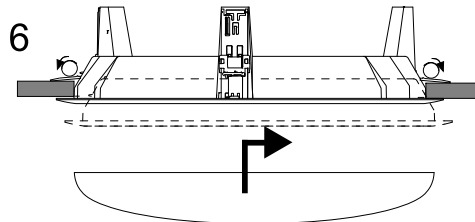

FAGERHULT

SE - 566 80 Habo

Discovery Evo Recessed kit

92650 tillbehör/ accessories

1 Ø 380mm

92652 tillbehör/ accessories

For installing in suspended ceilings.

För montering i mjuka tak.