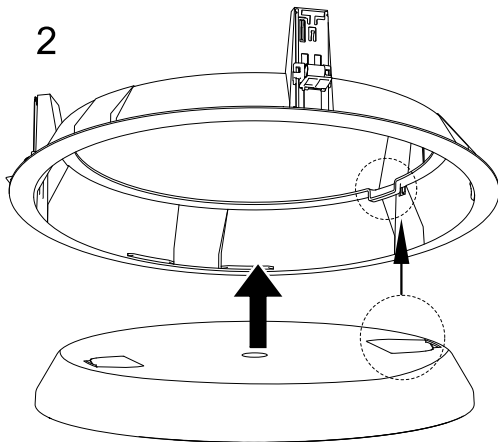

FAGERHULT

SE - 566 80 Habo

Discovery Evo Recessed kit

92650 tillbehör/ accessories

1 Ø 380mm

92652 tillbehör/ accessories

For installing in suspended ceilings.

För montering i mjuka tak.

Remove Procedure

Smartswitch	Others
IP20	IP44

(S) Det är lämpligt att denna information överlämnas till användaren av anläggningen.

(GB) It is appropriate that this information is passed on to the users of the installation.