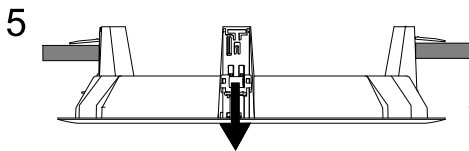

FAGERHULT

SE - 566 80 Habo

Discovery Evo Recessed kit

92650 tillbehör/ accessories

1 Ø 380mm

92652 tillbehör/ accessories

For installing in suspended ceilings.

För montering i mjuka tak.