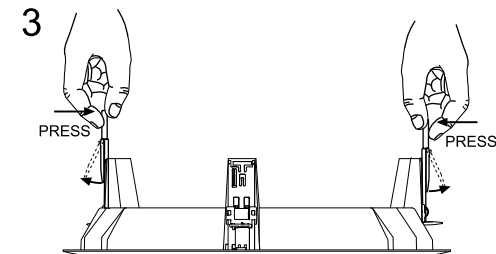

Remove Procedure

Smartswitch	Others
IP20	IP44

(S) Det är lämpligt att denna information överlämnas till användaren av anläggningen.

(GB) It is appropriate that this information is passed on to the users of the installation.