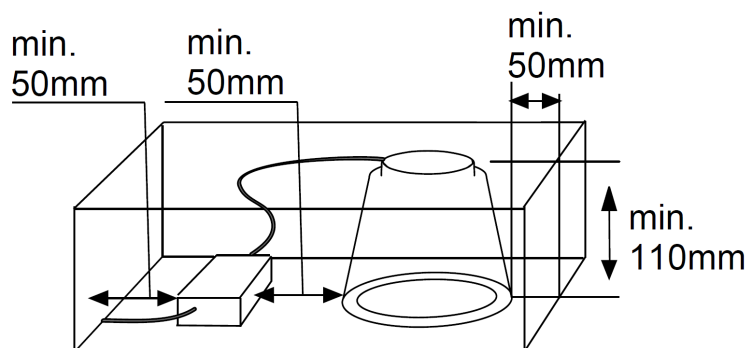

## Bolt REC

Ø 180mm

Får ej täckas med isolering  
Must not be covered with  
insulating matting  
任何情况下，灯具都不能被  
隔热衬垫或类似材料覆盖

Do not touch LED

**S** Ljuskällan i denna armatur skall endast ersättas av tillverkaren, hans serviceagent eller liknande kvalificerad person.