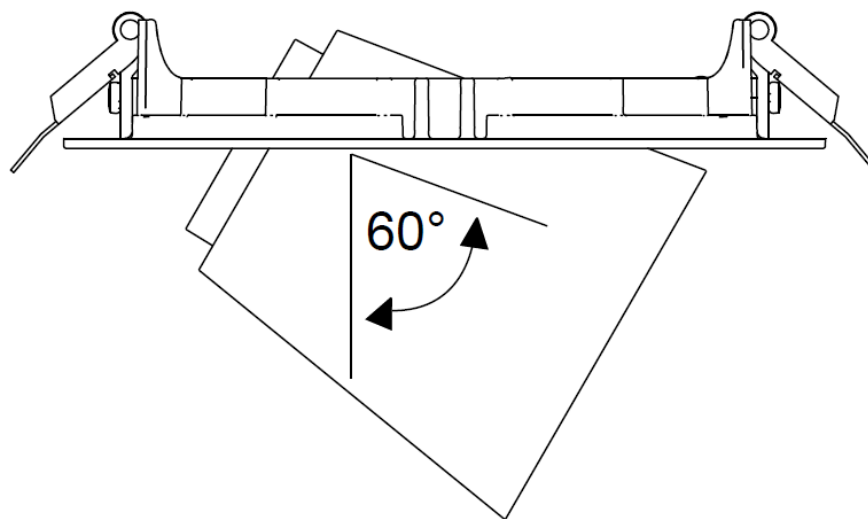

## Bolt REC

Ø 180mm

Får ej täckas med isolering  
Must not be covered with  
insulating matting  
任何情况下，灯具都不能被  
隔热衬垫或类似材料覆盖

Do not touch LED

**S** Ljuskällan i denna armatur skall endast ersättas av tillverkaren, hans serviceagent eller liknande kvalificerad person.