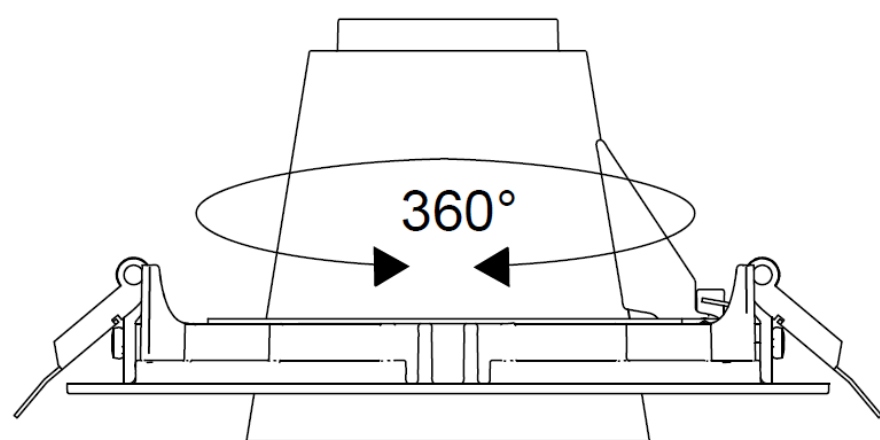

## Bolt REC

Ø 180mm

Får ej täckas med isolering  
Must not be covered with  
insulating matting  
任何情况下，灯具都不能被  
隔热衬垫或类似材料覆盖

Do not touch LED

**S** Ljuskällan i denna armatur skall endast ersättas av tillverkaren, hans serviceagent eller liknande kvalificerad person.