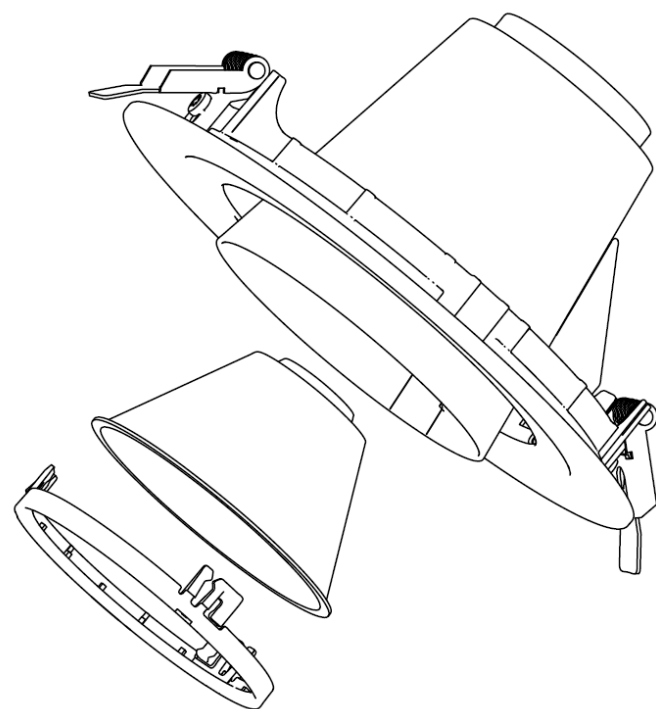

## Bolt REC

Ø 180mm

Får ej täckas med isolering  
Must not be covered with  
insulating matting  
任何情况下，灯具都不能被  
隔热衬垫或类似材料覆盖

Do not touch LED

**S** Ljuskällan i denna armatur skall endast ersättas av tillverkaren, hans serviceagent eller liknande kvalificerad person.