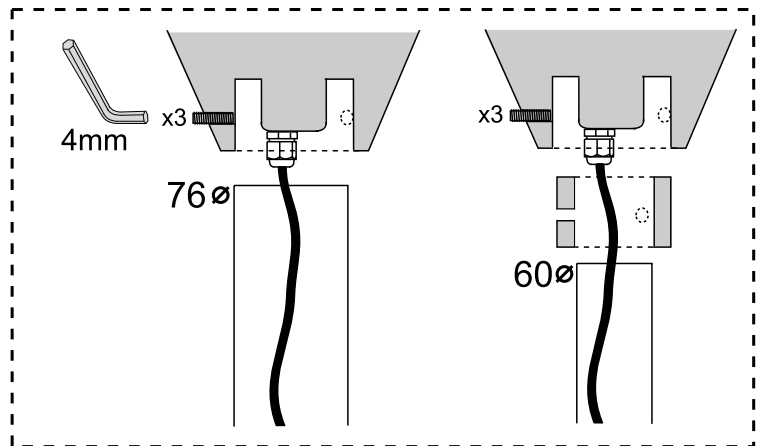

## Azur Led Pole

5404790 Utgåva/Edition 01