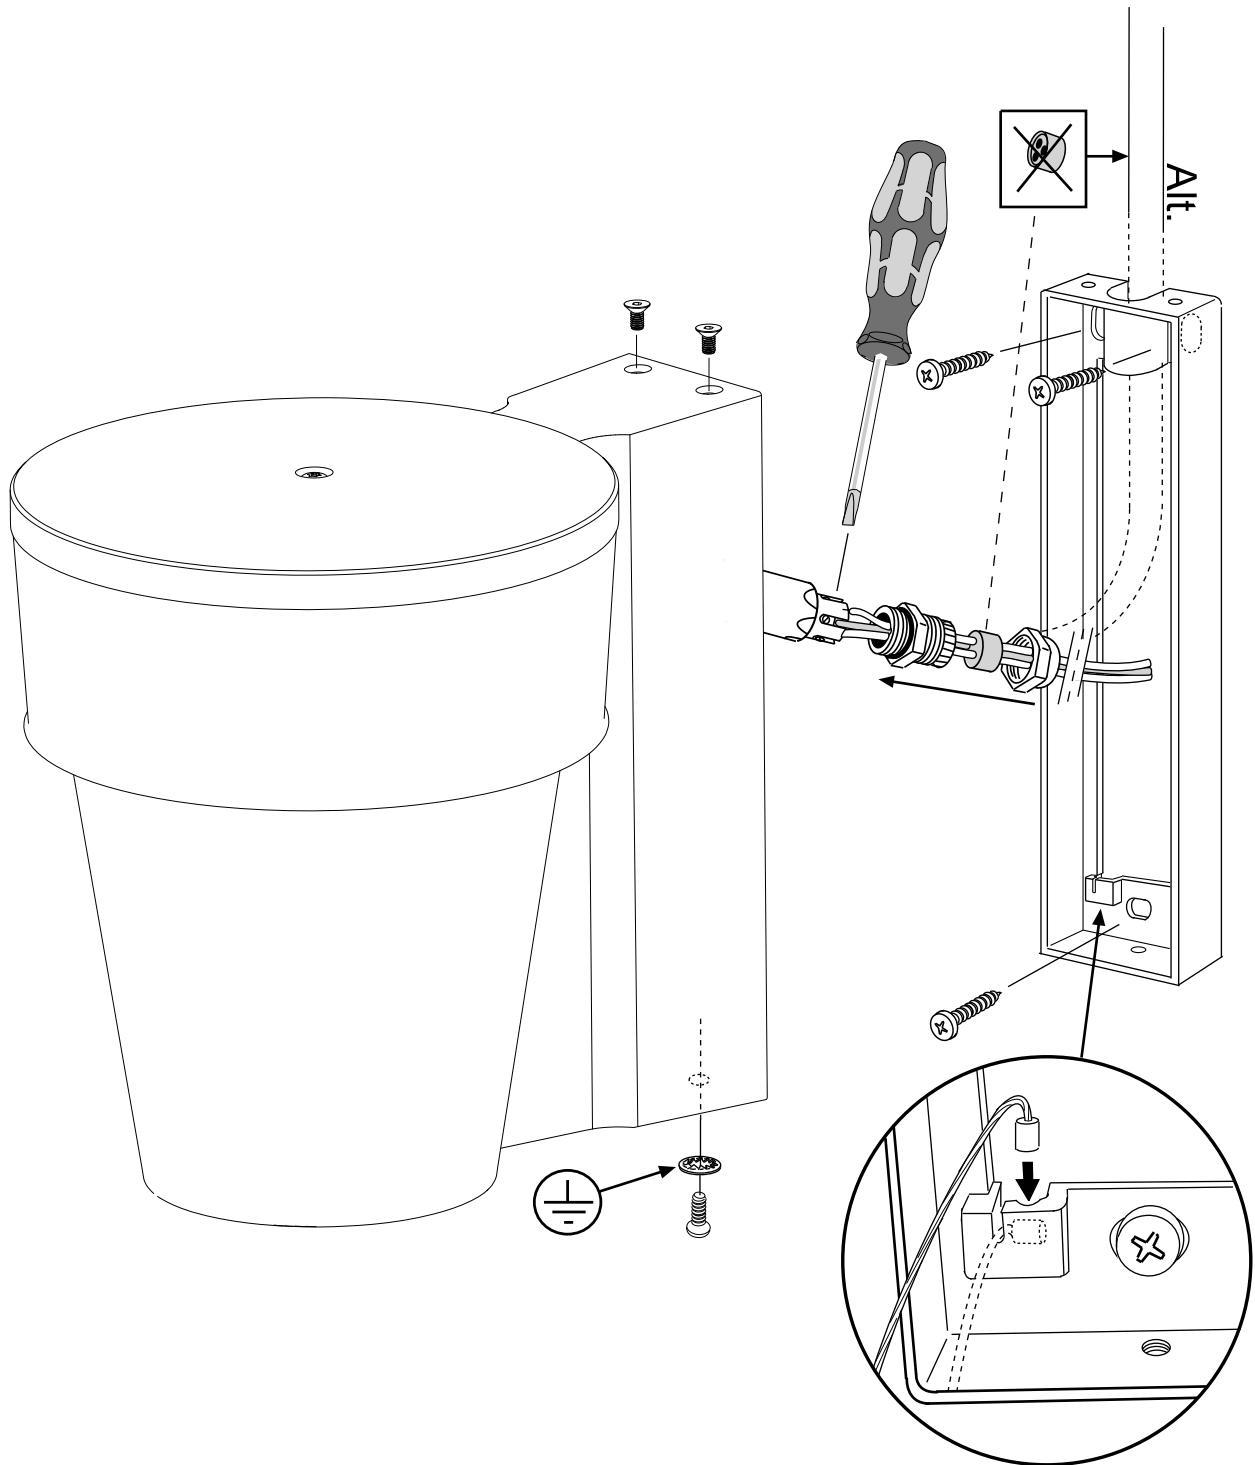

FAGERHULT

SE - 566 80 Habo

Azur wall LED

5007386 Utgåva/Edition 01

S Det är lämpligt att denna information överlämnas till användaren av anläggningen.

GB It is appropriate that this information is passed on to the users of the installation.