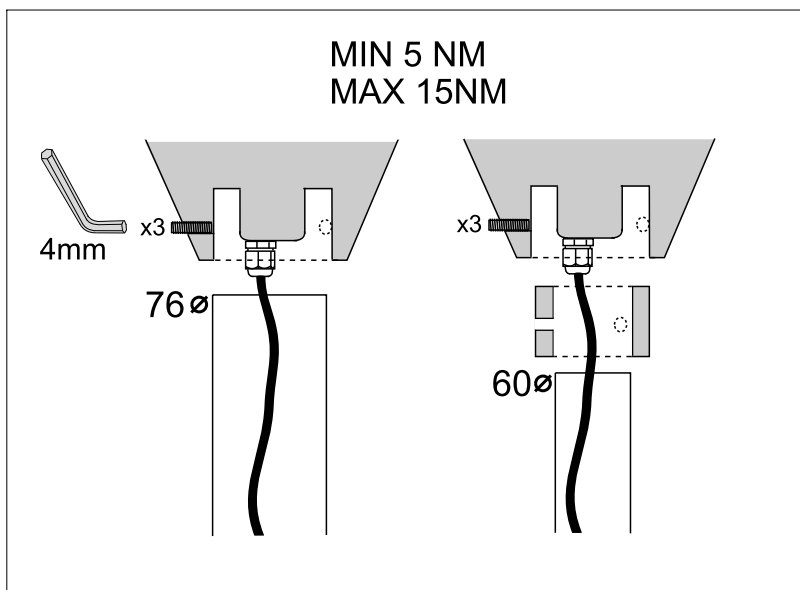

## Azur Led Pole

MAX 6 M

Max weight 12kg

Max projected area  
From below 0,26m<sup>2</sup>  
From the side 0,407m<sup>2</sup>

5404790 Utgåva/Edition 03

- (S)** Grundläggande isolering mellan nät och styr ledning.
- (GB)** Basic insulation between mains and control wiring.