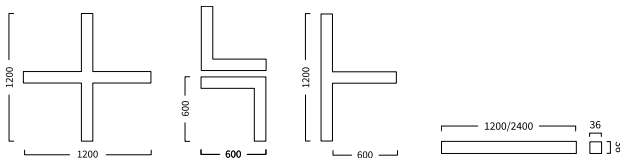

NOTOR 36

Dare to be square

Notor 36 modulaarisen ja luovan malliston avulla voi vapaasti suunnitella esim. pitkiä saumattomasti valaistuja linjoja sekä erilaisia muotoja. Luo vapaasti T- tai X-haaran, L-kulman sekä uusien seinästä kattoon -moduulien avulla.

Räätälöi oma mallisi konfiguraattorin avulla.