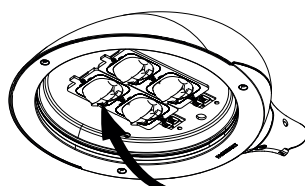

Disassembly instruction /Demonteringsinstruktion

<p>Switch off electric supply to luminaire</p> <p>Stäng av strömförsörjning till armaturen</p>	
<p>Dismantle luminaire</p> <p>Montera ned armaturen</p>	 <p><i>See the mounting instruction for your product for guidance</i></p> <p><i>Se montageanvisningen för din produkt för vägledning</i></p>

Disassemble luminaire /Montera isär armaturen

Use suitable tools to loosen screws
and other fastenings

Använd lämpliga verktyg för att
lossa skruvar och andra fästelement

Remove glare protection, reflectors,
lenses and/or other components to
locate LED/light source

Avlägsna bländskydd, reflektorer,
linser och/eller andra komponenter
för att lokalisera LED/ljuskälla

COB behind reflector
/COB bakom reflektor

LED-card behind lens
/LED-kort bakom lins

LED-kort integrated in Beta Opti glare protection
/LED-card integrerad i Beta Opti-bländskydd