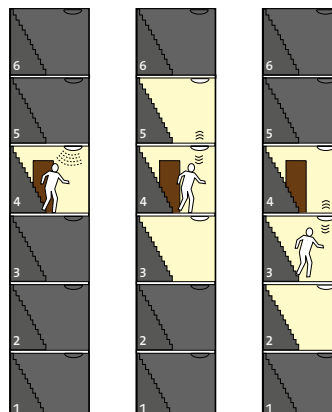

Zo werkt e-Sense Move:

1. 1. Bij beweging op de 4e etage gaat het armatuur branden via de ingebouwde sensor.

2. Tegelijkertijd stuurt de sensor op de 4e etage een signaal naar de nabijgelegen etages om de verlichting aan te doen.

3. Zo zullen, bijvoorbeeld bij naar beneden lopen in het trappenhuis, de sensoren in de armaturen de verlichting steeds vooraf aandoen.