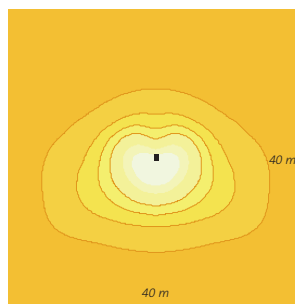

Lisätiedot

Projektioituulipinta 0,035 m².

Valasimessa on ylikuumenemissuoja.

Suosittelava pylväskorkeus 3–10 m.

Volume 1 profiilikuva. Ritilät varmistavat optimaalisen jäähdytyksen.

6L1

6L4

Linssi 1: epäsymmetrinen valonjako.