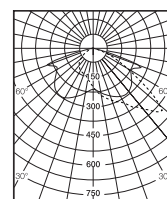

Lisätiedot

Projektioituulipinta 0,035 m².

Valasimessa on ylikuumenemissuoja.

Suosittelava pylväskorkeus 3–10 m.

Volume 1 profiilikuva. Ritilät varmistavat optimaalisen jäähdytyksen.

6L1

6L4

Linssi 1: epäsymmetrinen valonjako.