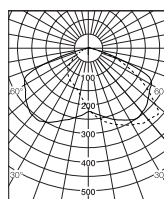

Lisätiedot

Projektioituulipinta 0,035 m².

Valasimessa on ylikuumenemissuoja.

Suosittelava pylväskorkeus 3–10 m.

Volume 1 profiilikuva. Ritilät varmistavat optimaalisen jäähdytyksen.

6L1

6L4

Linssi 1: epäsymmetrinen valonjako.