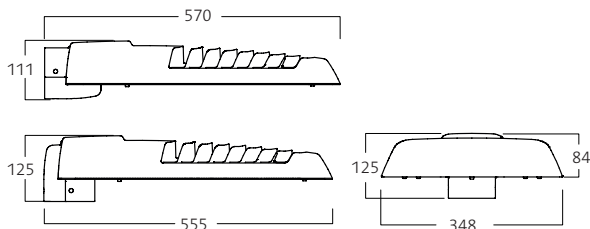

Asennus

Pylvääseen asennettava valaisin, pylvään pää Ø 60–76 mm tai valaisinvarteen Ø 48–76 mm.

Pylvään päässä valaisin on kallistettavissa +5° och +10° ja valaisinvarressa ±5°, ±10° och -15°. Sama valaisinkiinnike sopii sekä pylvääseen että pylväsvarteen.

KytKentä

Liitiskaapeli 3×1,5 mm² tyyppi H05RN-F. Toimitukseen sisältyy 6 m kaapeli (4 linssiä), 8 m kaapeli (6-8 linssiä) tai 10 m kaapeli (10-12 linssiä). Ohjattavat mallit, joiden suojausluokka on I, toimitetaan 5-napaisella liitiskaapelilla. Ohjattavat mallit, joiden suojausluokka on II, toimitetaan 4-napaisella liitiskaapelilla. Halogeenittomat kaapelit tilauksesta. IP66.

Rakenne

Runko ja pylväsikiinnike alumiinivalua. Aluzink-pinnoitetut ruuvit. Liitäntälaitte on integroitu valaisimeen. Karkaistu tasolasi. IK08.

Valonjako

Epäsymmetrinen valonjako (L1).

Leveä, epäsymmetrinen valonjako (L4).

Optiikka

AGC-linsit (Advanced Glare Control). Saatavana 4, 6, 8 10 tai 12 linsillä varustettuna. Esimerkki: 4L4 = 4 kpl L4-linssejä.