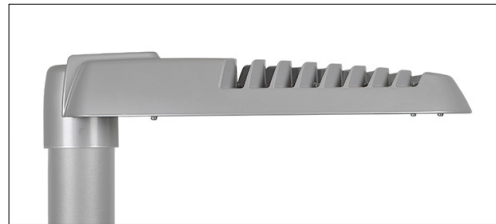

Lisätiedot

Projektioituulipinta 0,035 m².

Valasimessa on ylikuumenemissuoja.

Suosittelava pylväskorkeus 3–10 m.

Volume 1 profiilikuva. Ritilät varmistavat optimaalisen jäähdytyksen.