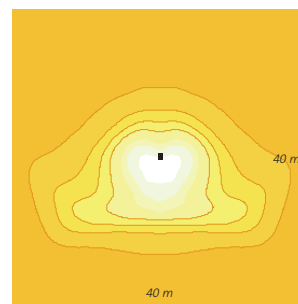

Linssi 4: leveä, epäsymmetrinen valonjako.