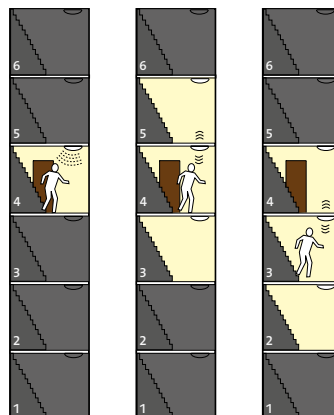

Näin e-Sense Move toimii:

1. Kerroksessa neljä olevan valaisimen sisäänrakennettu tunnistin havaitsee liikettä ja syyttää valon.
2. Samalla se lähettää sytytysignaalin ylempään ja alempaan kerrokseen.
3. Jos portaikossa kuljetaan esim. alaspäin, valaisinten tunnistimet jatkavat valojen syyttämistä etukäteen.