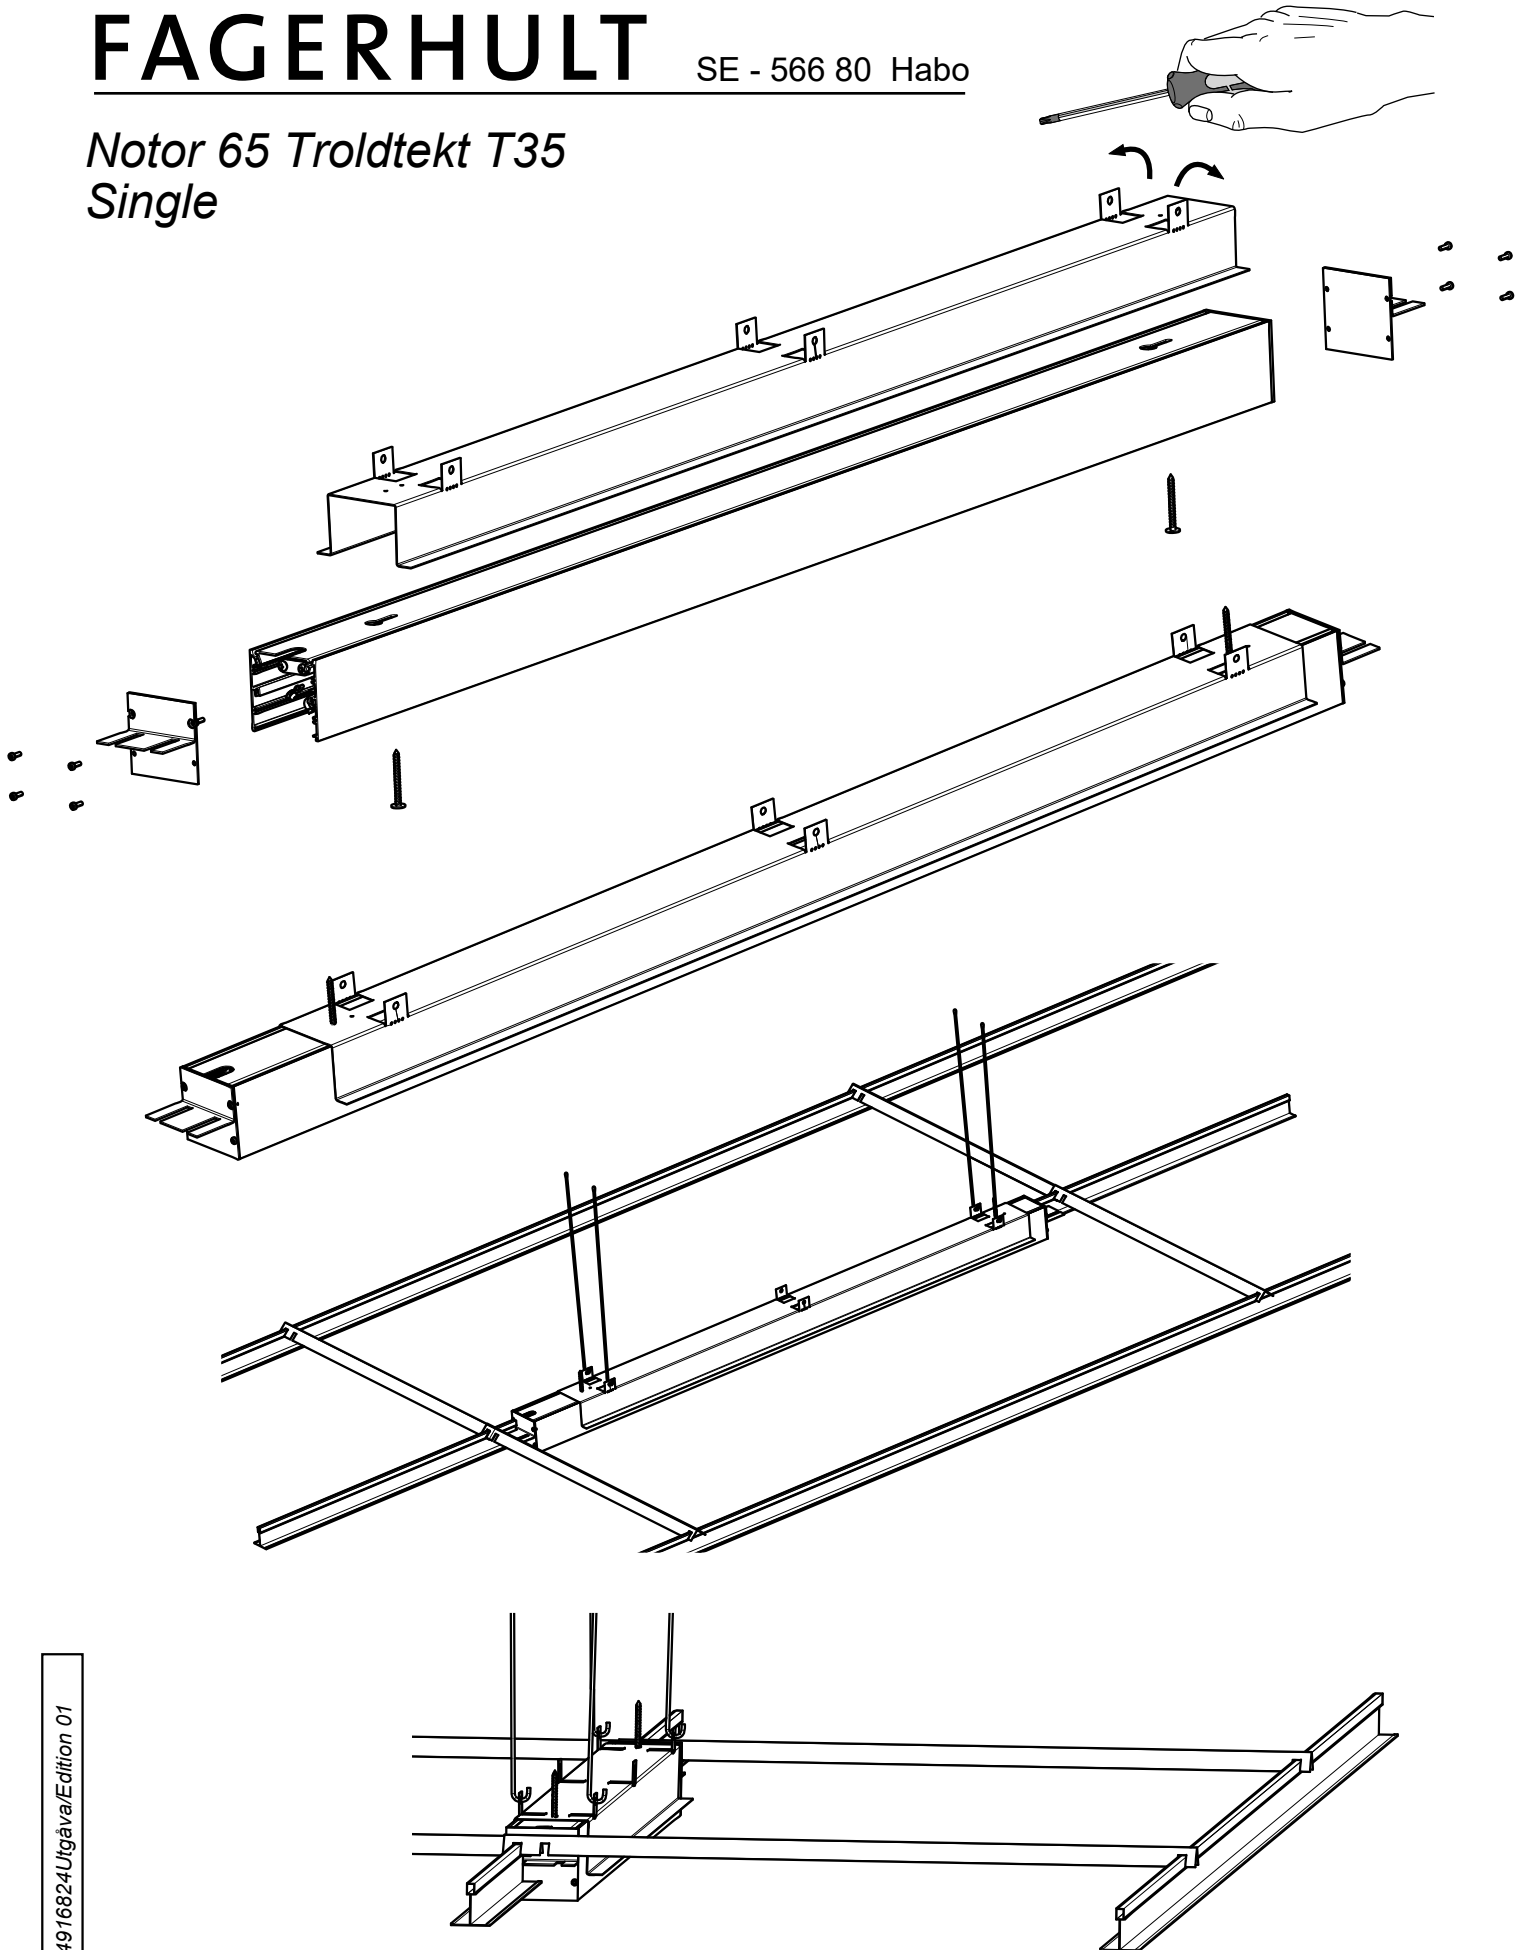

## Notor 65 Troidtekt T35 Single

4916824Utgåva/Edition 01

**S** Det är lämpligt att denna information överlämnas till användaren av anläggningen.

**GB** It is appropriate that this information is passed on to the users of the installation.