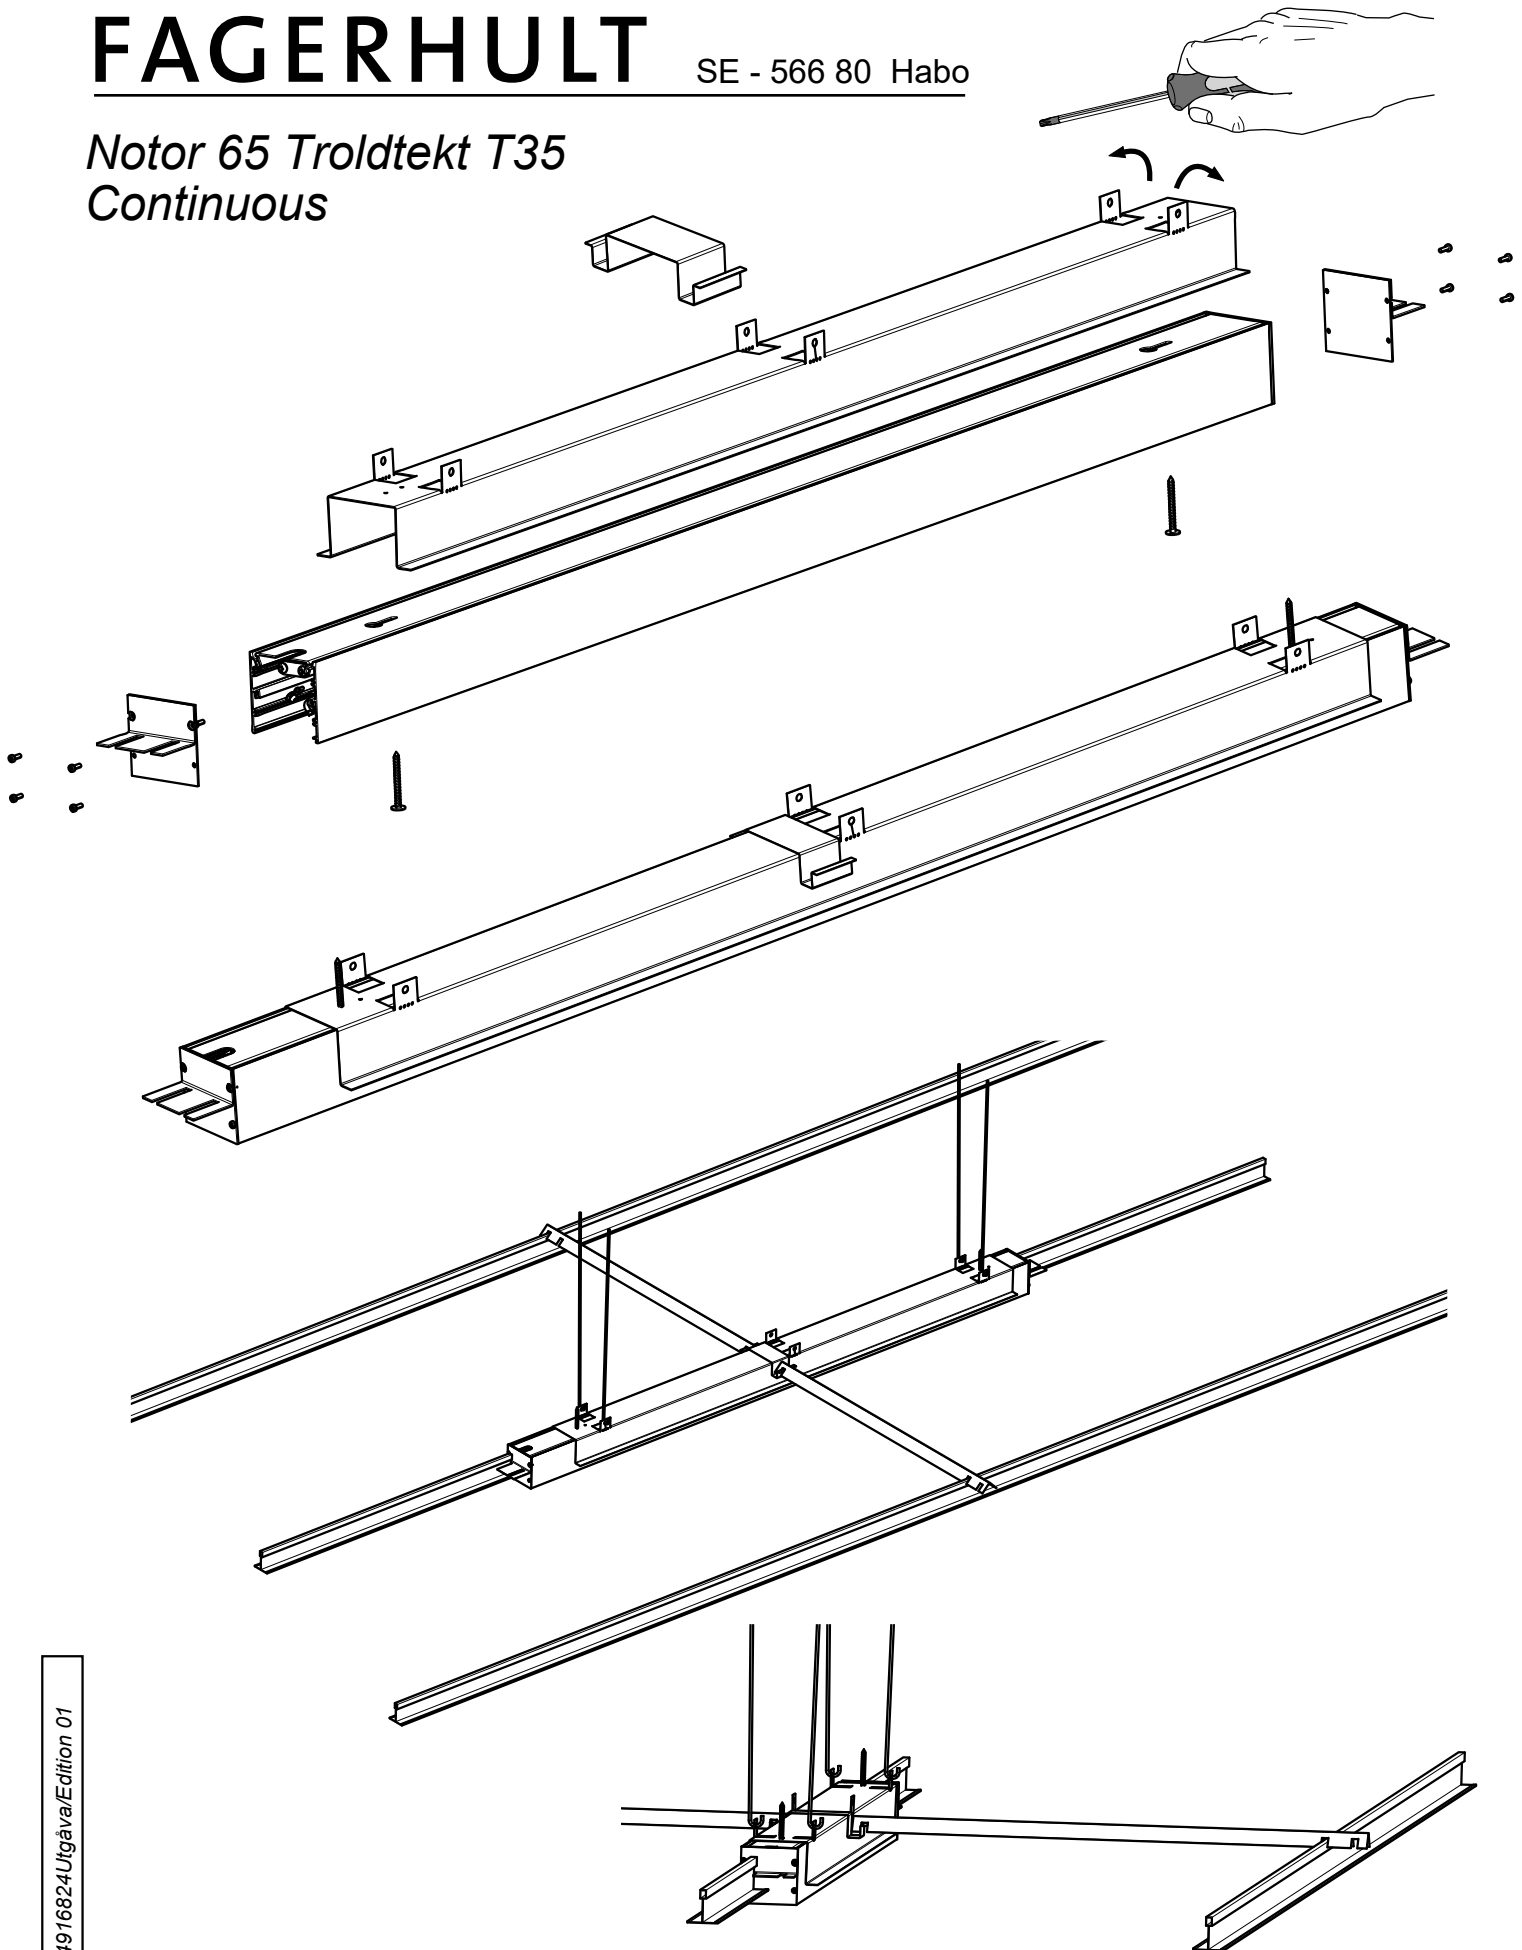

FAGERHULT

SE - 566 80 Habo

Notor 65 Troidtekt T35
Continuous

4916824Utgåva/Edition 01

S Det är lämpligt att denna information överlämnas till användaren av anläggningen.

GB It is appropriate that this information is passed on to the users of the installation.

D Diese Informationen sind für den Benutzer der Anlage vorgesehen.

SF Nämä ohjeet tulee säilyttää ja luovuttaa kiinteistön käyttäjälle.