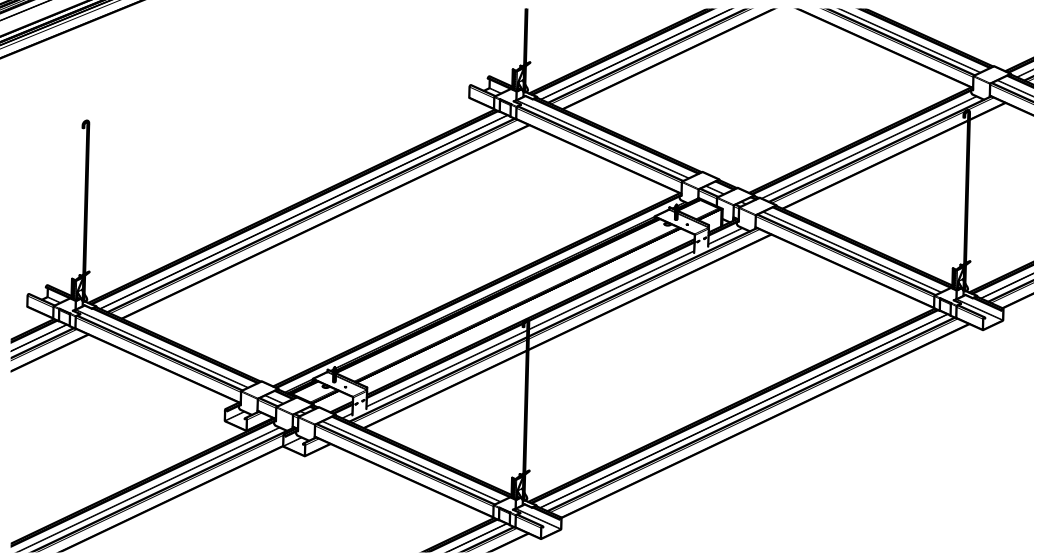

FAGERHULT

SE - 566 80 Habo

Notor 65 Troidtekt C60 Asymmetric

4916835 Utgåva/Edition 01

S Det är lämpligt att denna information överlämnas till användaren av anläggningen.

GB It is appropriate that this information is passed on to the users of the installation.

D Diese Informationen sind für den Benutzer der Anlage vorgesehen.

SF Nämä ohjeet tulee säilyttää ja luovuttaa kiinteistön käyttäjälle.