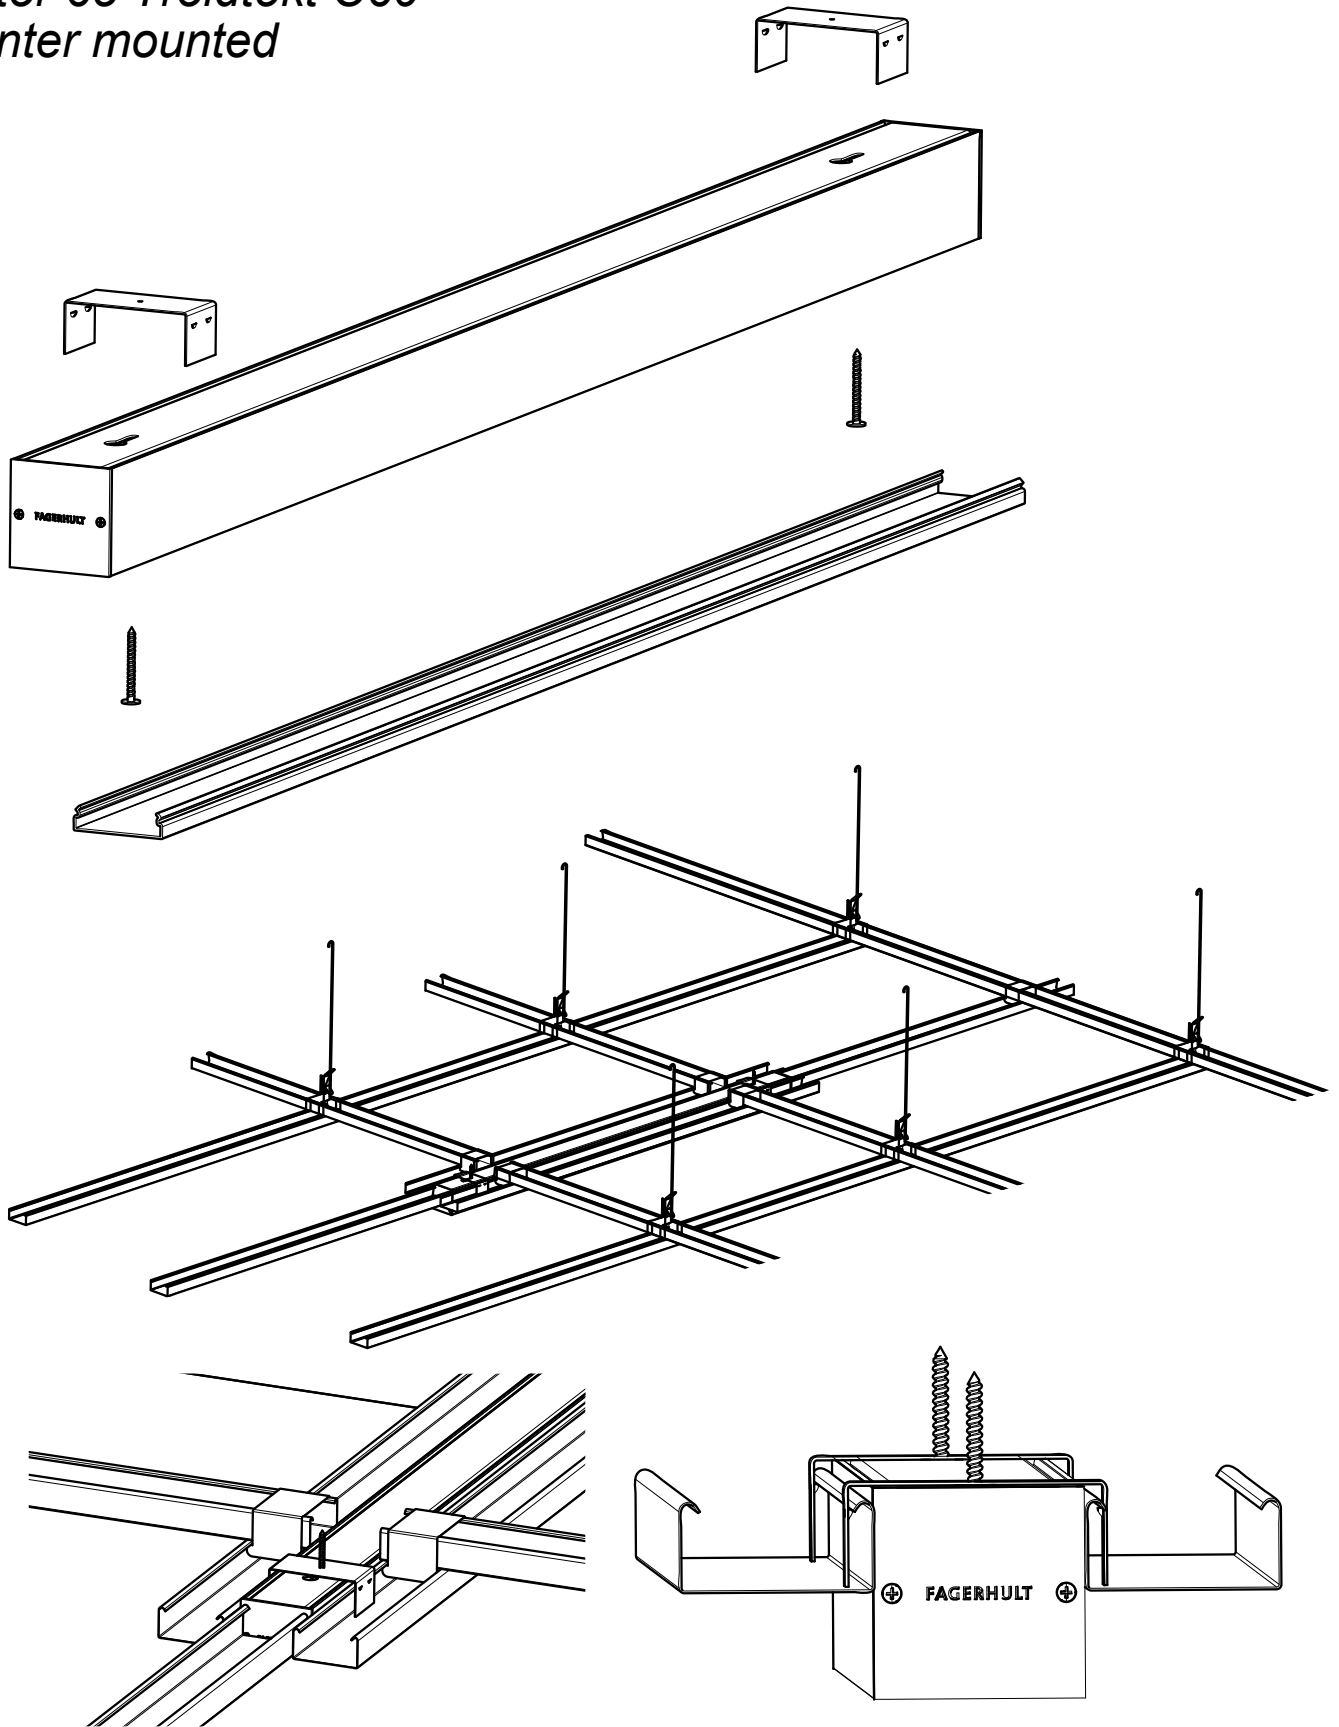

FAGERHULT

SE - 566 80 Habo

Notor 65 Troidtekt C60
Center mounted

4916835 Utgåva/Edition 01

S Det är lämpligt att denna information överlämnas till användaren av anläggningen.

GB It is appropriate that this information is passed on to the users of the installation.