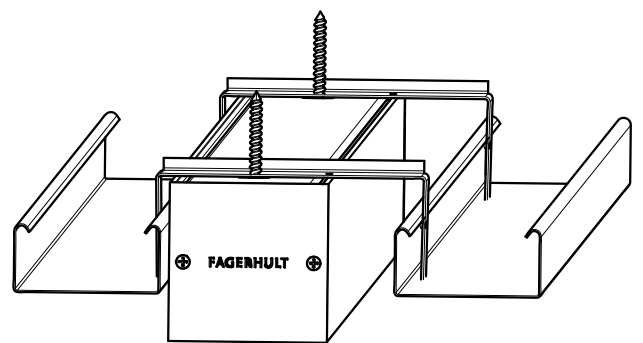

FAGERHULT

SE - 566 80 Habo

Notor 65 Troidtekt C60 Asymmetric

4916835 Utgåva/Edition 01

S Det är lämpligt att denna information överlämnas till användaren av anläggningen.

GB It is appropriate that this information is passed on to the users of the installation.

D Diese Informationen sind für den Benutzer der Anlage vorgesehen.

SF Nämä ohjeet tulee säilyttää ja luovuttaa kiinteistön käyttäjälle.