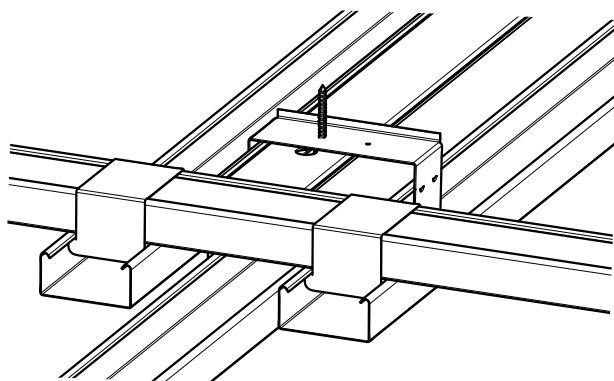

FAGERHULT

SE - 566 80 Habo

Notor 65 Troidtekt C60 Asymmetric

4916835 Utgåva/Edition 01

S Det är lämpligt att denna information överlämnas till användaren av anläggningen.

GB It is appropriate that this information is passed on to the users of the installation.

D Diese Informationen sind für den Benutzer der Anlage vorgesehen.

SF Nämä ohjeet tulee säilyttää ja luovuttaa kiinteistön käyttäjälle.