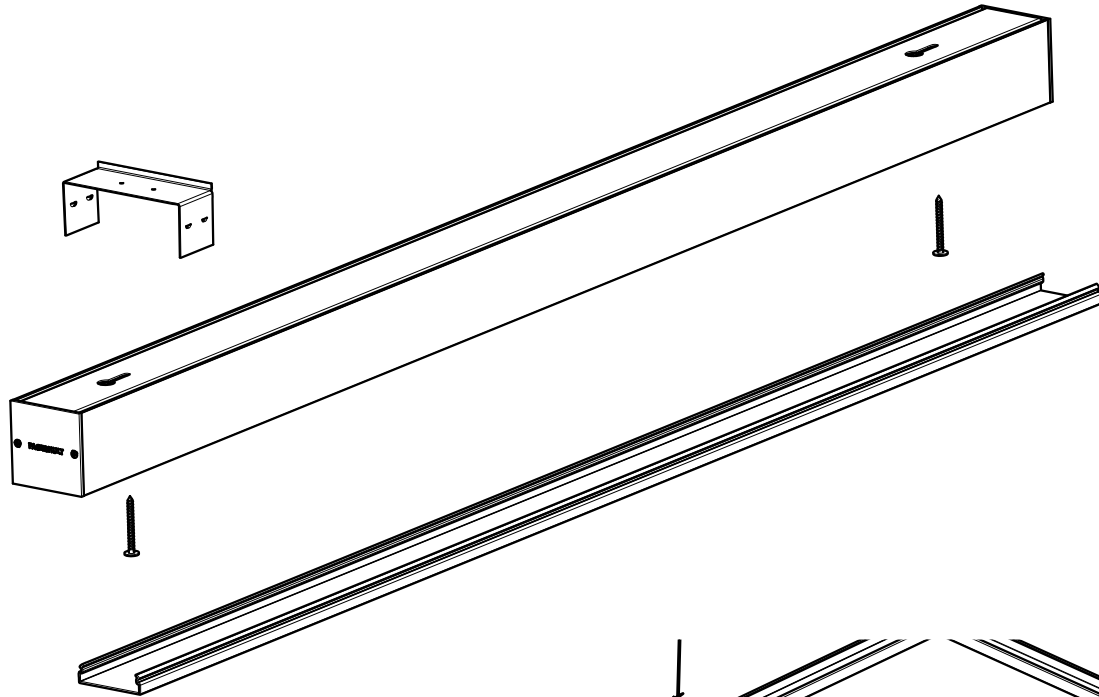

FAGERHULT

SE - 566 80 Habo

Notor 65 Troidtekt C60 Asymmetric

4916835 Utgåva/Edition 01

S Det är lämpligt att denna information överlämnas till användaren av anläggningen.

GB It is appropriate that this information is passed on to the users of the installation.

D Diese Informationen sind für den Benutzer der Anlage vorgesehen.

SF Nämä ohjeet tulee säilyttää ja luovuttaa kiinteistön käyttäjälle.