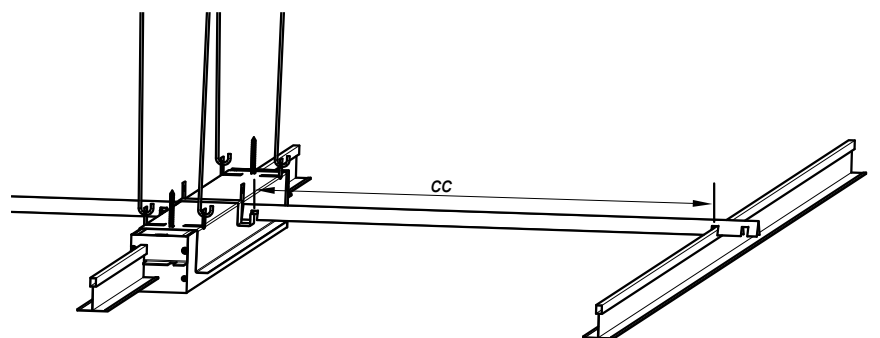

FAGERHULT

SE - 566 80 Habo

Notor 65 Troidtekt T35
Continuous

4916824Utgåva/Edition 02

(S) Det är lämpligt att denna information överlämnas till användaren av anläggningen.

(GB) It is appropriate that this information is passed on to the users of the installation.

(D) Diese Informationen sind für den Benutzer der Anlage vorgesehen.

(SF) Nämä ohjeet tulee säilyttää ja luovuttaa kiinteistön käyttäjälle.