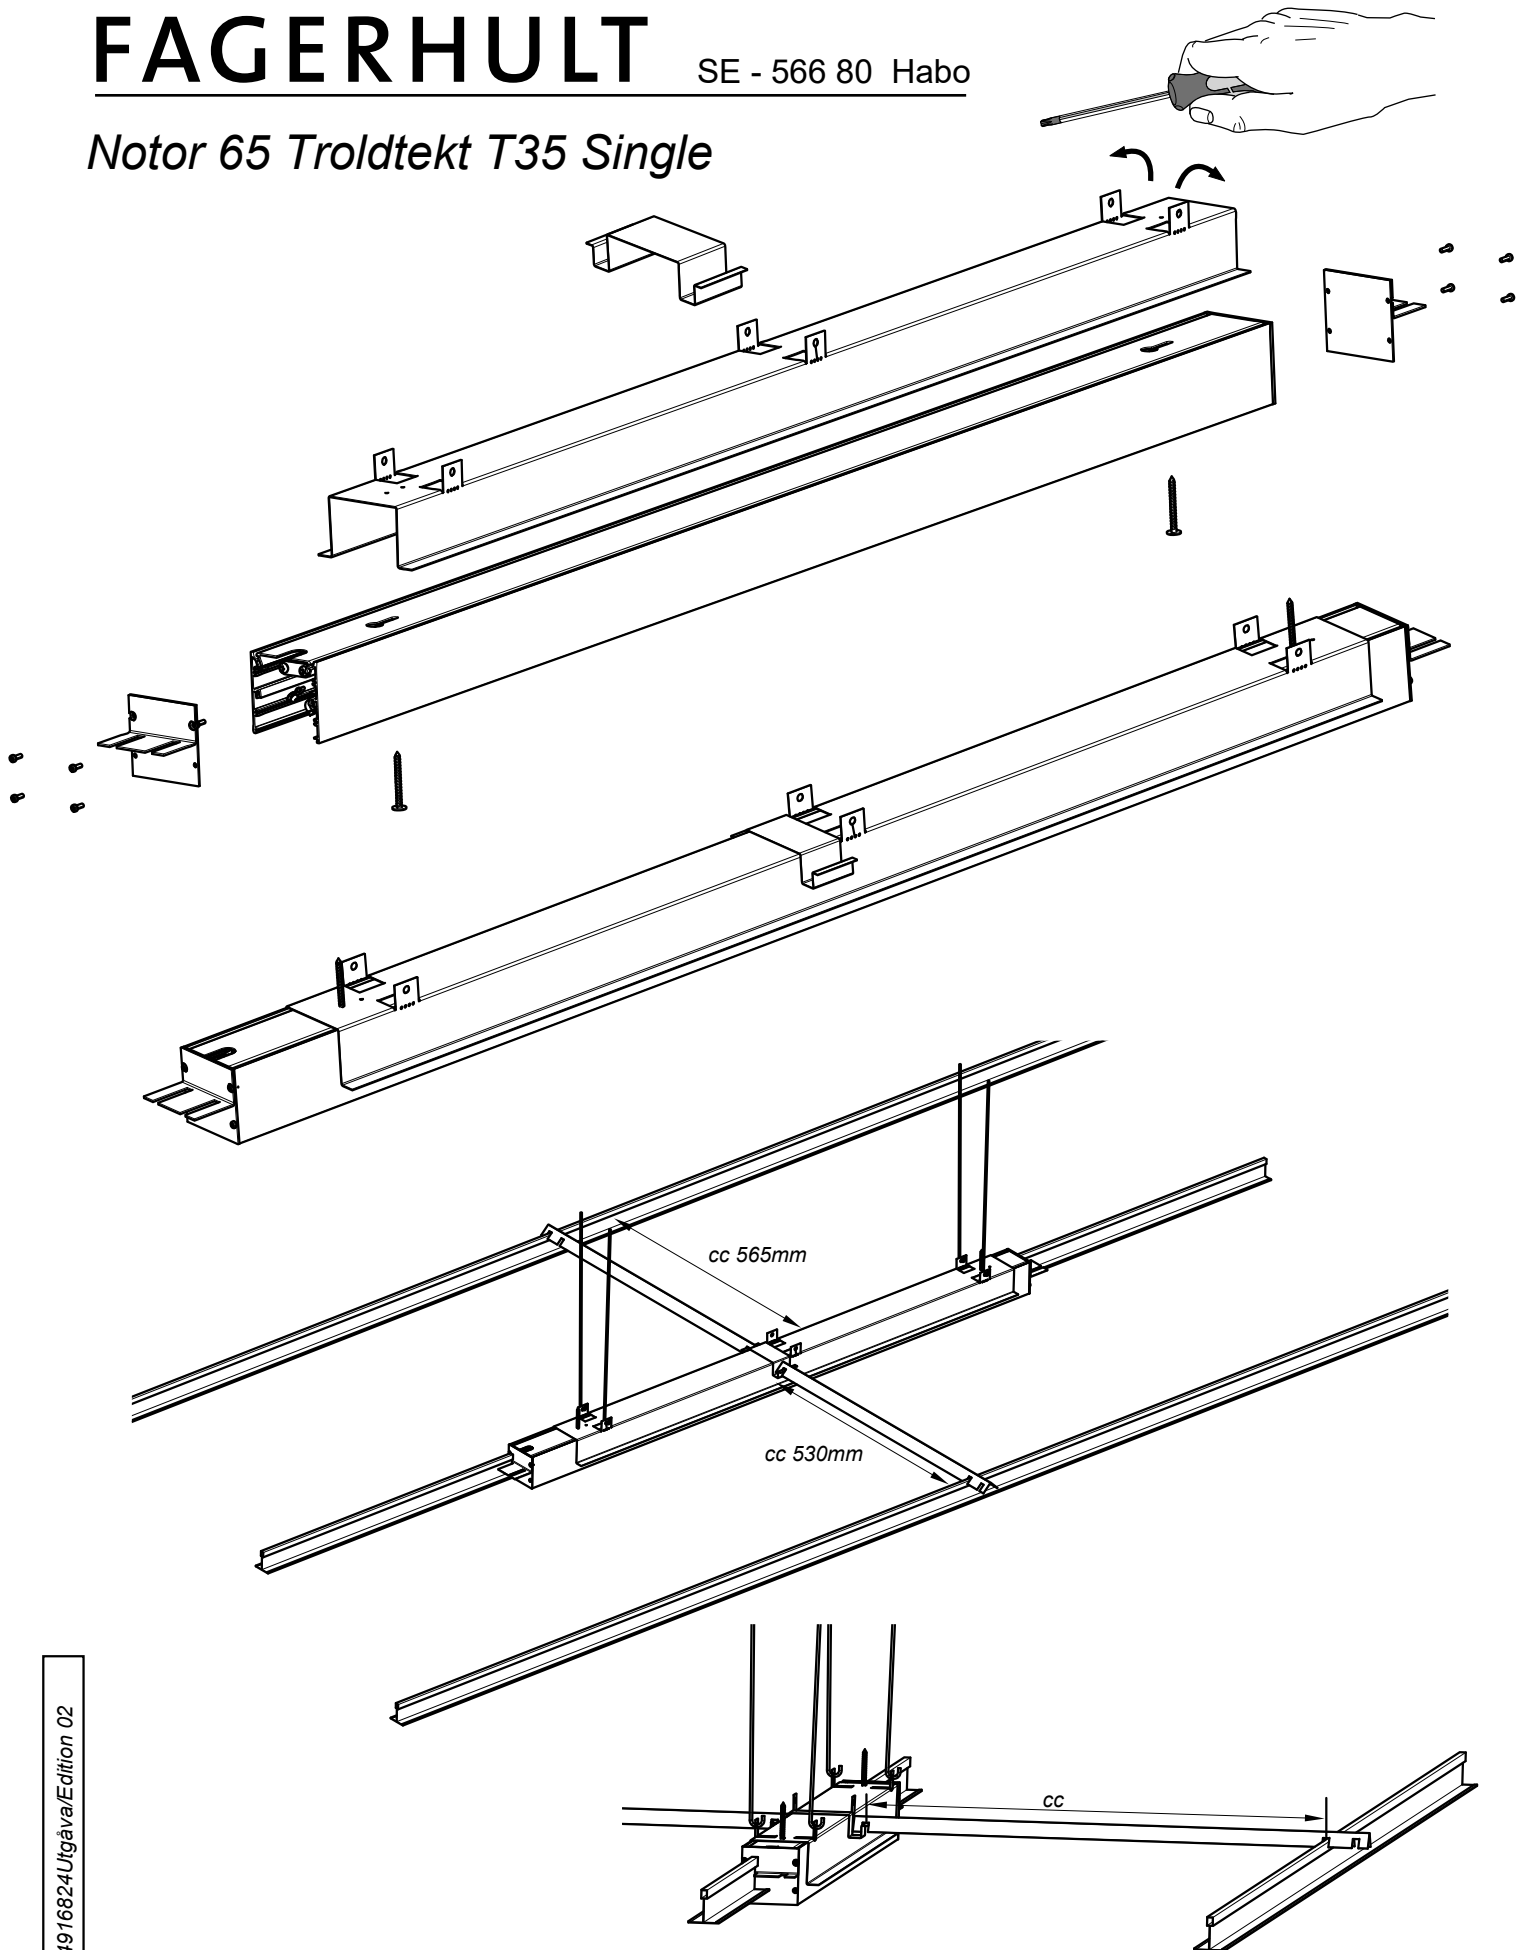

## Notor 65 Troidtekt T35 Single

4916824Utgåva/Edition 02

**S** Det är lämpligt att denna information överlämnas till användaren av anläggningen.

**GB** It is appropriate that this information is passed on to the users of the installation.