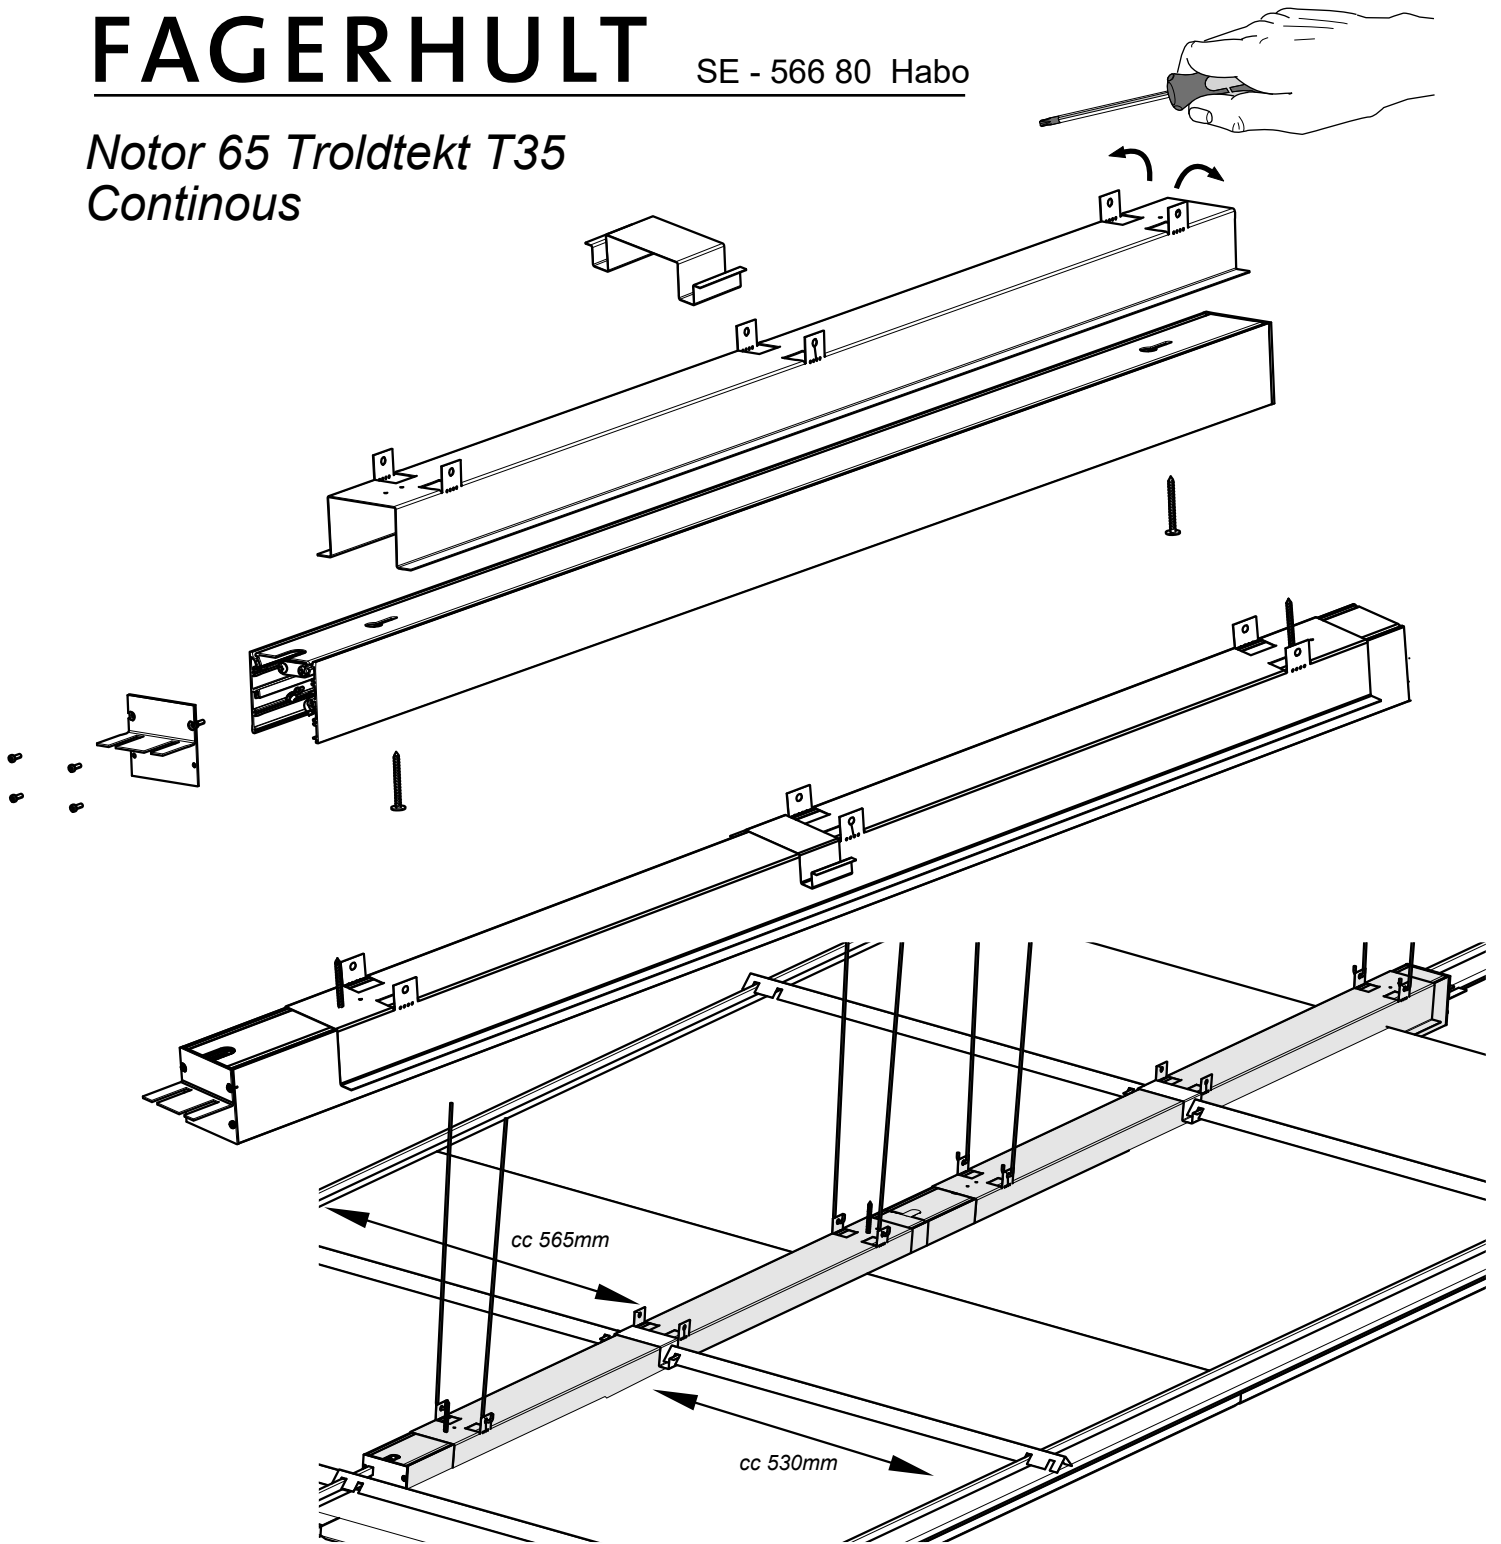

FAGERHULT

SE - 566 80 Habo

Notor 65 Troidtekt T35
Continuous

4916824Utgåva/Edition 02

(S) Det är lämpligt att denna information överlämnas till användaren av anläggningen.

(GB) It is appropriate that this information is passed on to the users of the installation.

(D) Diese Informationen sind für den Benutzer der Anlage vorgesehen.

(SF) Nämä ohjeet tulee säilyttää ja luovuttaa kiinteistön käyttäjälle.