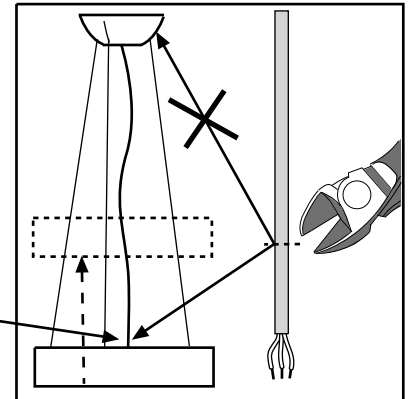

FAGERHULT

SE - 566 80 Habo

Pozzo LED Pendant

c/c 53-78mm

	mm
mm ²	↔
0,5-1,5	10-12

OPAL

S Det är lämpligt att denna information överlämnas till användaren av anläggningen.

GB It is appropriate that this information is passed on to the users of the installation.