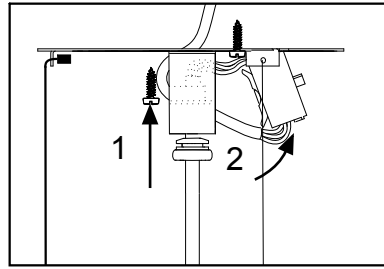

FAGERHULT

SE - 566 80 Habo

Pozzo LED Pendant

c/c 53-78mm

	mm
mm ²	↔
0,5-1,5	10-12

OPAL

S Det är lämpligt att denna information överlämnas till användaren av anläggningen.

GB It is appropriate that this information is passed on to the users of the installation.