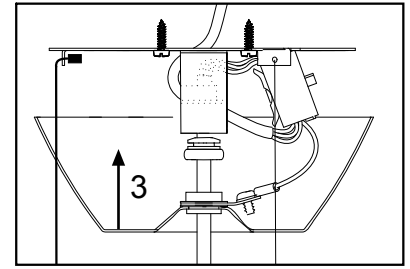

FAGERHULT

SE - 566 80 Habo

Pozzo LED Pendant

c/c 53-78mm

	mm
mm ²	↔
0,5-1,5	10-12

OPAL

S Det är lämpligt att denna information överlämnas till användaren av anläggningen.

GB It is appropriate that this information is passed on to the users of the installation.