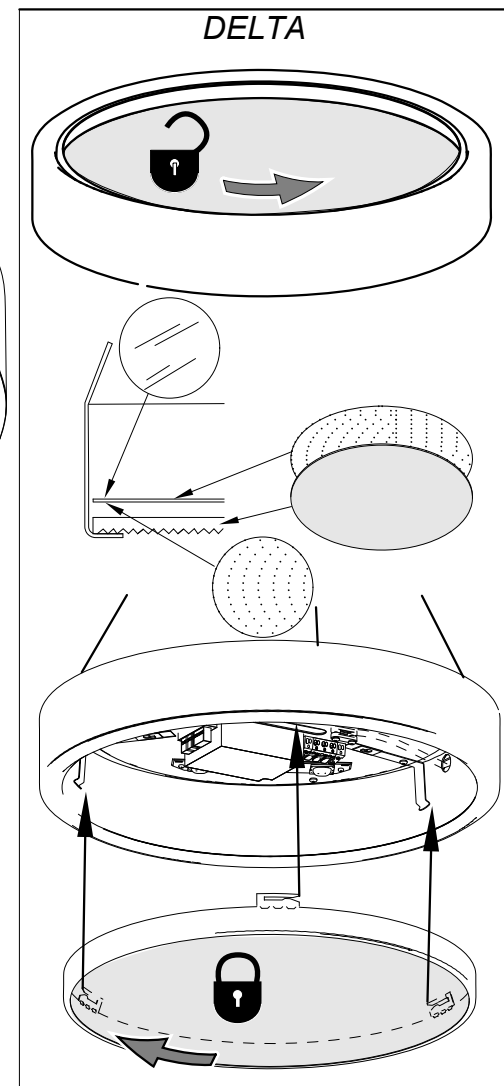

FAGERHULT

SE - 566 80 Habo

Pozzo LED Pendant

c/c 53-78mm

	mm
mm ²	↔
0,5-1,5	10-12

OPAL

S Det är lämpligt att denna information överlämnas till användaren av anläggningen.

GB It is appropriate that this information is passed on to the users of the installation.