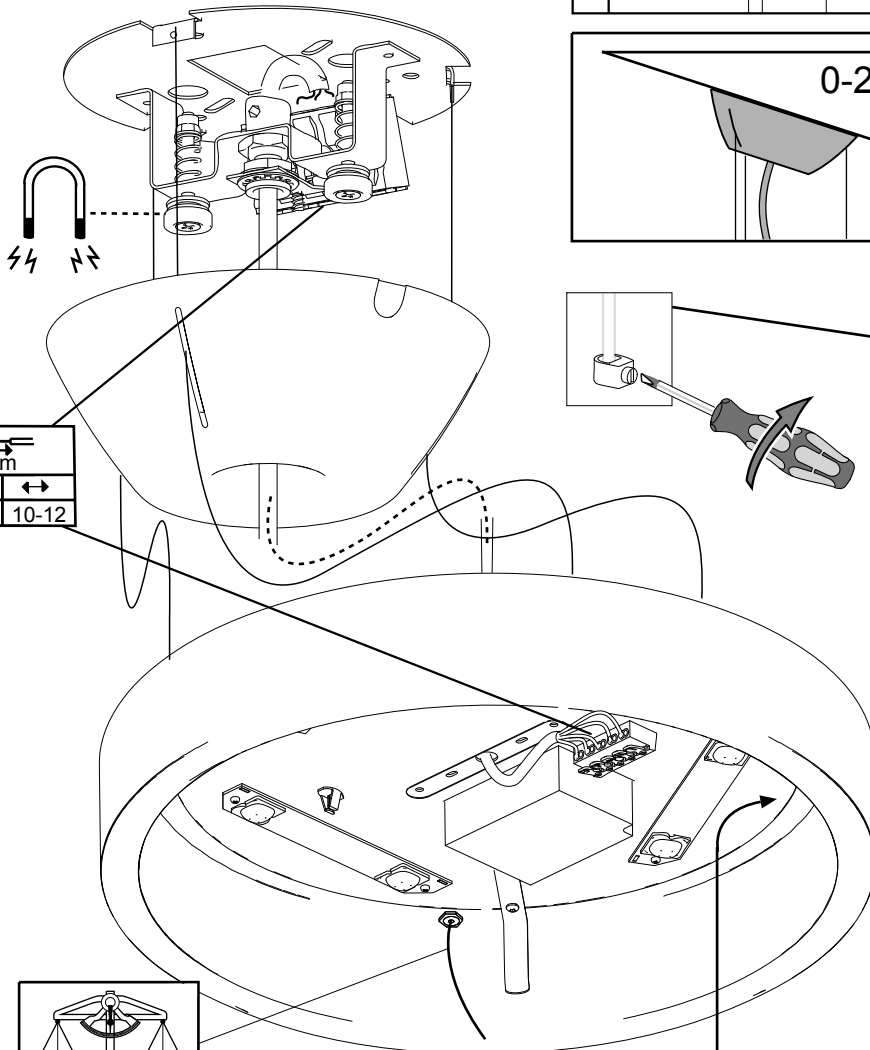

FAGERHULT

SE - 566 80 Habo

Pozzo LED Pendant

c/c 53-78mm

	mm
mm ²	↔
0,5-1,5	10-12

OPAL

S Det är lämpligt att denna information överlämnas till användaren av anläggningen.

GB It is appropriate that this information is passed on to the users of the installation.