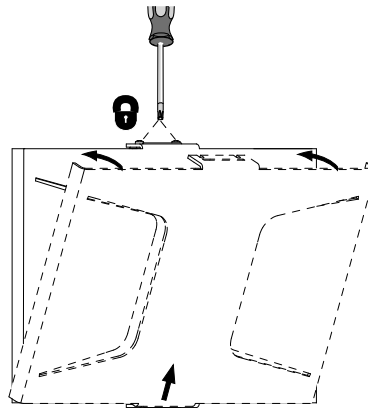

FAGERHULT

SE - 566 80 Habo

Wallwing

S Det är lämpligt att denna information överlämnas till användaren av anläggningen.

GB It is appropriate that this information is passed on to the users of the installation.

D Diese Informationen sind für den Benutzer der Anlage vorgesehen.

SF Nämä ohjeet tulee säilyttää ja luovuttaa kiinteistön käyttäjälle.

mm	
mm ²	mm
0,5-1,0	8
1,5-2,5	12