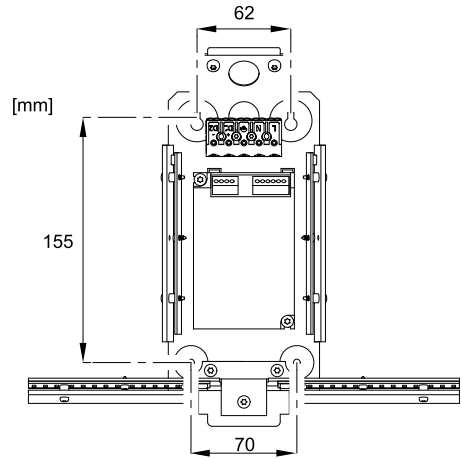

FAGERHULT

SE - 566 80 Habo

Wallwing

S Det är lämpligt att denna information överlämnas till användaren av anläggningen.

GB It is appropriate that this information is passed on to the users of the installation.

D Diese Informationen sind für den Benutzer der Anlage vorgesehen.

SF Nämä ohjeet tulee säilyttää ja luovuttaa kiinteistön käyttäjälle.

mm	
mm ²	mm
0,5-1,0	8
1,5-2,5	12