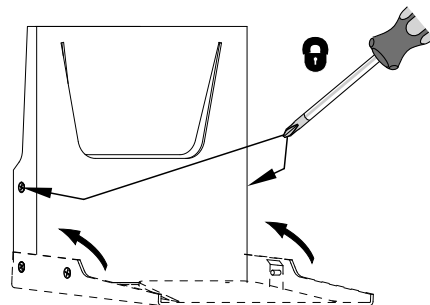

FAGERHULT

SE - 566 80 Habo

Wallwing

S Det är lämpligt att denna information överlämnas till användaren av anläggningen.

GB It is appropriate that this information is passed on to the users of the installation.

D Diese Informationen sind für den Benutzer der Anlage vorgesehen.

SF Nämä ohjeet tulee säilyttää ja luovuttaa kiinteistön käyttäjälle.

mm	
mm ²	mm
0,5-1,0	8
1,5-2,5	12