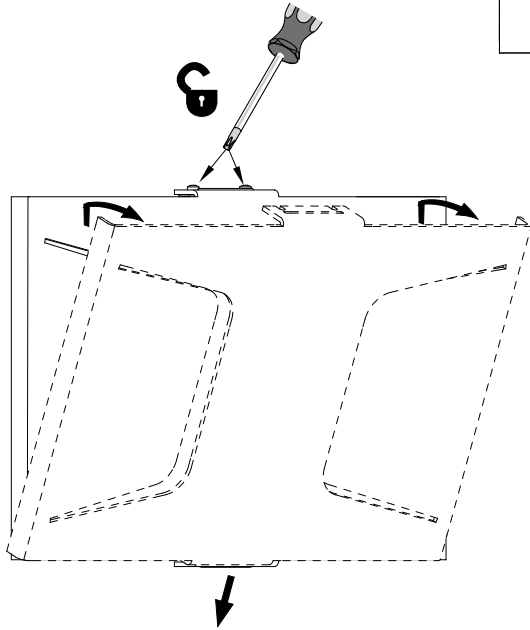

FAGERHULT

SE - 566 80 Habo

Wallwing

S Det är lämpligt att denna information överlämnas till användaren av anläggningen.

GB It is appropriate that this information is passed on to the users of the installation.

D Diese Informationen sind für den Benutzer der Anlage vorgesehen.

SF Nämä ohjeet tulee säilyttää ja luovuttaa kiinteistön käyttäjälle.

mm	
mm ²	mm
0,5-1,0	8
1,5-2,5	12