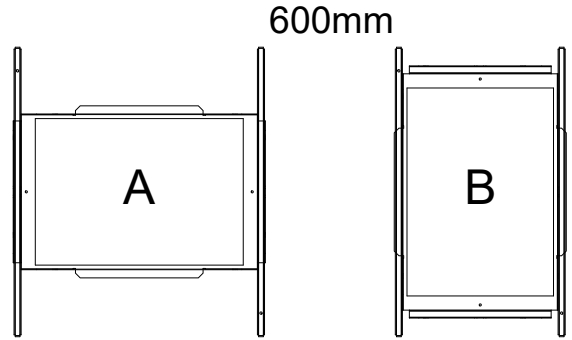

FAGERHULT

SE - 566 80 Habo

Recessed Frame Hero VTB

5425834 Utgåva/Edition 01

S Det är lämpligt att denna information överlämnas till användaren av anläggningen. **GB** It is appropriate that this information is passed on to the users of the installation.