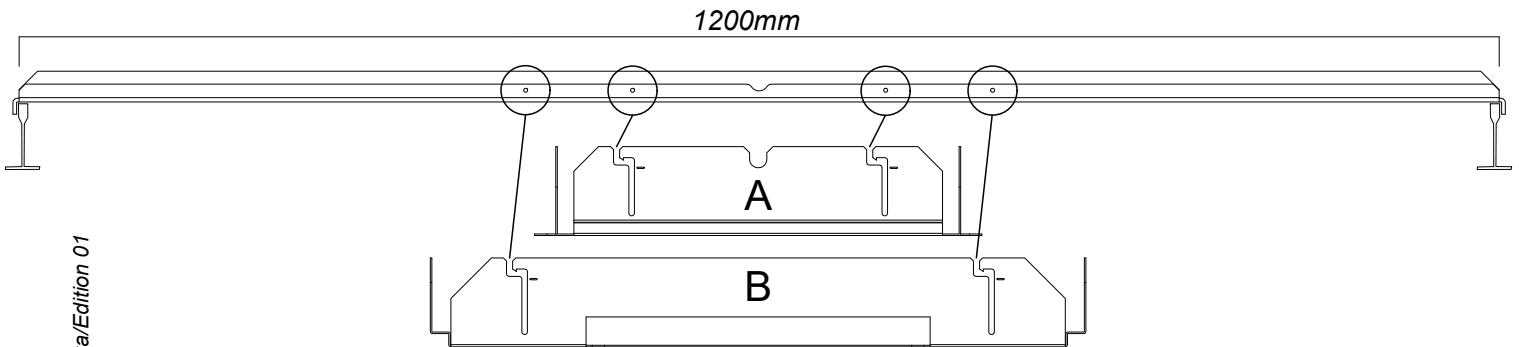

FAGERHULT

SE - 566 80 Habo

Recessed Frame Hero VTB

5425834 Utgåva/Edition 01

S Det är lämpligt att denna information överlämnas till användaren av anläggningen. **GB** It is appropriate that this information is passed on to the users of the installation.