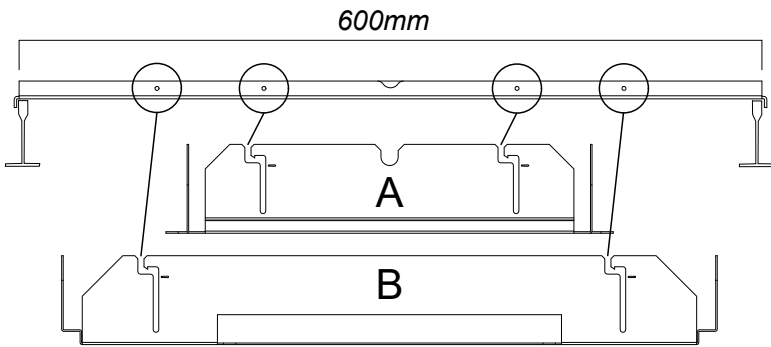

FAGERHULT

SE - 566 80 Habo

Recessed Frame Hero VTB

5425834 Utgåva/Edition 01

S Det är lämpligt att denna information överlämnas till användaren av anläggningen. **GB** It is appropriate that this information is passed on to the users of the installation.