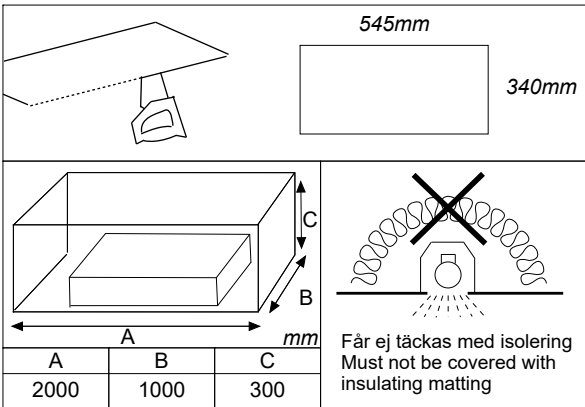

FAGERHULT

SE - 566 80 Habo

Recessed Frame Hero VTB

5425834 Utgåva/Edition 01

S Det är lämpligt att denna information överlämnas till användaren av anläggningen. **GB** It is appropriate that this information is passed on to the users of the installation.