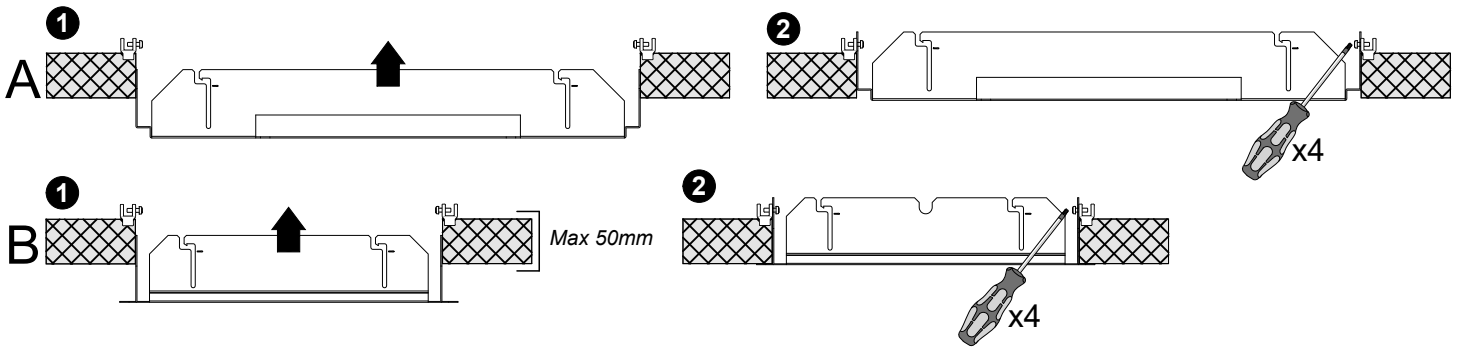

FAGERHULT

SE - 566 80 Habo

Recessed Frame Hero VTB

5425834 Utgåva/Edition 01

S Det är lämpligt att denna information överlämnas till användaren av anläggningen. **GB** It is appropriate that this information is passed on to the users of the installation.