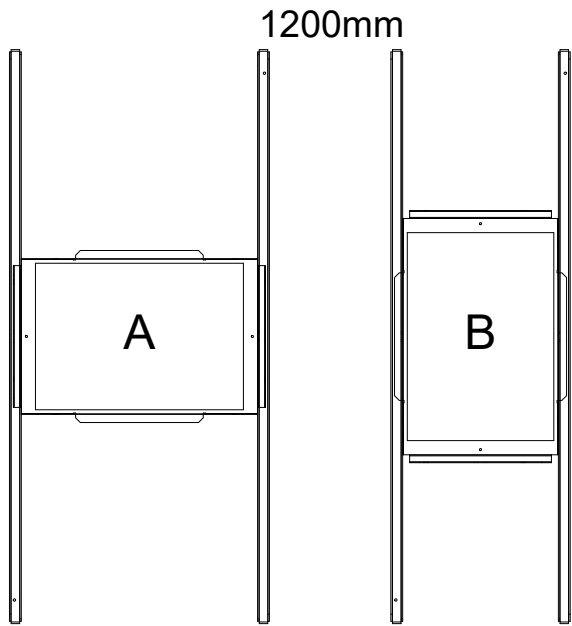

FAGERHULT

SE - 566 80 Habo

Recessed Frame Hero VTB

5425834 Utgåva/Edition 01

S Det är lämpligt att denna information överlämnas till användaren av anläggningen. **GB** It is appropriate that this information is passed on to the users of the installation.